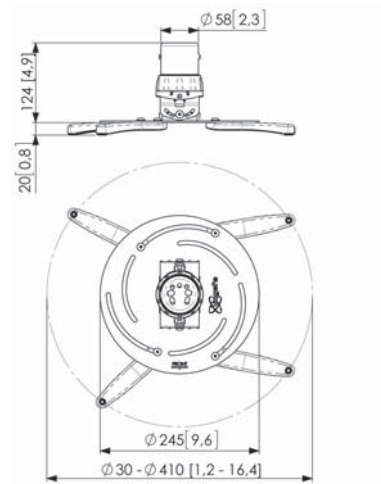

## PPC 2500 PROJECTOR CEILING MOUNT

<b>Turn (°)</b>	360
<b>Tilt (°)</b>	15
<b>Guarantee</b>	5 years

### Logistic information

<b>EAN Code Product</b>	8712285325229
<b>Net weight (kg)</b>	2.26
<b>Single Box Width (mm)</b>	258
<b>Single Box Length (mm)</b>	258
<b>Single Box Height (mm)</b>	143