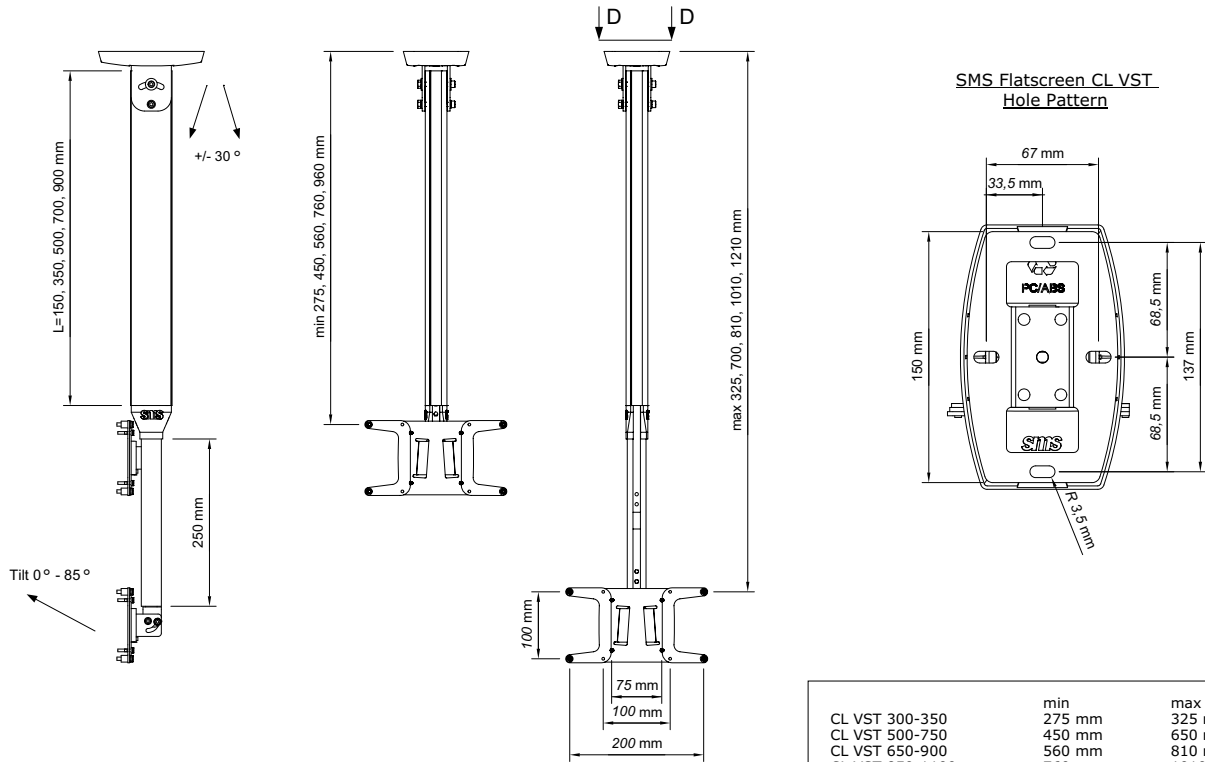

SMS FLATSCREEN CL VST

INFO

- Color: Aluminum/silver or black.
- Max load: 15 kg
- Length: 300-350, 500-750, 650-900, 850-1100 and 1050-1300 mm.
- Tilt/Swivel: The screen can be tilted 0-85° and swiveled 360°.
- Ceiling plate: 190x120 mm.

ART. NO

- FS021002
- FS021004
- FS021006
- FS021008
- FS021010

DESCRIPTION

- SMS Flatscreen CL VST300-350 A/S
- SMS Flatscreen CL VST500-750 A/S
- SMS Flatscreen CL VST650-900 A/S
- SMS Flatscreen CL VST850-1100 A/S
- SMS Flatscreen CL VST1050-1300 A/S

Optional: SMS Clamp.

Unislide included: SMS Flatscreen L Unislide.

Supports Vesa standard: 75x75/100x100/200x100 mm.

	min	max
CL VST 300-350	275 mm	325 mm
CL VST 500-750	450 mm	650 mm
CL VST 650-900	560 mm	810 mm
CL VST 850-1100	760 mm	1010 mm
CL VST 1050-1300	960 mm	1210 mm