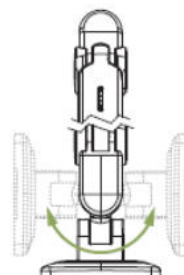

360° Portrait / Landscape Rotation

+80° / -15° Tilt

180° Left / Right Pan

90°, 180° Stop or 360° Rotation