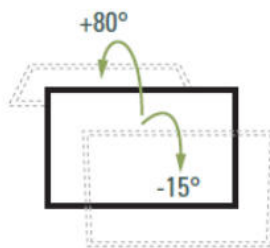

360° Portrait / Landscape Rotation

+80° / -15° Tilt

180° Left / Right Pan

90°, 180° Stop or 360° Rotation