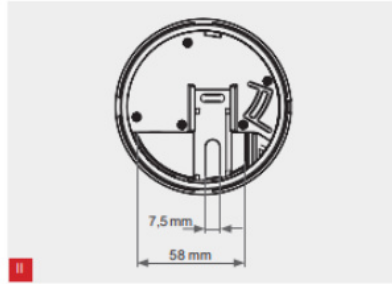

EVOline Circle80 Einbausteckdose

EVOline Circle80 built-in socket

Maße | Dimensions | Dimensions

EVOline Circle80 DisQ

Maße | Dimensions | Dimensions