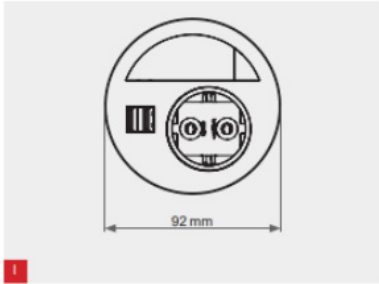

EVOline Circle80 Einbausteckdose

EVOline Circle80 built-in socket

Maße | Dimensions | Dimensions

EVOline Circle80 DisQ

Maße | Dimensions | Dimensions