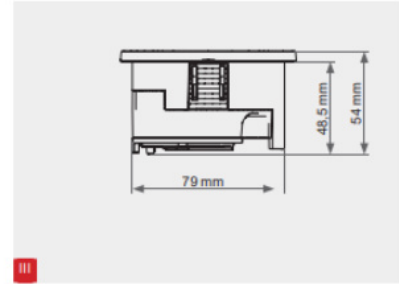

EVOline Circle80 Einbausteckdose

EVOline Circle80 built-in socket

Maße | Dimensions | Dimensions

EVOline Circle80 DisQ

Maße | Dimensions | Dimensions