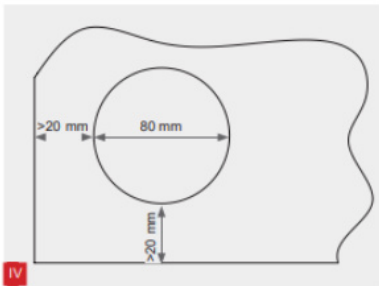

EVOline Circle80 Einbausteckdose

EVOline Circle80 built-in socket

Maße | Dimensions | Dimensions

EVOline Circle80 DisQ

Maße | Dimensions | Dimensions