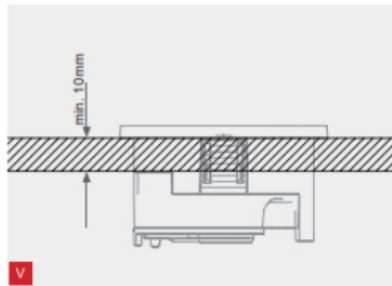

EVOline Circle80 Einbausteckdose

EVOline Circle80 built-in socket

Maße | Dimensions | Dimensions

EVOline Circle80 DisQ

Maße | Dimensions | Dimensions