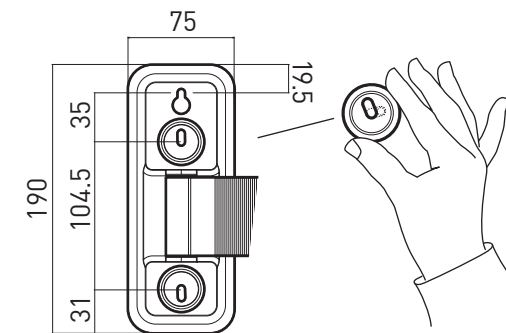

EXO 200TW3
048320

ERARD[®]
PRO