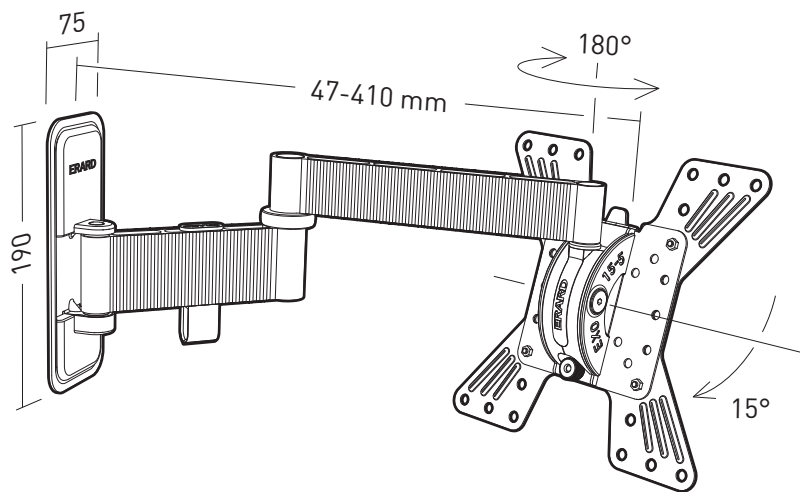

EXO 200TW3
048320

ERARD[®]
PRO