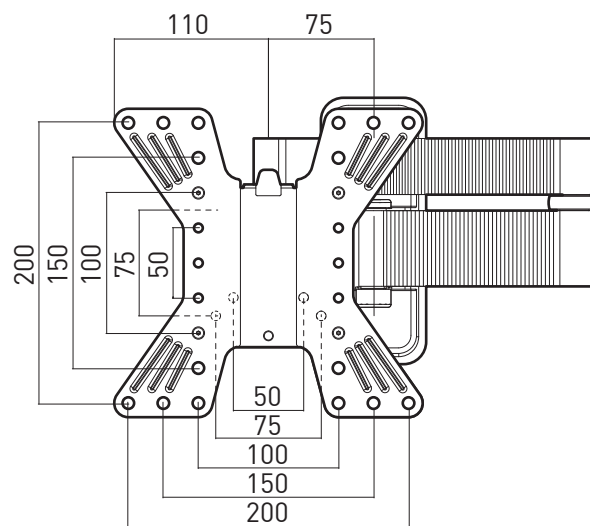

EXO 200TW3
048320

ERARD[®]
PRO