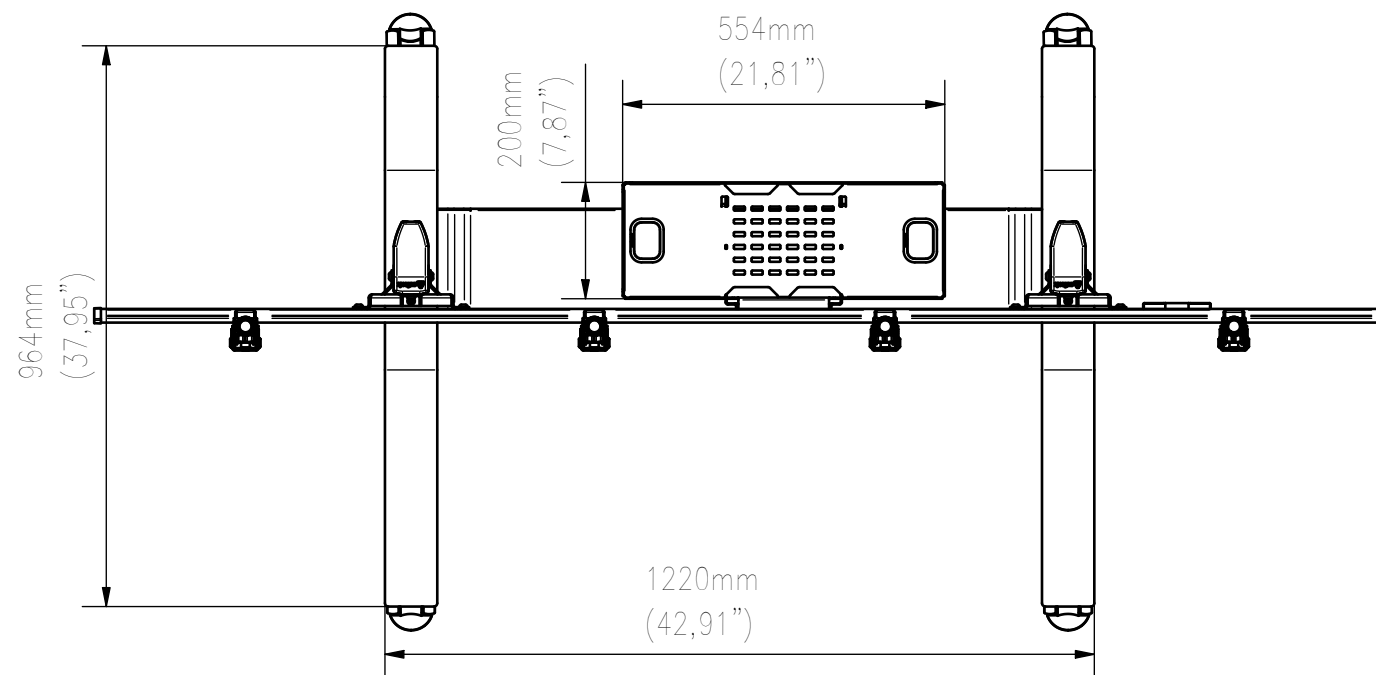

TOP VIEW

WŁASNOŚĆ EDBAK Sp. z o.o. RYSUNEK NIE MOŻE BYĆ KOPIOWANY I UDOSTĘPNIANY OSOBOM TRZECIM BEZ UPRZEDNIEGO ZEZWOLENIA. WSZELKIE PRAWA ZASTRZEŻONE. PROPERTY OF EDBAK Sp. z o.o. (COPYRIGHT). THIS DRAWING MUST NOT BE REPRODUCED OR DISCLOSED TO THIRD PARTIES WITHOUT THE PRIOR CONSENT OF EDBAK Sp. z o.o. ALL RIGHT RESERVED.

Sheet: A3

Scale: 1 : 13

edbak
PL 23-107 Strzyżewice
Piotrowice 186 / Poland

Index No:

VWTA2257-L

Project No:

837