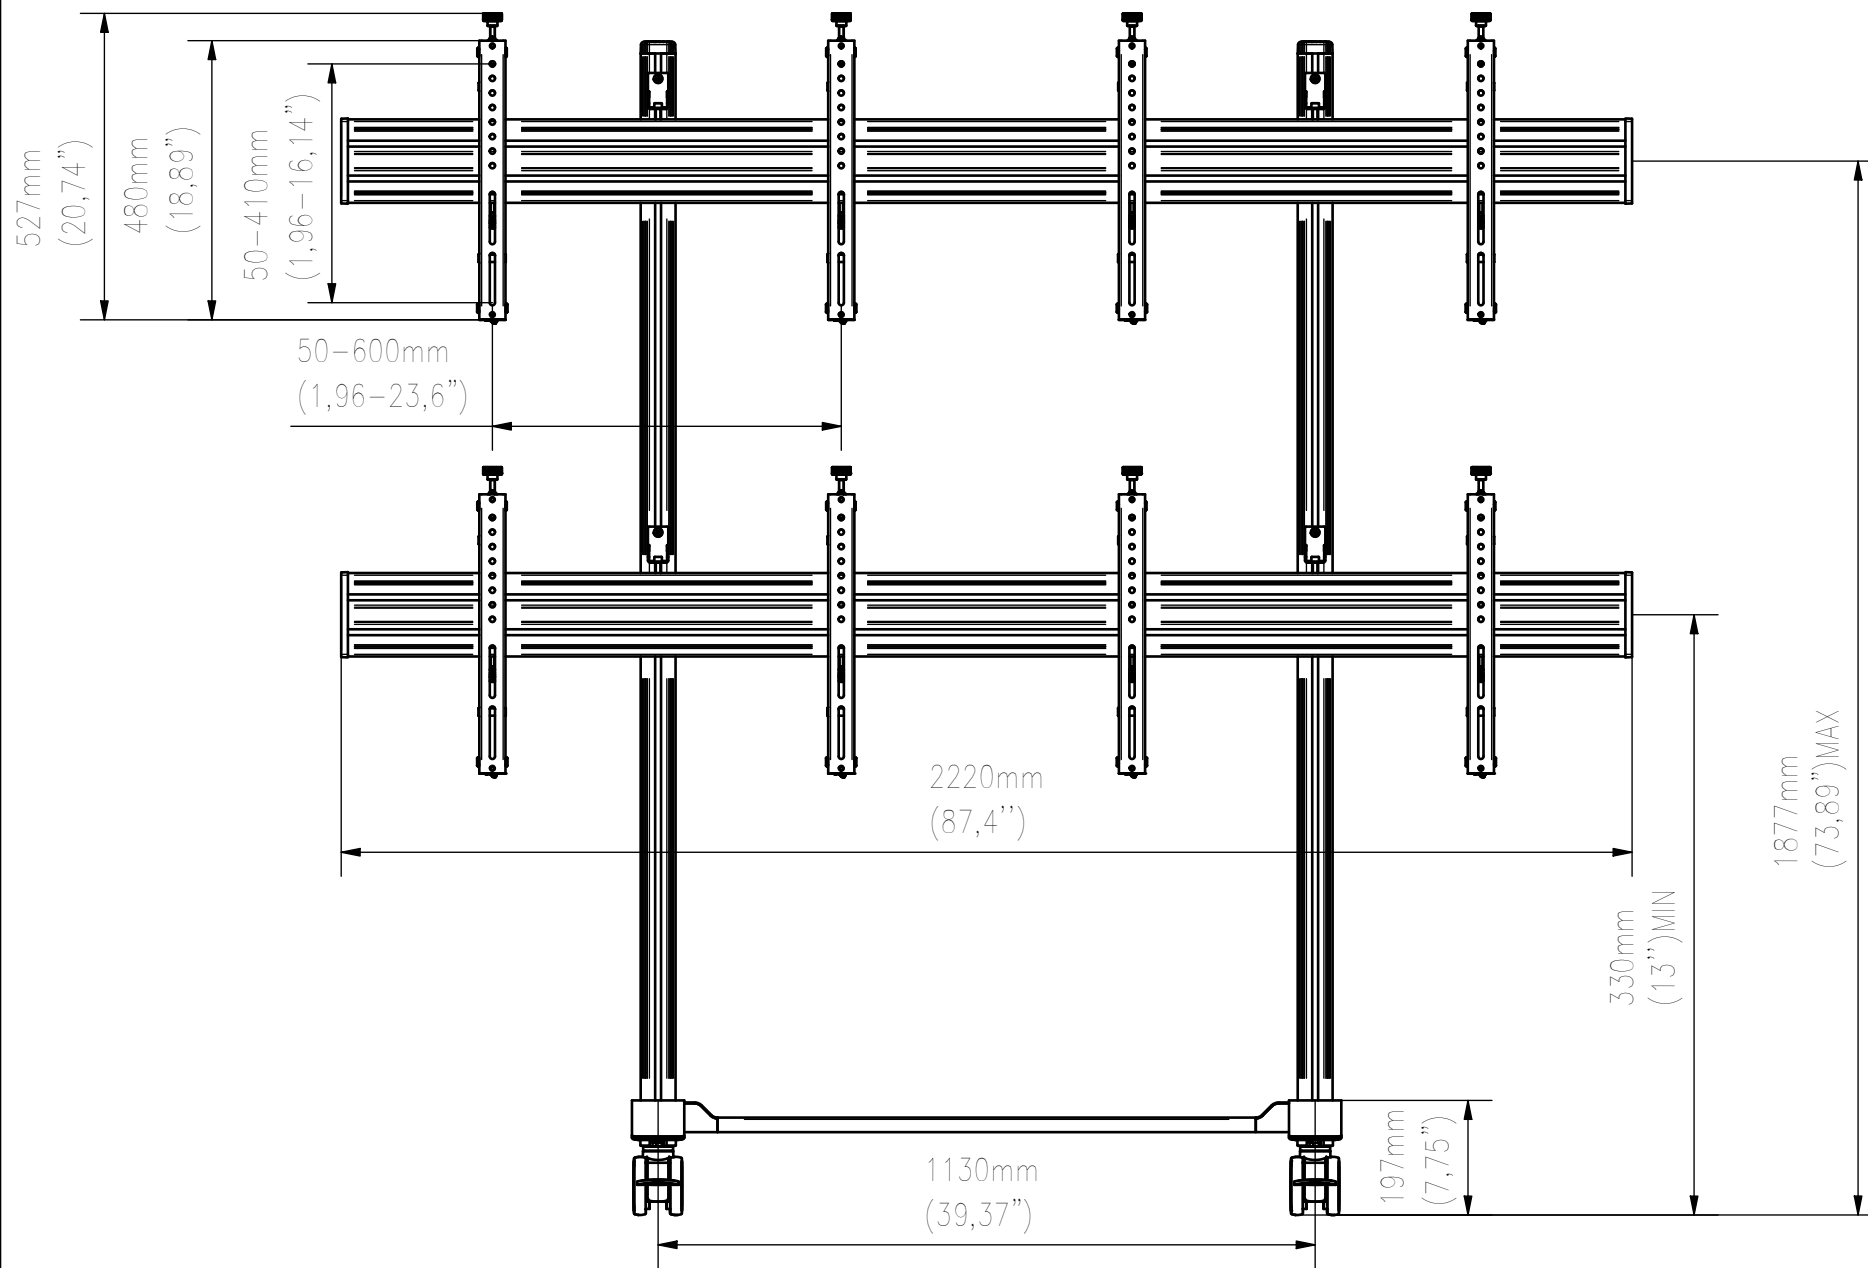

FRONT VIEW

WŁASNOŚĆ EDBAK Sp. z o.o. RYSUNEK NIE MOŻE BYĆ KOPIOWANY I UDOSTĘPNIANY OSOBOM TRZECIM BEZ UPRZEDNIEGO ZEZWOLENIA. WSZELKIE PRAWA ZASTRZEŻONE. PROPERTY OF EDBAK Sp. z o.o. (COPYRIGHT). THIS DRAWING MUST NOT BE REPRODUCED OR DISCLOSED TO THIRD PARTIES WITHOUT THE PRIOR CONSENT OF EDBAK Sp. z o.o. ALL RIGHT RESERVED.

Sheet: A3

Scale: 1 : 13

edbak
PL 23-107 Strzyżewice
Piotrowice 186 / Poland

Index No:

VWTA2257-L

Project No:

837