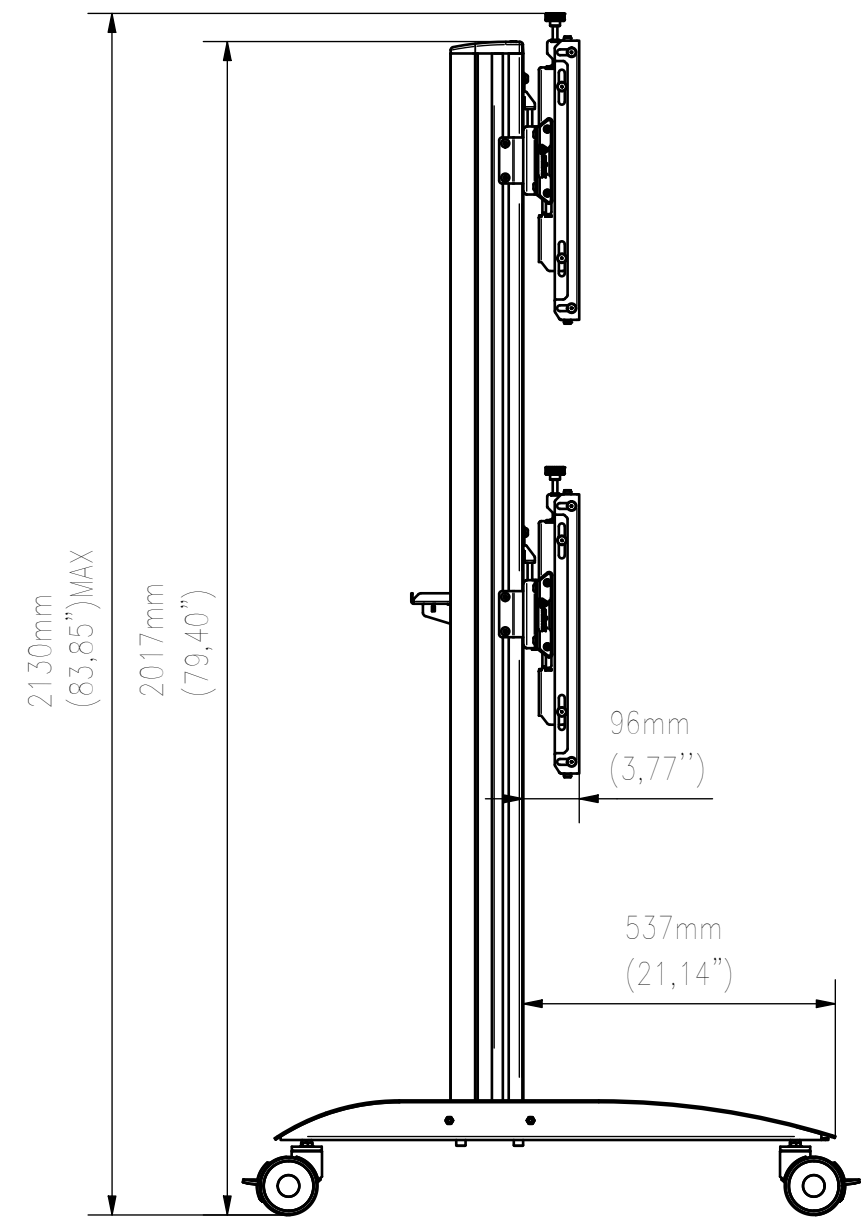

SIDE VIEW

WŁASNOŚĆ EDBAK Sp. z o.o. RYSUNEK NIE MOŻE BYĆ KOPIOWANY I UDOSTĘPNIANY OSOBOM TRZECIM BEZ UPRZEDNIEGO ZEZWOLENIA. WSZELKIE PRAWA ZASTRZEŻONE. PROPERTY OF EDBAK Sp. z o.o. (COPYRIGHT). THIS DRAWING MUST NOT BE REPRODUCED OR DISCLOSED TO THIRD PARTIES WITHOUT THE PRIOR CONSENT OF EDBAK Sp. z o.o. ALL RIGHT RESERVED.

Sheet: A3

Scale: 1 : 13

edbak
PL 23-107 Strzyżewice
Piotrowice 186 / Poland

Index No:

VWTA2257-L

Project No:

837