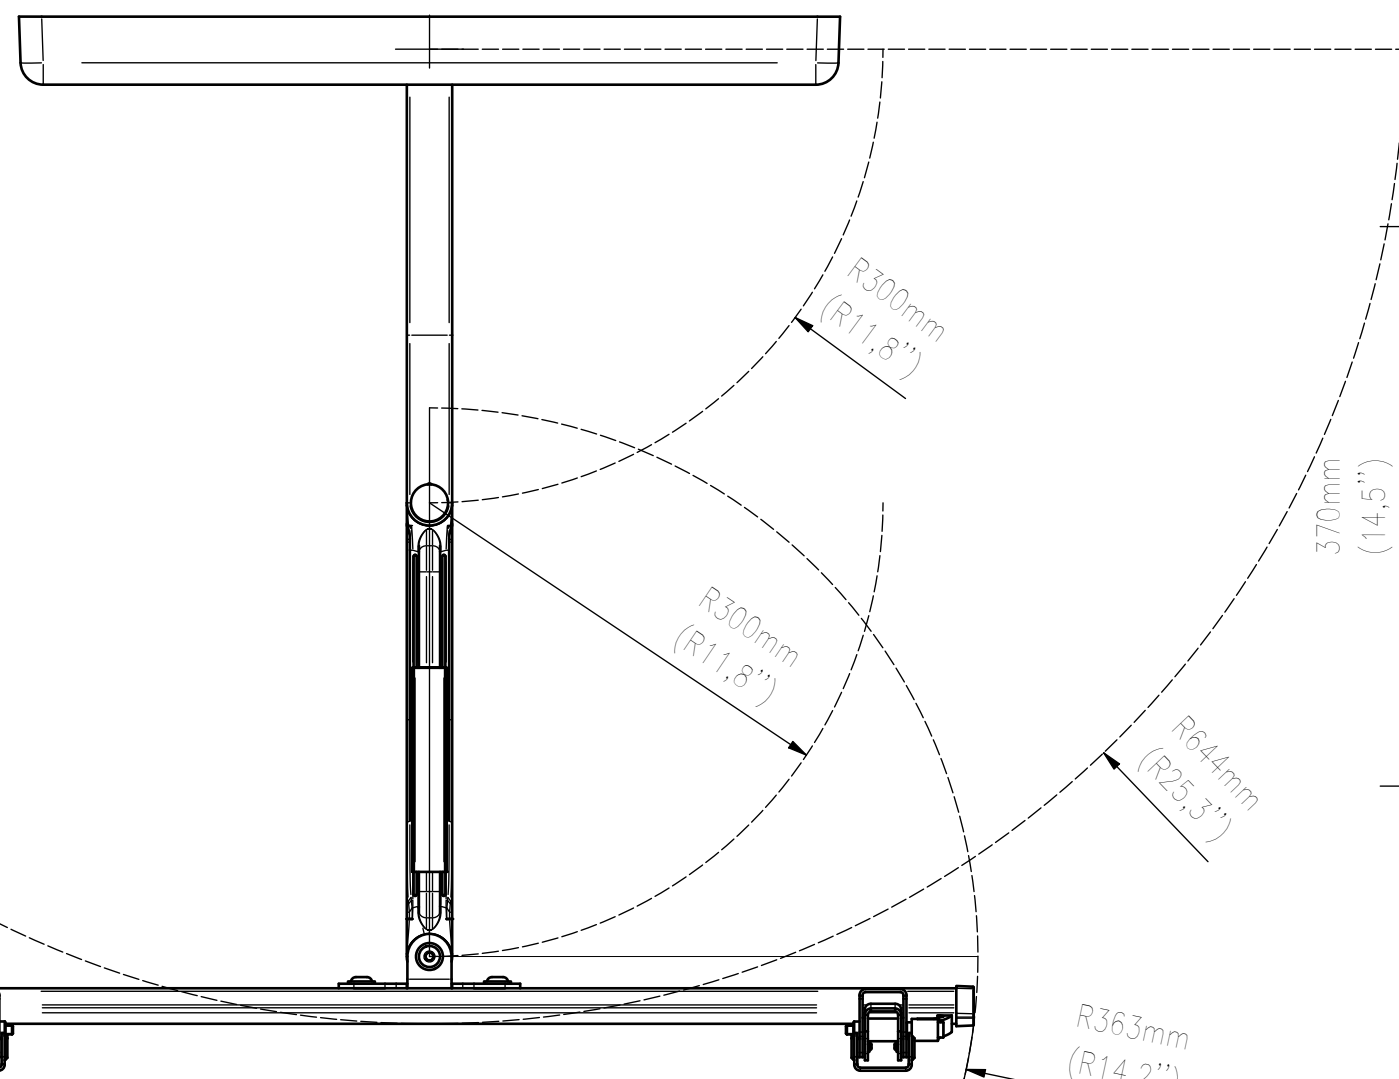

FRONT VIEW

A →

SIDE VIEW

TOP VIEW

VIEW A

<small>WŁASNOŚĆ EDBAK Sp. z o.o. RYSUNEK NIE MOŻE BYĆ KOPIOWANY I UDOSTĘPNIANY OSOBOM TRZECIM BEZ UPRZEDNIEGO ZEZWOLENIA. WSZELKIE PRAWA ZASTRZEŻONE. PROPERTY OF EDBAK Sp. z o.o. (COPYRIGHT). THIS DRAWING MUST NOT BE REPRODUCED OR DISCLOSED TO THIRD PARTIES WITHOUT THE PRIOR CONSENT OF EDBAK Sp. z o.o. ALL RIGHT RESERVED.</small>		Sheet: A3	Scale: 1 : 5
 PL 23-107 Strzyżewice Piotrowice 186 / Poland		Index No: VSM653	Project No: