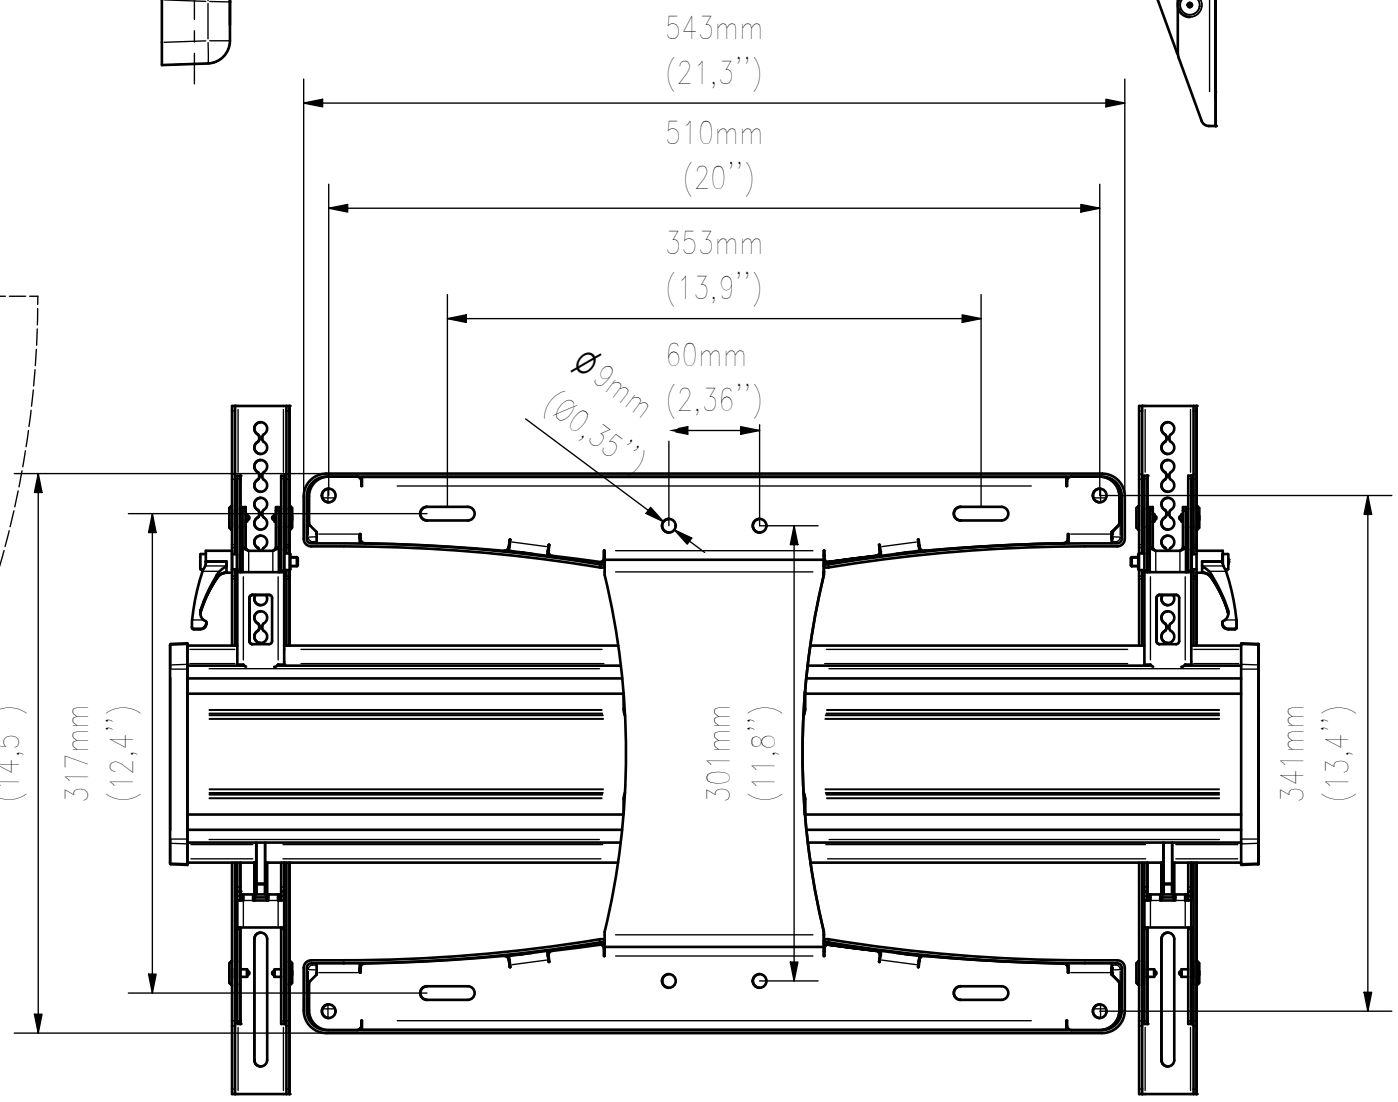

FRONT VIEW

A →

SIDE VIEW

TOP VIEW

VIEW A

<small>WŁASNOŚĆ EDBAK Sp. z o.o. RYSUNEK NIE MOŻE BYĆ KOPIOWANY I UDOSTĘPNIANY OSOBOM TRZECIM BEZ UPRZEDNIEGO ZEZWOLENIA. WSZELKIE PRAWA ZASTRZEŻONE. PROPERTY OF EDBAK Sp. z o.o. (COPYRIGHT). THIS DRAWING MUST NOT BE REPRODUCED OR DISCLOSED TO THIRD PARTIES WITHOUT THE PRIOR CONSENT OF EDBAK Sp. z o.o. ALL RIGHT RESERVED.</small>		Sheet: A3	Scale: 1 : 5
 PL 23-107 Strzyżewice Piotrowice 186 / Poland		Index No: VSM653	Project No: