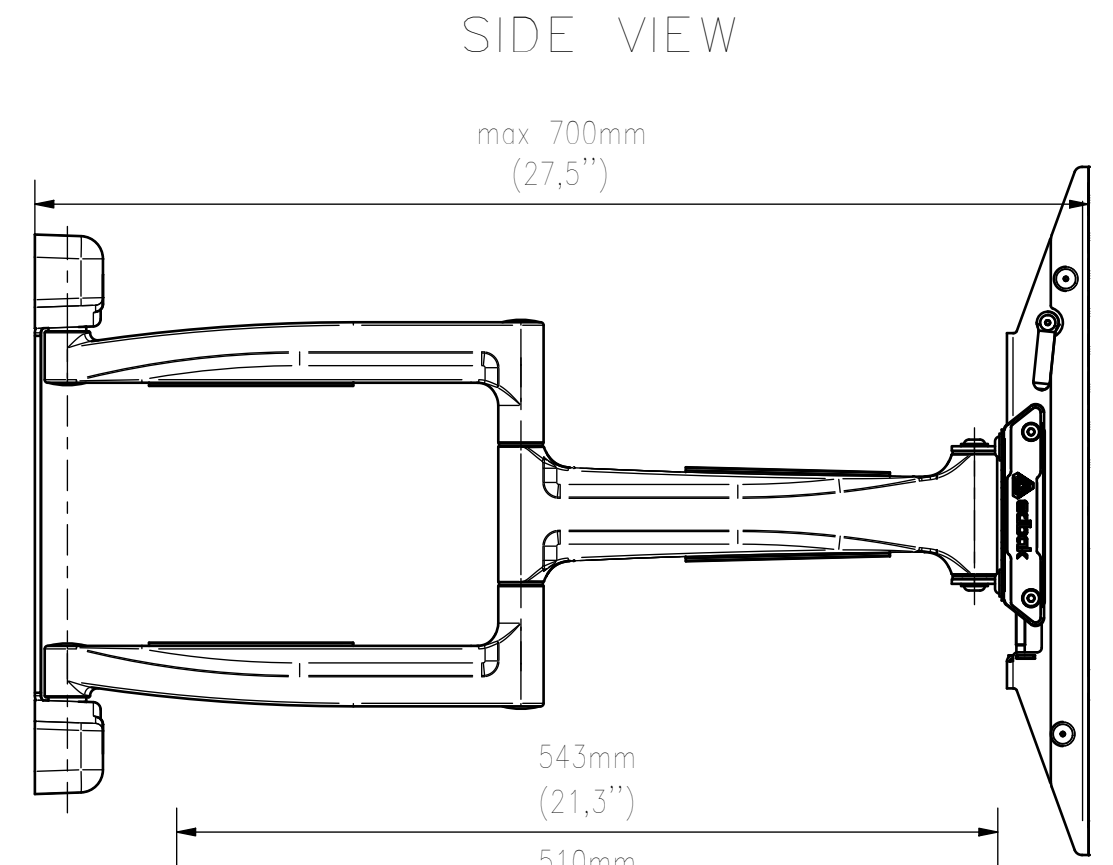

FRONT VIEW

A →

SIDE VIEW

TOP VIEW

VIEW A

<small>WŁASNOŚĆ EDBAK Sp. z o.o. RYSUNEK NIE MOŻE BYĆ KOPIOWANY I UDOSTĘPNIANY OSOBOM TRZECIM BEZ UPRZEDNIEGO ZEZWOLENIA. WSZELKIE PRAWA ZASTRZEŻONE. PROPERTY OF EDBAK Sp. z o.o. (COPYRIGHT). THIS DRAWING MUST NOT BE REPRODUCED OR DISCLOSED TO THIRD PARTIES WITHOUT THE PRIOR CONSENT OF EDBAK Sp. z o.o. ALL RIGHT RESERVED.</small>		Sheet: A3	Scale: 1 : 5
 PL 23-107 Strzyżewice Piotrowice 186 / Poland		Index No: VSM653	Project No: