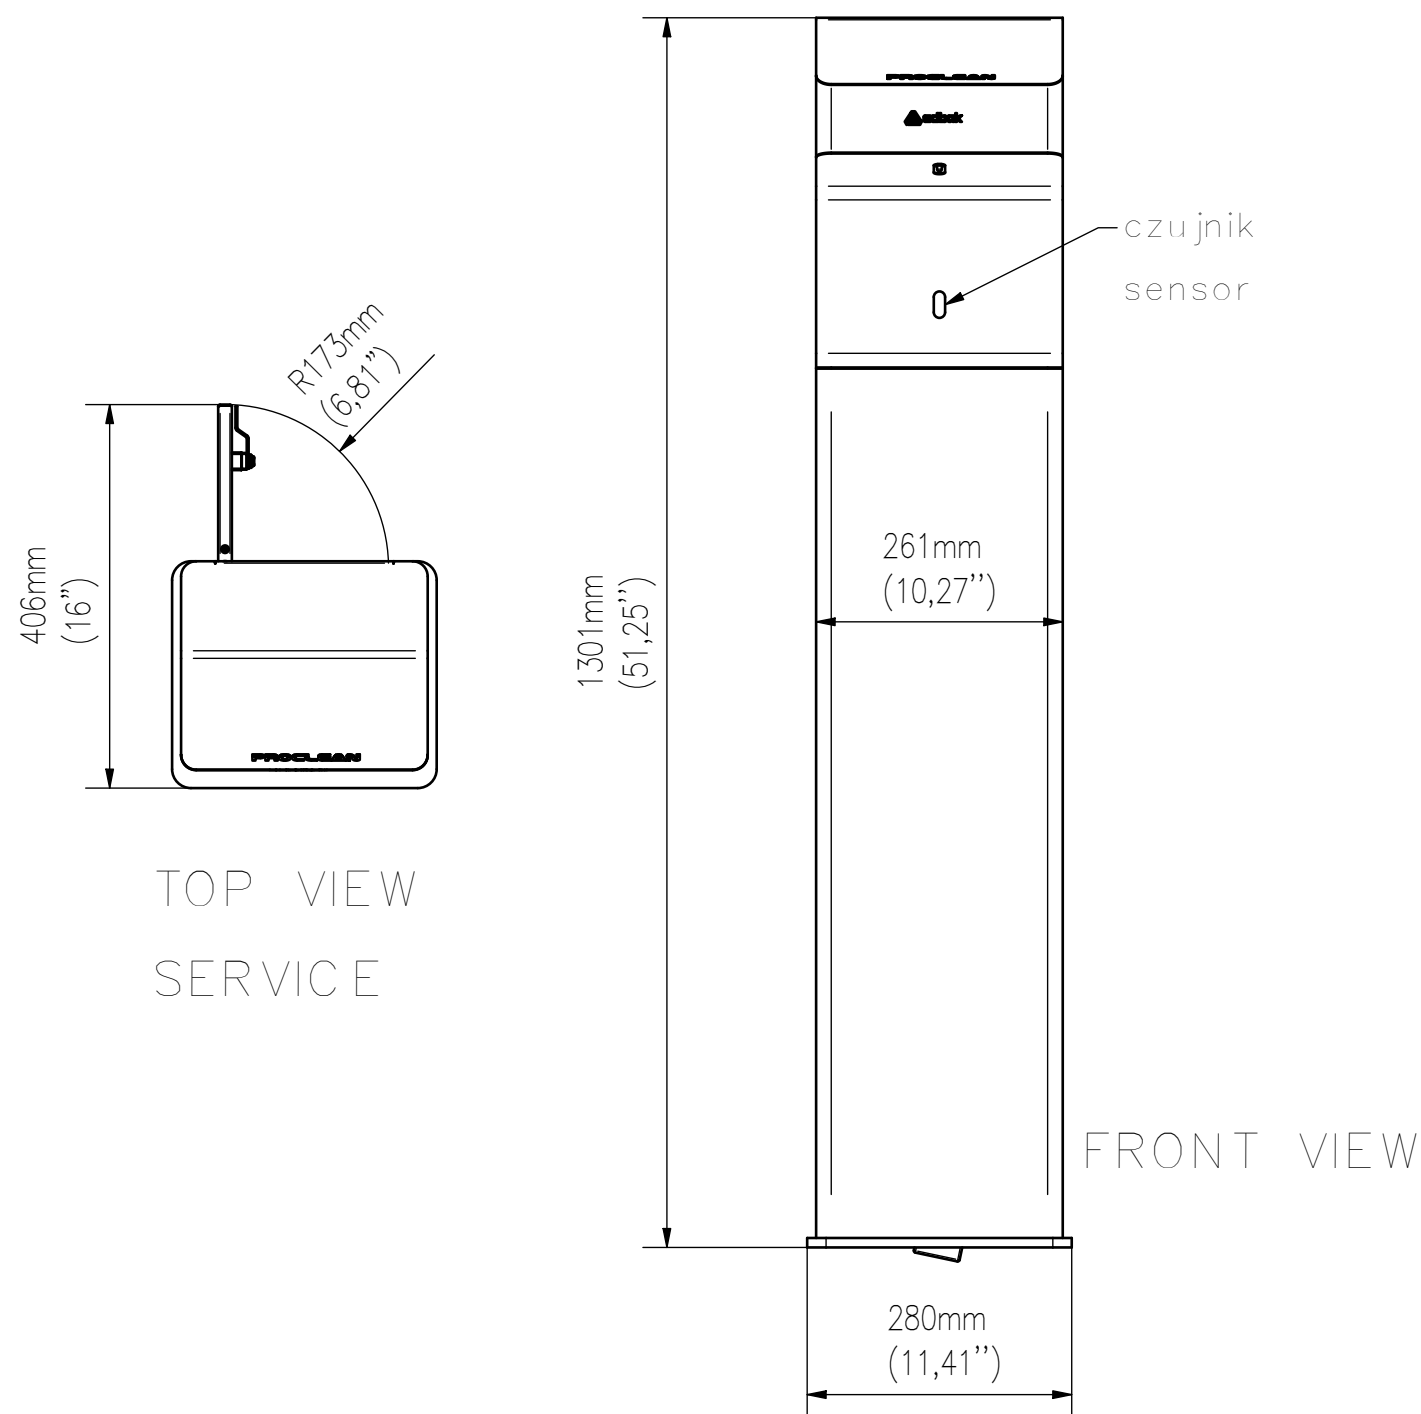

waga – 27kg
weight – 59,5lb

WŁASNOŚĆ EDBAK Sp. z o.o. RYSUNEK NIE MOŻE BYĆ KOPIOWANY I UDOSTĘPNIAJĄCY OSOBOM TRZECIM BEZ UPRZEDNIEGO ZEZWOLENIA. WSZELKIE PRAWA ZASTRZEŻONE. PROPERTY OF EDBAK Sp. z o.o. (COPYRIGHT). THIS DRAWING MUST NOT BE REPRODUCED OR DISCLOSED TO THIRD PARTIES WITHOUT THE PRIOR CONSENT OF EDBAK Sp. z o.o. ALL RIGHT RESERVED.

Sheet: A3

Scale: 1 : 8

edbak
PL 23-107 Strzyżewice
Piotrowice 186 / Poland

Index No:

WPRO-ABF.000.00E

Project No: