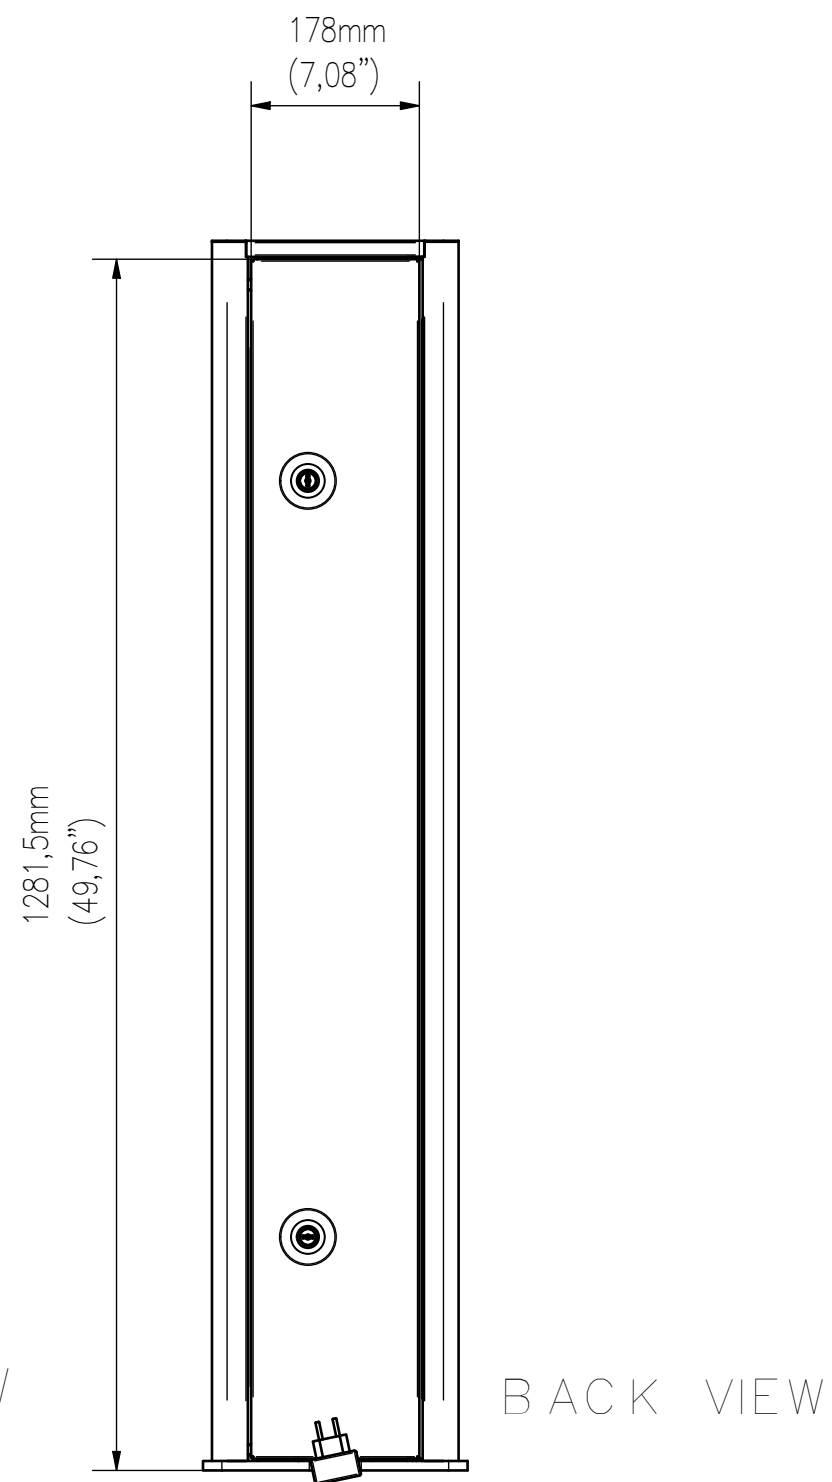

waga – 27kg
weight – 59,5lb

WŁASNOŚĆ EDBAK Sp. z o.o. RYSUNEK NIE MOŻE BYĆ KOPIOWANY I UDOSTĘPNIAJĄCY OSOBOM TRZECIM BEZ UPRZEDNIEGO ZEZWOLENIA. WSZELKIE PRAWA ZASTRZEŻONE. PROPERTY OF EDBAK Sp. z o.o. (COPYRIGHT). THIS DRAWING MUST NOT BE REPRODUCED OR DISCLOSED TO THIRD PARTIES WITHOUT THE PRIOR CONSENT OF EDBAK Sp. z o.o. ALL RIGHT RESERVED.

Sheet: A3

Scale: 1 : 8

edbak
PL 23-107 Strzyżewice
Piotrowice 186 / Poland

Index No:

WPRO-ABF.000.00E

Project No: