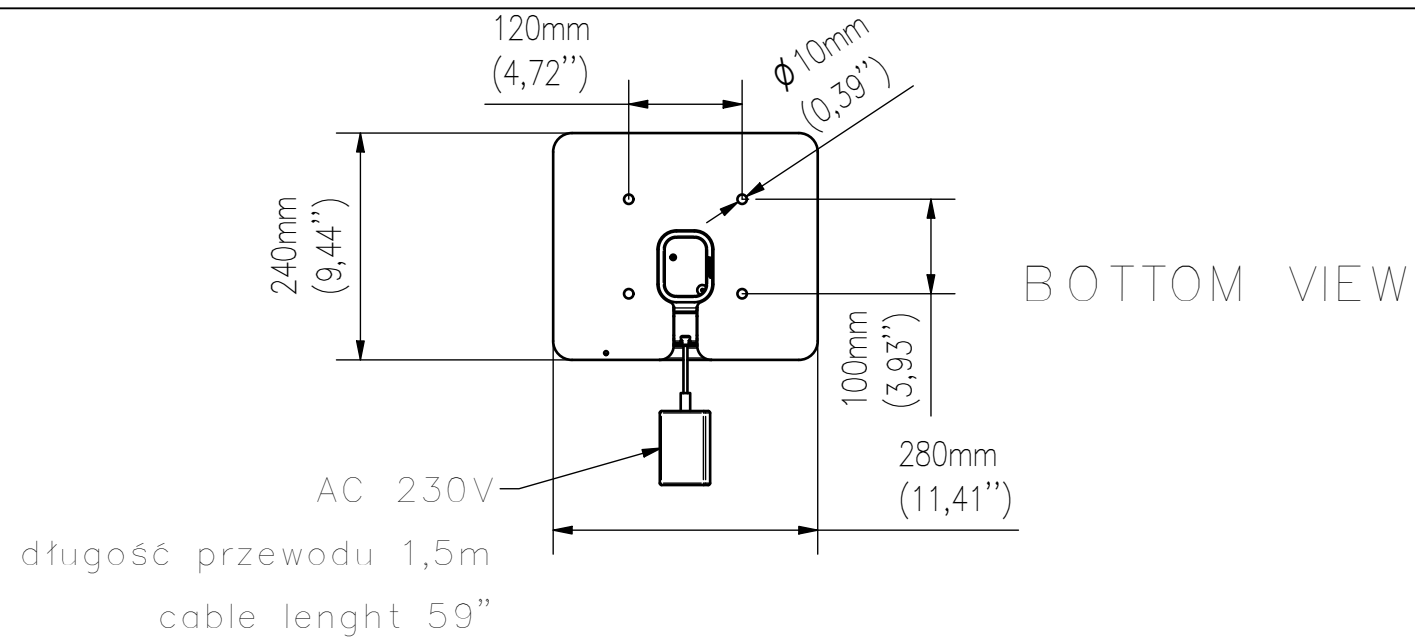

waga – 27kg
weight – 59,5lb

WŁASNOŚĆ EDBAK Sp. z o.o. RYSUNEK NIE MOŻE BYĆ KOPIOWANY I UDOSTĘPNIAJĄCY OSOBOM TRZECIM BEZ UPRZEDNIEGO ZEZWOLENIA. WSZELKIE PRAWA ZASTRZEŻONE. PROPERTY OF EDBAK Sp. z o.o. (COPYRIGHT). THIS DRAWING MUST NOT BE REPRODUCED OR DISCLOSED TO THIRD PARTIES WITHOUT THE PRIOR CONSENT OF EDBAK Sp. z o.o. ALL RIGHT RESERVED.

Sheet: A3

Scale: 1 : 8

edbak
PL 23-107 Strzyżewice
Piotrowice 186 / Poland

Index No:

WPRO-ABF.000.00E

Project No: