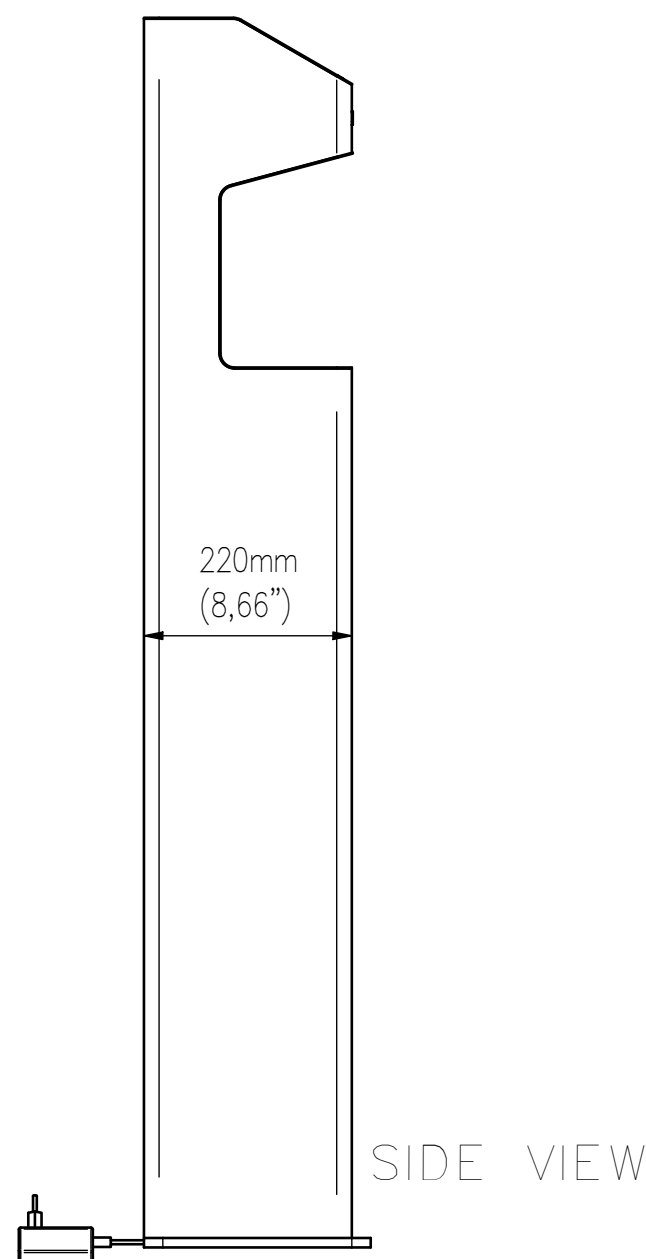

waga – 27kg
weight – 59,5lb

WŁASNOŚĆ EDBAK Sp. z o.o. RYSUNEK NIE MOŻE BYĆ KOPIOWANY I UDOSTĘPNIAJĄCY OSOBOM TRZECIM BEZ UPRZEDNIEGO ZEZWOLENIA. WSZELKIE PRAWA ZASTRZEŻONE. PROPERTY OF EDBAK Sp. z o.o. (COPYRIGHT). THIS DRAWING MUST NOT BE REPRODUCED OR DISCLOSED TO THIRD PARTIES WITHOUT THE PRIOR CONSENT OF EDBAK Sp. z o.o. ALL RIGHT RESERVED.

Sheet: A3

Scale: 1 : 8

edbak
PL 23-107 Strzyżewice
Piotrowice 186 / Poland

Index No:

WPRO-ABF.000.00E

Project No: