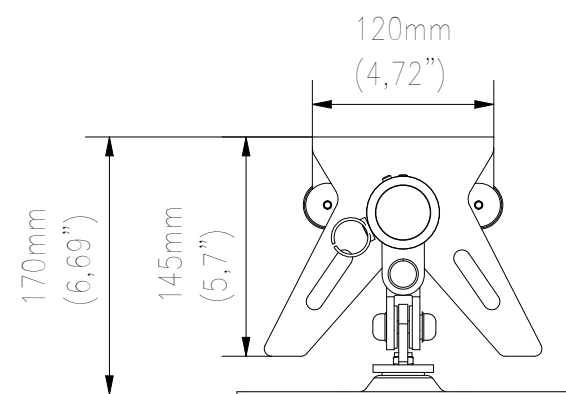

TOP VIEW

SIDE VIEW