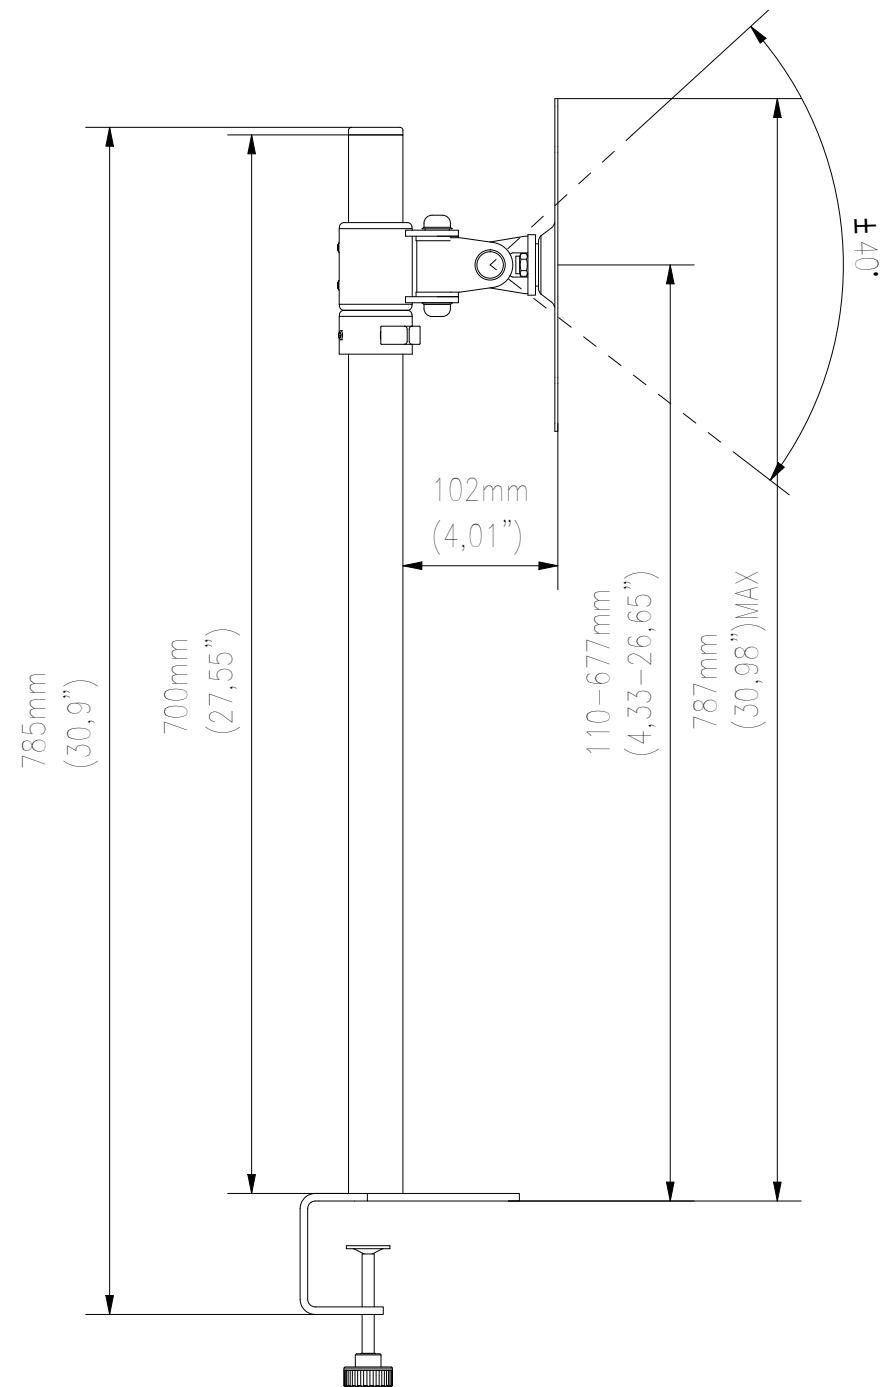

SIDE VIEW

WŁASNOŚĆ EDBAK Sp. z o.o. RYSUNEK NIE MOŻE BYĆ KOPIOWANY I UDOSTĘPNIANY OSOBOM TRZECIM BEZ UPRZEDNIEGO ZEZWOLENIA. WSZELKIE PRAWA ZASTRZEŻONE. PROPERTY OF EDBAK Sp. z o.o. (COPYRIGHT). THIS DRAWING MUST NOT BE REPRODUCED OR DISCLOSED TO THIRD PARTIES WITHOUT THE PRIOR CONSENT OF EDBAK Sp. z o.o. ALL RIGHT RESERVED.

Sheet: A3

Scale: 1 : 5

edbak
PL 23-107 Strzyżewice
Piotrowice 186 / Poland

Index No:

MSV02

Project No:

684