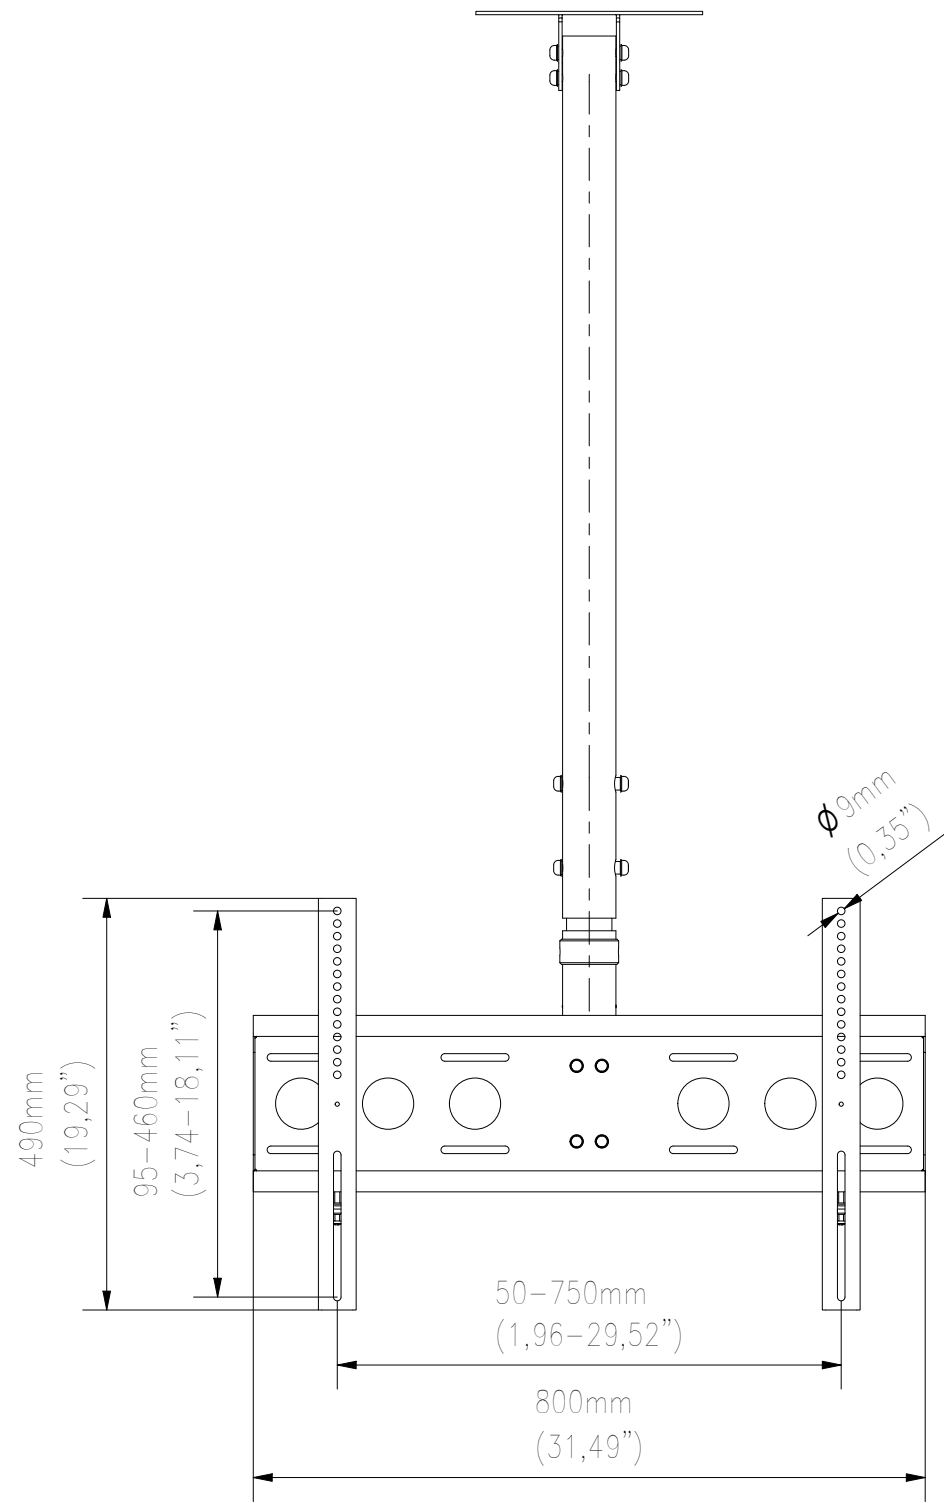

FRONT VIEW

TOP VIEW

SIDE VIEW

WŁASNOŚĆ EDBAK Sp. z o.o. RYSUNEK NIE MOŻE BYĆ KOPIOWANY I UDOSTĘPNIANY OSOBOM TRZECIM BEZ UPRZEDNIEGO ZEZWOLENIA. WSZELKIE PRAWA ZASTRZEŻONE. PROPERTY OF EDBAK Sp. z o.o. (COPYRIGHT). THIS DRAWING MUST NOT BE REPRODUCED OR DISCLOSED TO THIRD PARTIES WITHOUT THE PRIOR CONSENT OF EDBAK Sp. z o.o. ALL RIGHT RESERVED.

Sheet: A3

Scale: 1 : 9

edbak
PL 23-107 Strzyżewice
Piotrowice 186 / Poland

Index No:

CMS21

Project No:

723