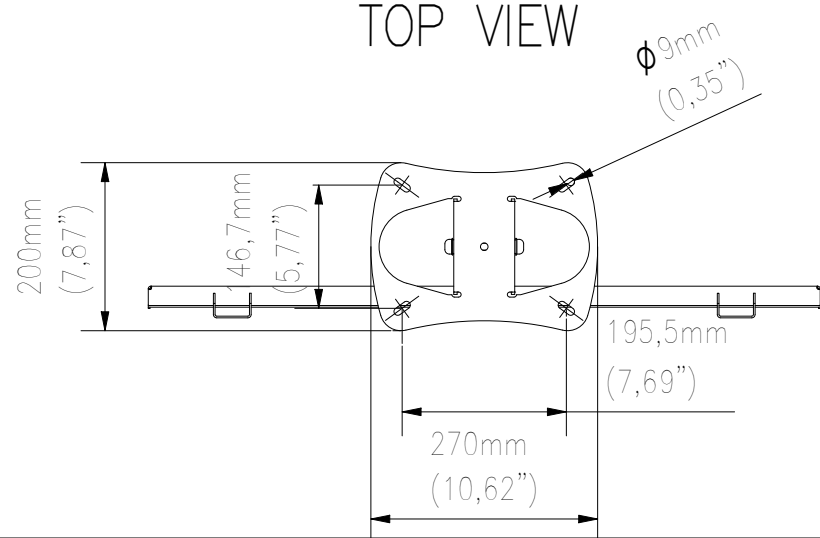

FRONT VIEW

TOP VIEW

SIDE VIEW

WŁASNOŚĆ EDBAK Sp. z o.o. RYSUNEK NIE MOŻE BYĆ KOPIOWANY I UDOSTĘPNIANY OSOBOM TRZECIM BEZ UPRZEDNIEGO ZEZWOLENIA. WSZELKIE PRAWA ZASTRZEŻONE. PROPERTY OF EDBAK Sp. z o.o. (COPYRIGHT). THIS DRAWING MUST NOT BE REPRODUCED OR DISCLOSED TO THIRD PARTIES WITHOUT THE PRIOR CONSENT OF EDBAK Sp. z o.o. ALL RIGHT RESERVED.

Sheet: A3

Scale: 1 : 9

edbak
PL 23-107 Strzyżewice
Piotrowice 186 / Poland

Index No:

CMS21

Project No:

723