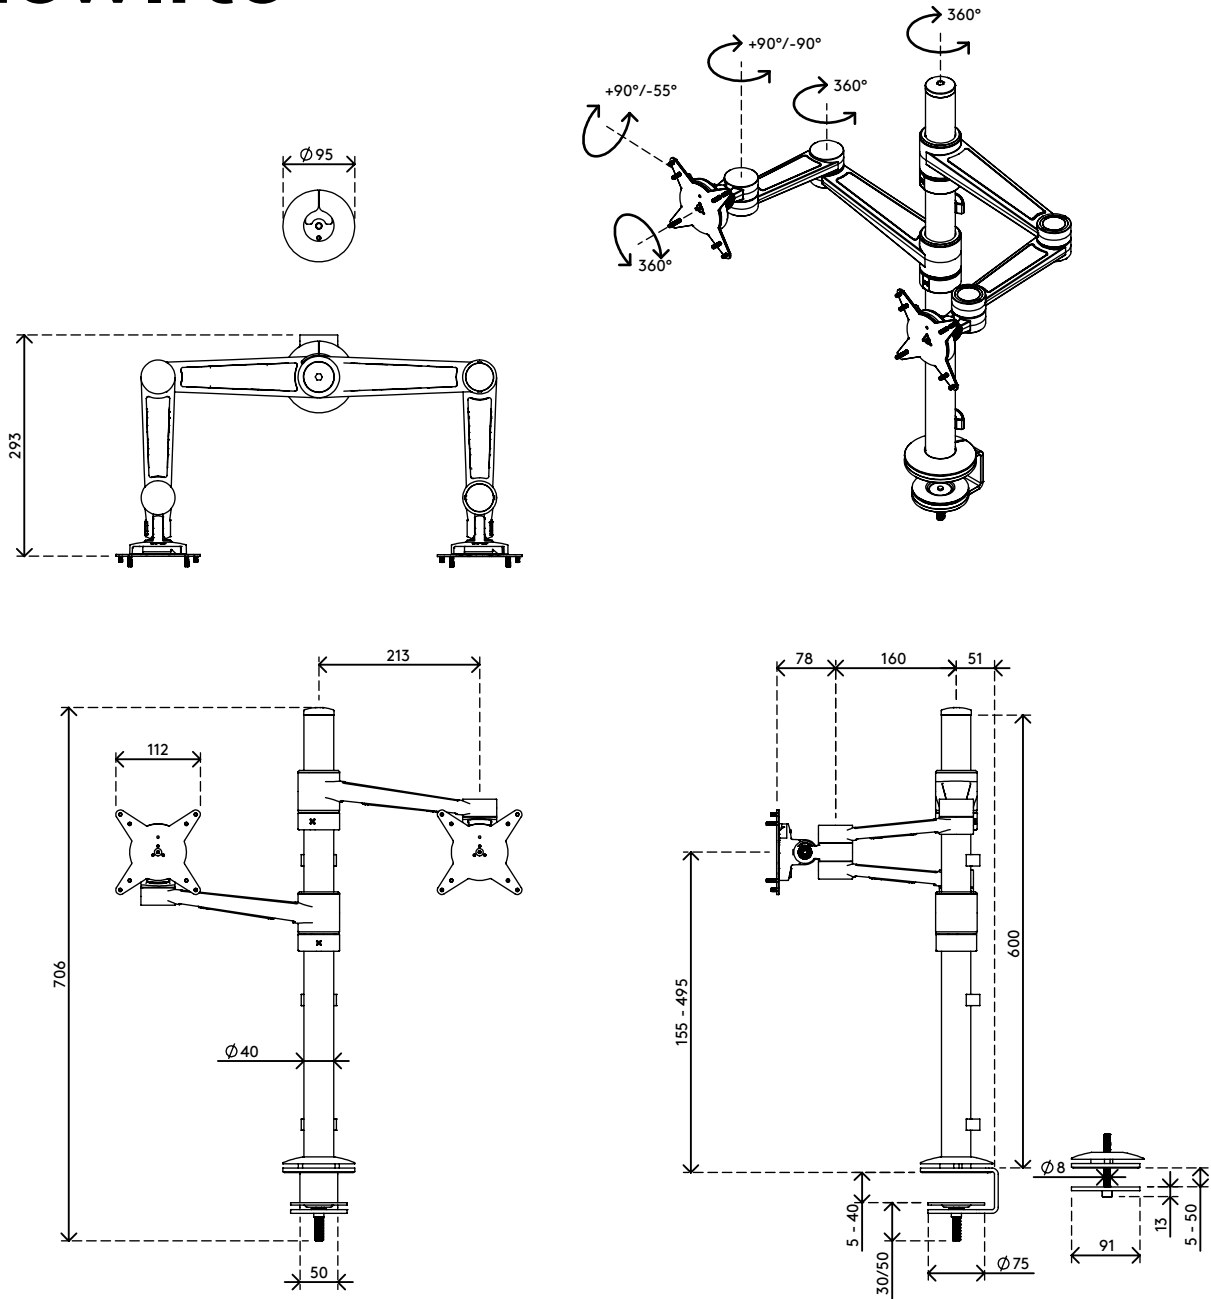

viewlite

Viewlite monitor arm - desk 140

2021/01/05

58.140

 757 x 286 x 110 mm

 1 pcs

 white

 5,68 kg

 805410581404