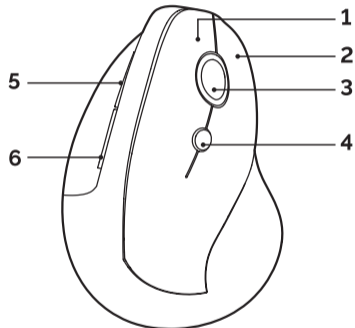

USB receiver

USB-C adapter

User manual

1

2

3

or

&

Product information

Buttons

EN

1. Left button
2. Right button
3. Scroll button
4. DPI button
5. Forward button
6. Backward button

DE

1. Linke Taste
2. Rechte Taste
3. Scrollrad
4. DPI Knopf
5. Vorwärtsknopf
6. Rückwärtsknopf