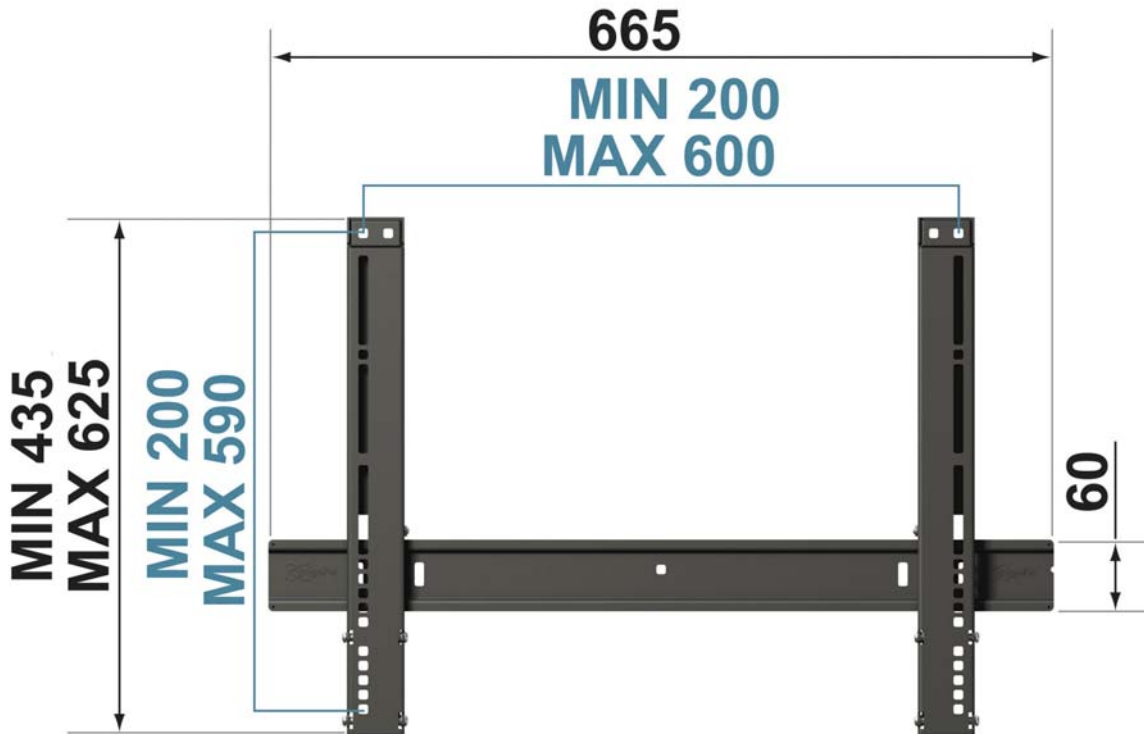

Vogel's

THIN 315 LED/LCD TV Wandhalterung

Technische Zeichnung

[Alle Angaben in mm]