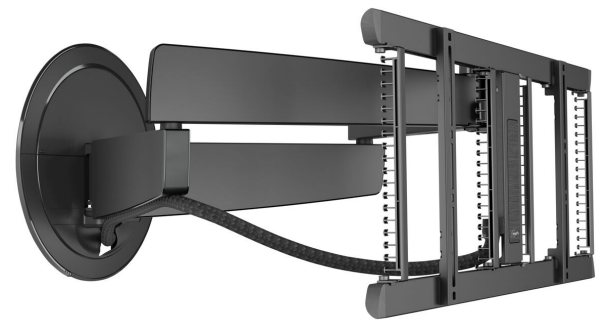

## TVM 7675 PRO Elektrische TV-Wandhalterung (schwarz)

### Entscheidende Vorteile

- Dreht sich automatisch über Siri Voice/Shortcuts, App oder Fernbedienung
- Unser bisher innovativstes Design – stilvoll in jedem Interieur
- Vollständig integriertes Cable Inlay System (CIS®) – Verbinden, schützen und verstecken Sie Ihre Kabel von der Wand bis zum Fernseher
- 7 programmierbare Voreinstellungen
- Vervollständigen Sie Ihr Montagesystem mit einer passenden Kabelsäule aus Aluminium

### Elektrische Wandhalterung mit unübertroffenem Design

Die Wandhalterung SIGNATURE MotionMount PRO ist das Aushängeschild von Vogel's. In Bezug auf Design, technische Raffinesse und Benutzerfreundlichkeit übertrifft dieses motorisierte Befestigungssystem alle anderen Wandhalterungen. Der Motor kann die Wandhalterung um bis zu 120° drehen (je nach Bildschirmgröße) und ist für Bildschirme mit einer Größe von 40 bis 77 Zoll und einem Gewicht von bis zu 35 kg geeignet. Die mit Ethernet und RS-232 ausgestattete MotionMount PRO ist ideal für Anwendungen in gehobenen Büro-, Gaststätten- und Hotelumgebungen.

### Technische Daten

Artikelnummer (SKU)	8876750P
Farbe	Schwarz
EAN-Einzelbox	8712285354984
Produktgröße	L
Höhe	452
Breite	792
TÜV-zertifiziert	Ja
Drehbar	Nach vorne beweglich und drehbar (bis zu 120°)
Guarantee electrical parts	2 Jahre
Min. Bildschirmgröße (Zoll)	40
Max. Bildschirmgröße (Zoll)	77
Max. Gewichtslast (kg/Lbs)	35 / 77.16
Max. Schnittstellenhöhe (mm)	452
Max. Breite der Schnittstelle (mm)	792
App-gesteuert	Ja
Kabelführung	Integrierte Kabelführung CIS® Cable Inlay System Kabelmuffe
Zertifizierungen	CE CB
Max. Abstand zur Wand (mm)	715
Max. horizontale Lochung (mm)	600
Max. vertikale Lochung (mm)	400
Min. Abstand zur Wand (mm)	77
Motorisiert	Ja
Anzahl der Drehpunkte	4
Ferngesteuert	Ja
Fernbedienungsstandard	RS-232
Spannung (V)	100-240V, 50/60 Hz