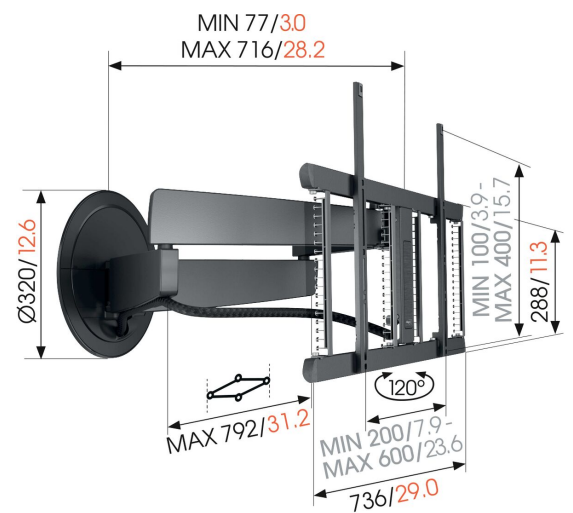

## TVM 7675 PRO Elektrische TV-Wandhalterung (schwarz)

### Entscheidende Vorteile

- Dreht sich automatisch über Siri Voice/Shortcuts, App oder Fernbedienung
- Unser bisher innovativstes Design – stilvoll in jedem Interieur
- Vollständig integriertes Cable Inlay System (CIS®) – Verbinden, schützen und verstecken Sie Ihre Kabel von der Wand bis zum Fernseher
- 7 programmierbare Voreinstellungen
- Vervollständigen Sie Ihr Montagesystem mit einer passenden Kabelsäule aus Aluminium

### Elektrische Wandhalterung mit unübertroffenem Design

Die Wandhalterung SIGNATURE MotionMount PRO ist das Aushängeschild von Vogel's. In Bezug auf Design, technische Raffinesse und Benutzerfreundlichkeit übertrifft dieses motorisierte Befestigungssystem alle anderen Wandhalterungen. Der Motor kann die Wandhalterung um bis zu 120° drehen (je nach Bildschirmgröße) und ist für Bildschirme mit einer Größe von 40 bis 77 Zoll und einem Gewicht von bis zu 35 kg geeignet. Die mit Ethernet und RS-232 ausgestattete MotionMount PRO ist ideal für Anwendungen in gehobenen Büro-, Gaststätten- und Hotelumgebungen.

### Technische Daten

Artikelnummer (SKU)	8876750P
Farbe	Schwarz
EAN-Einzelbox	8712285354984
Produktgröße	L
Höhe	452
Breite	792
TÜV-zertifiziert	Ja
Drehbar	Nach vorne beweglich und drehbar (bis zu 120°)
Guarantee electrical parts	2 Jahre
Min. Bildschirmgröße (Zoll)	40
Max. Bildschirmgröße (Zoll)	77
Max. Gewichtslast (kg/Lbs)	35 / 77.16
Max. Schnittstellenhöhe (mm)	452
Max. Breite der Schnittstelle (mm)	792
App-gesteuert	Ja
Kabelführung	Integrierte Kabelführung CIS® Cable Inlay System Kabelmuffe
Zertifizierungen	CE CB
Max. Abstand zur Wand (mm)	715
Max. horizontale Lochung (mm)	600
Max. vertikale Lochung (mm)	400
Min. Abstand zur Wand (mm)	77
Motorisiert	Ja
Anzahl der Drehpunkte	4
Ferngesteuert	Ja
Fernbedienungsstandard	RS-232
Spannung (V)	100-240V, 50/60 Hz