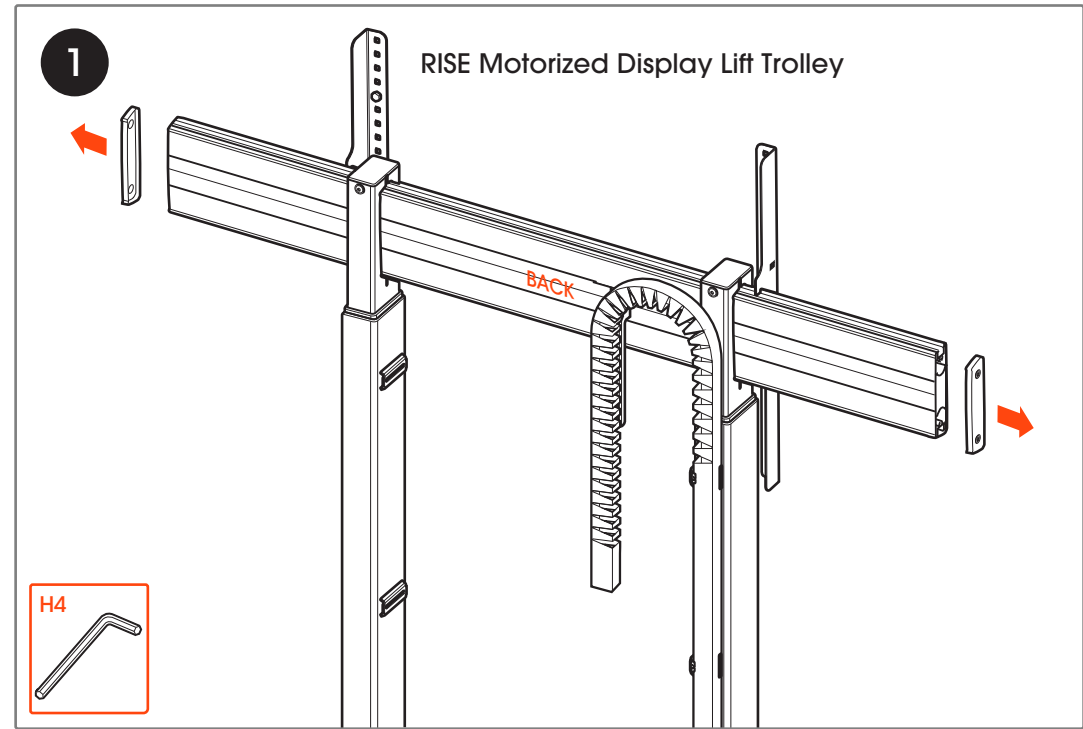

RISE A321

Bar Extender
for Hidden Storage Unit

max. load
14 kg / 31 lbs

EN Mounting instructions	PT Instruções de montagem	RU Инструкция по сборке и установке	RO Instrucțiuni de montaj
DE Montageanleitung	PT Manual de montagem	CZE Návod k montáži	UK Вказівки по монтажі
FR Consignes d'installation	EL Οδηγίες συναρμολόγησης	SK Návod na montáž	BG Инструкции за монтаж
NL Montagevoorschrift	SV Montageföreskrifter	HU Szerelési előírás	JA 設置の説明書
ES Instrucciones de montaje	PL Instrukcja montażu	TR Montaj k ilavuzu	ZH 装配说明