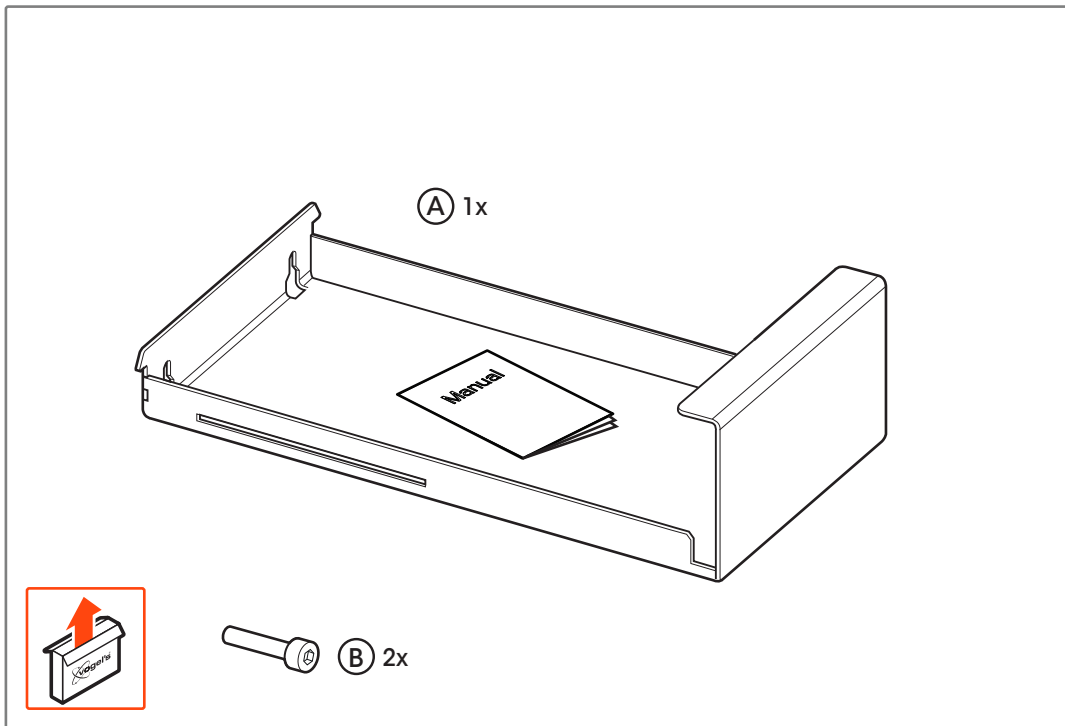

RISE A321

Bar Extender
for Hidden Storage Unit

max. load
14 kg / 31 lbs

EN Mounting instructions	PT Instruções de montagem	RU Инструкция по сборке и установке	RO Instrucțiuni de montaj
DE Montageanleitung	PT Manual de montagem	CZE Návod k montáži	UK Вказівки по монтажі
FR Consignes d'installation	EL Οδηγίες συναρμολόγησης	SK Návod na montáž	BG Инструкции за монтаж
NL Montagevoorschrift	SV Montageföreskrifter	HU Szerelési előírás	JA 設置の説明書
ES Instrucciones de montaje	PL Instrukcja montażu	TR Montaj k ilavuzu	ZH 装配说明