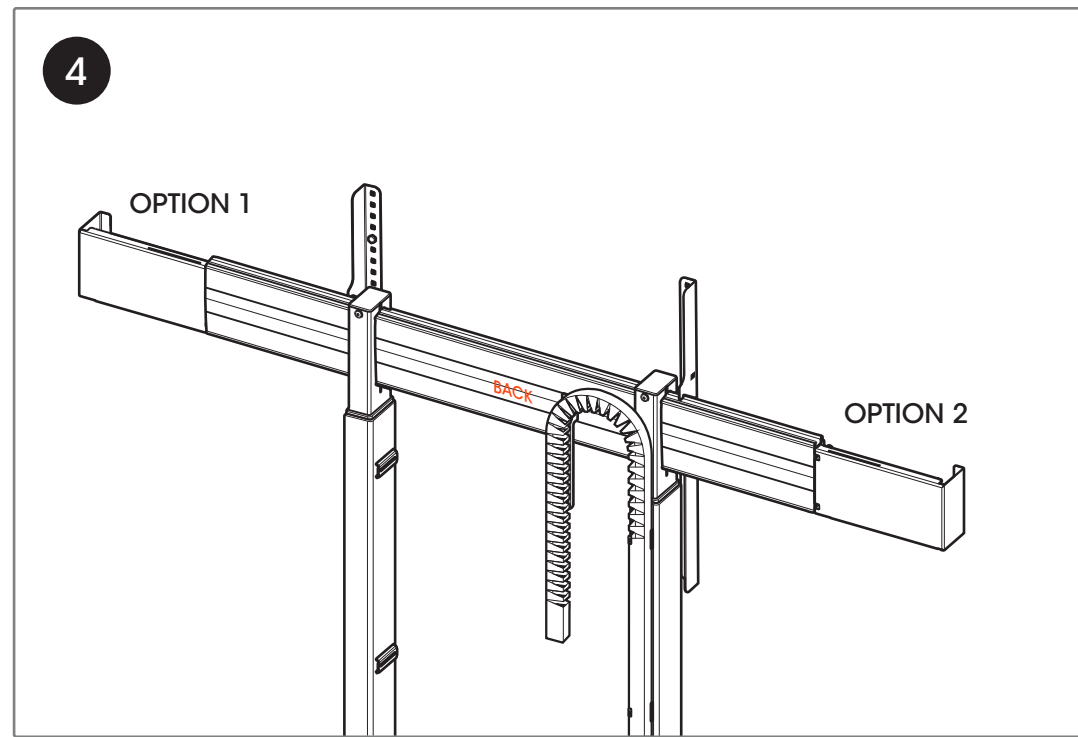

RISE A321

Bar Extender
for Hidden Storage Unit

max. load
14 kg / 31 lbs

EN Mounting instructions	PT Instruções de montagem	RU Инструкция по сборке и установке	RO Instrucțiuni de montaj
DE Montageanleitung	PT Manual de montagem	CZE Návod k montáži	UK Вказівки по монтажі
FR Consignes d'installation	EL Οδηγίες συναρμολόγησης	SK Návod na montáž	BG Инструкции за монтаж
NL Montagevoorschrift	SV Montageföreskrifter	HU Szerelési előírás	JA 設置の説明書
ES Instrucciones de montaje	PL Instrukcja montażu	TR Montaj k ilavuzu	ZH 装配说明