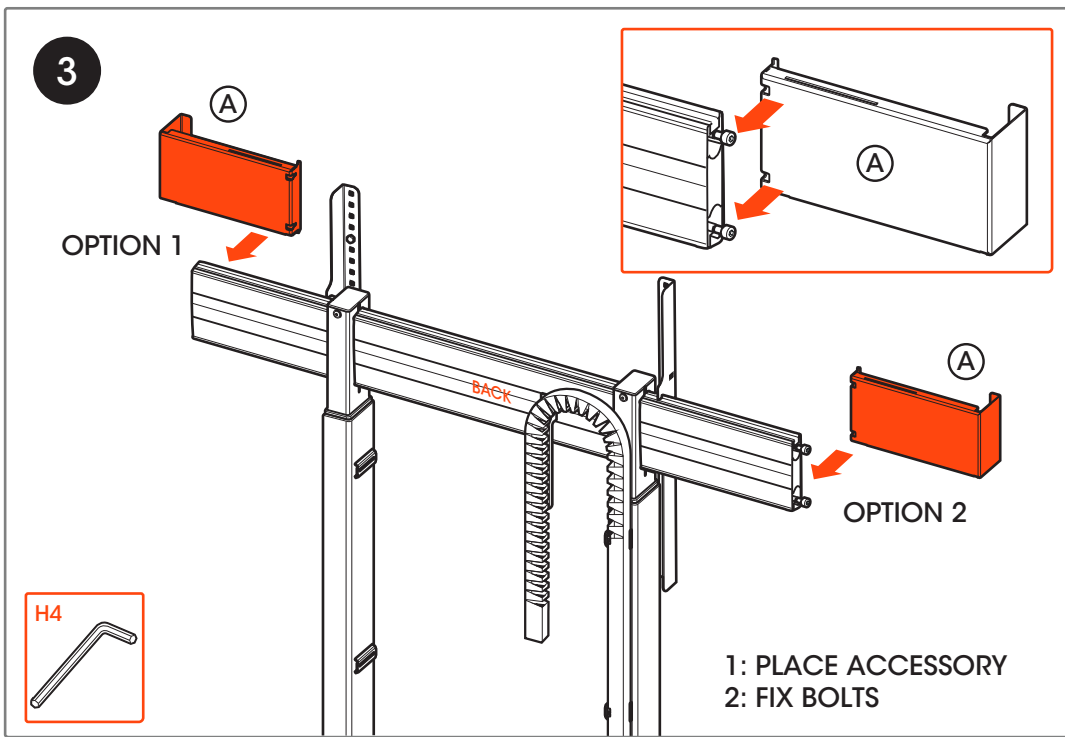

RISE A321

Bar Extender
for Hidden Storage Unit

max. load
14 kg / 31 lbs

EN Mounting instructions	PT Instruções de montagem	RU Инструкция по сборке и установке	RO Instrucțiuni de montaj
DE Montageanleitung	PT Manual de montagem	CZE Návod k montáži	UK Вказівки по монтажі
FR Consignes d'installation	EL Οδηγίες συναρμολόγησης	SK Návod na montáž	BG Инструкции за монтаж
NL Montagevoorschrift	SV Montageföreskrifter	HU Szerelési előírás	JA 設置の説明書
ES Instrucciones de montaje	PL Instrukcja montażu	TR Montaj k ilavuzu	ZH 装配说明