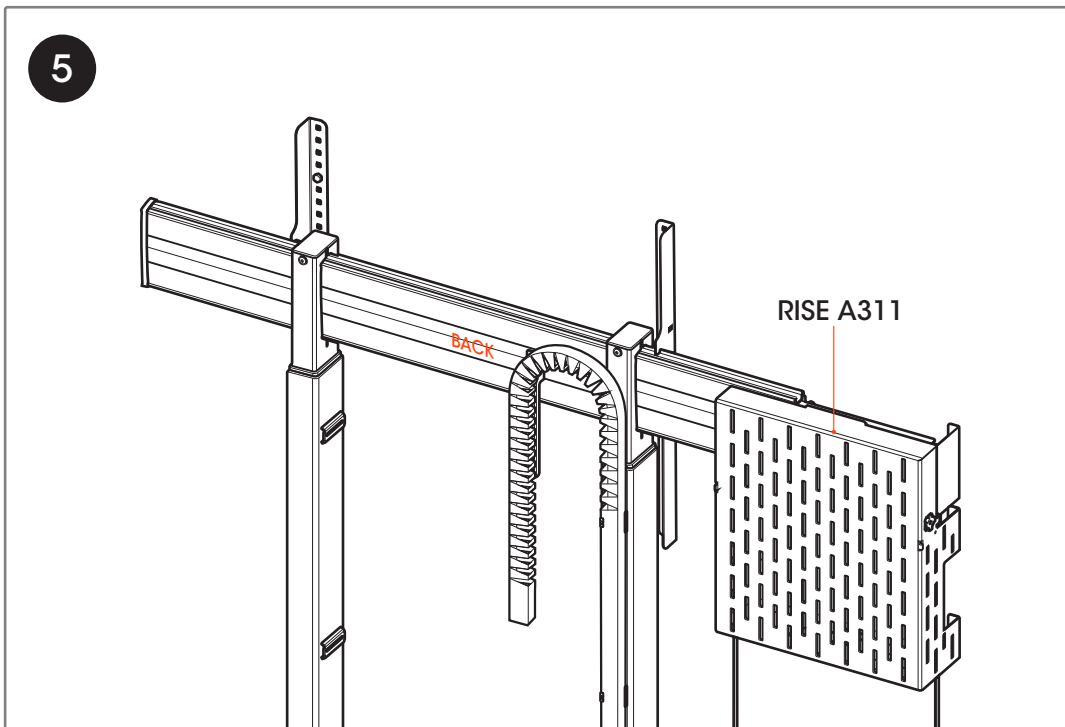

RISE A321

Bar Extender
for Hidden Storage Unit

max. load
14 kg / 31 lbs

EN Mounting instructions	PT Instruções de montagem	RU Инструкция по сборке и установке	RO Instrucțiuni de montaj
DE Montageanleitung	PT Manual de montagem	CZE Návod k montáži	UK Вказівки по монтажі
FR Consignes d'installation	EL Οδηγίες συναρμολόγησης	SK Návod na montáž	BG Инструкции за монтаж
NL Montagevoorschrift	SV Montageföreskrifter	HU Szerelési előírás	JA 設置の説明書
ES Instrucciones de montaje	PL Instrukcja montażu	TR Montaj k ilavuzu	ZH 装配说明