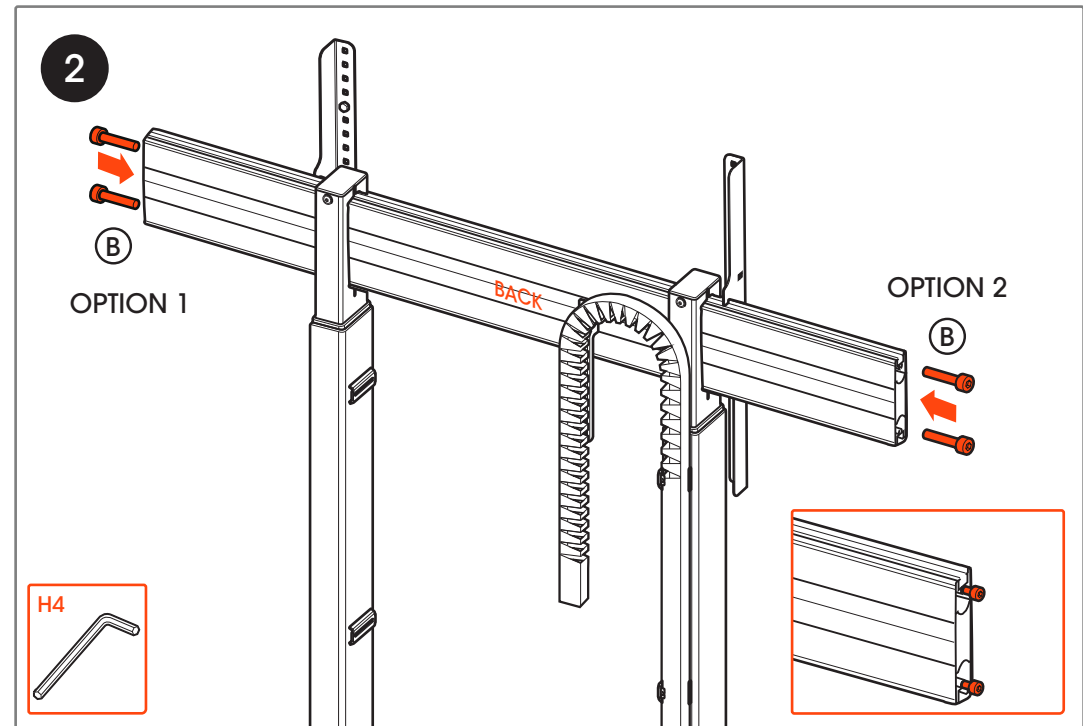

RISE A321

Bar Extender
for Hidden Storage Unit

max. load
14 kg / 31 lbs

EN Mounting instructions	PT Instruções de montagem	RU Инструкция по сборке и установке	RO Instrucțiuni de montaj
DE Montageanleitung	PT Manual de montagem	CZE Návod k montáži	UK Вказівки по монтажі
FR Consignes d'installation	EL Οδηγίες συναρμολόγησης	SK Návod na montáž	BG Инструкции за монтаж
NL Montagevoorschrift	SV Montageföreskrifter	HU Szerelési előírás	JA 設置の説明書
ES Instrucciones de montaje	PL Instrukcja montażu	TR Montaj k ilavuzu	ZH 装配说明