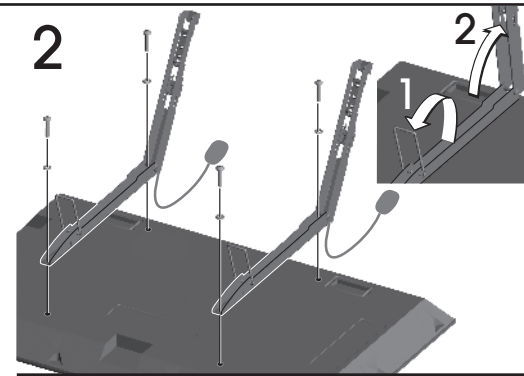

PFW 4510 - PFW 4710
Wall mount tilt

Mounting instructions
Montagevoorschrift
Instructions de montage
Montageanleitung
Guía de montaje
Istruzioni di montaggio
Instruções de montagem
Monteringsanvisning
Instrukcja montażu
Рекомендации по установке

PFW 4510 max. 50 kg / 110 lbs

PFW 4710 max. 75 kg / 165 lbs

- C 6x Fischer UX8
- D 6x 5x60 St 8.8
- E 4x M8x40
- F 4x M8x20
- G 4x M6x25
- H 4x M6x16
- I 4x M8x16x1,6
- J 4x D12xD8,2x10
- K 4x D12xD8,2x5
- L 1x
- M 3x
- N 1x
- O 1x