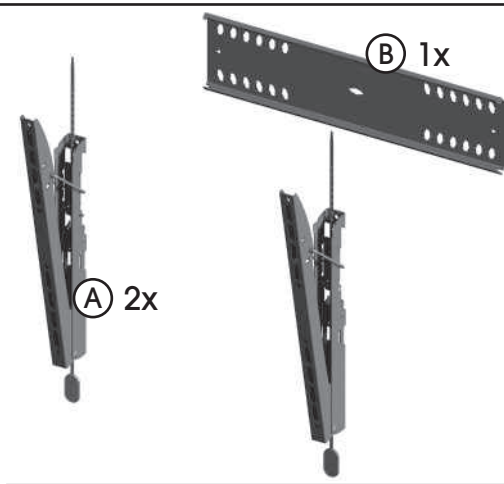

PFW 4510 - PFW 4710
Wall mount tilt

Mounting instructions
Montagevoorschrift
Instructions de montage
Montageanleitung
Guía de montaje
Istruzioni di montaggio
Instruções de montagem
Monteringsanvisning
Instrukcja montażu
Рекомендации по установке

PFW 4510 max. 50 kg / 110 lbs

PFW 4710 max. 75 kg / 165 lbs

- C 6x Fischer UX8
- D 6x 5x60 St 8.8
- E 4x M8x40
- F 4x M8x20
- G 4x M6x25
- H 4x M6x16
- I 4x M8x16x1,6
- J 4x D12xD8,2x10
- K 4x D12xD8,2x5
- L 1x
- M 3x
- N 1x
- O 1x