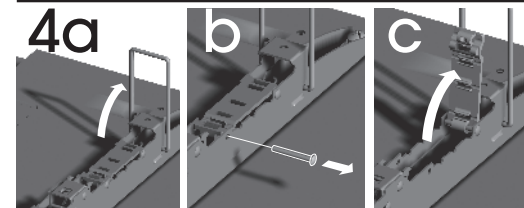

PFW 4510 - PFW 4710
Wall mount tilt

Mounting instructions
Montagevoorschrift
Instructions de montage
Montageanleitung
Guía de montaje
Istruzioni di montaggio
Instruções de montagem
Monteringsanvisning
Instrukcja montażu
Рекомендации по установке

PFW 4510 max. 50 kg / 110 lbs

PFW 4710 max. 75 kg / 165 lbs

- C 6x Fischer UX8
- D 6x 5x60 St 8.8
- E 4x M8x40
- F 4x M8x20
- G 4x M6x25
- H 4x M6x16
- I 4x M8x16x1,6
- J 4x D12xD8,2x10
- K 4x D12xD8,2x5
- L 1x
- M 3x
- N 1x
- O 1x