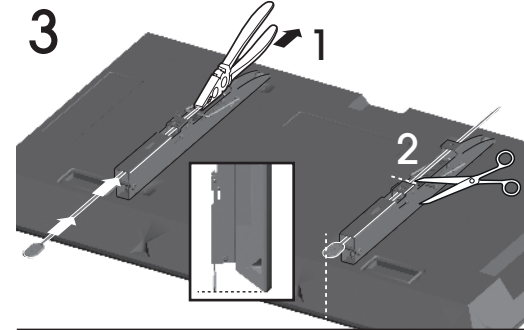

PFW 4510 - PFW 4710
Wall mount tilt

Mounting instructions
Montagevoorschrift
Instructions de montage
Montageanleitung
Guía de montaje
Istruzioni di montaggio
Instruções de montagem
Monteringsanvisning
Instrukcja montażu
Рекомендации по установке

PFW 4510 max. 50 kg / 110 lbs

PFW 4710 max. 75 kg / 165 lbs

- C 6x Fischer UX8
- D 6x 5x60 St 8.8
- E 4x M8x40
- F 4x M8x20
- G 4x M6x25
- H 4x M6x16
- I 4x M8x16x1,6
- J 4x D12xD8,2x10
- K 4x D12xD8,2x5
- L 1x
- M 3x
- N 1x
- O 1x