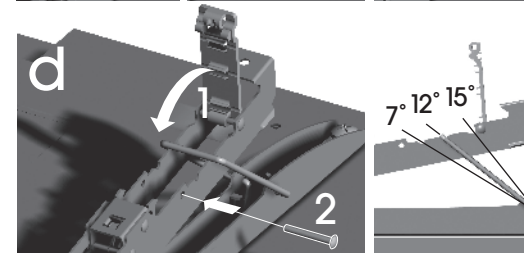

PFW 4510 - PFW 4710
Wall mount tilt

Mounting instructions
Montagevoorschrift
Instructions de montage
Montageanleitung
Guía de montaje
Istruzioni di montaggio
Instruções de montagem
Monteringsanvisning
Instrukcja montażu
Рекомендации по установке

PFW 4510 max. 50 kg / 110 lbs

PFW 4710 max. 75 kg / 165 lbs

- C 6x Fischer UX8
- D 6x 5x60 St 8.8
- E 4x M8x40
- F 4x M8x20
- G 4x M6x25
- H 4x M6x16
- I 4x M8x16x1,6
- J 4x D12xD8,2x10
- K 4x D12xD8,2x5
- L 1x
- M 3x
- N 1x
- O 1x