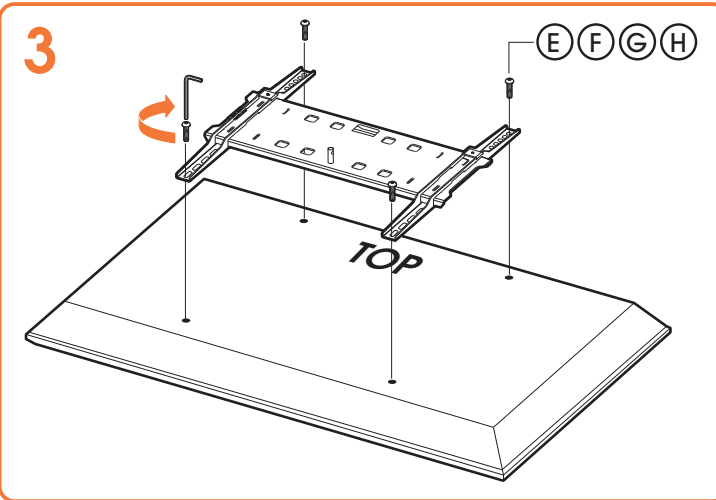

PFW 3000 series max. 35 kg / 77 lbs

(GB) Subject to printing errors and technical amendments.  
 (NL) Drukfouten en technische wijzigingen voorbehouden.  
 (F) Sous réserve de fautes d'impression et de modifications techniques.  
 (D) Für Druckfehler übernehmen wir keine Verantwortung. Technische Änderungen vorbehalten.  
 (E) Reservados errores de imprenta y sujeta a modificaciones.  
 (I) Con riserva di modifiche tecniche e di eventuali errori di stampa.  
 (P) Reserva-se a ocorrência de gralhas e de modificações técnicas.  
 (H) Nyomdahibák és technikai változtatások joga fenntartva.  
 (PL) Zastrzeżenie się możliwość występowania błędów drukarskich i zmian technicznych.  
 (RUS) Возможны ошибки при печати и технические модификации.