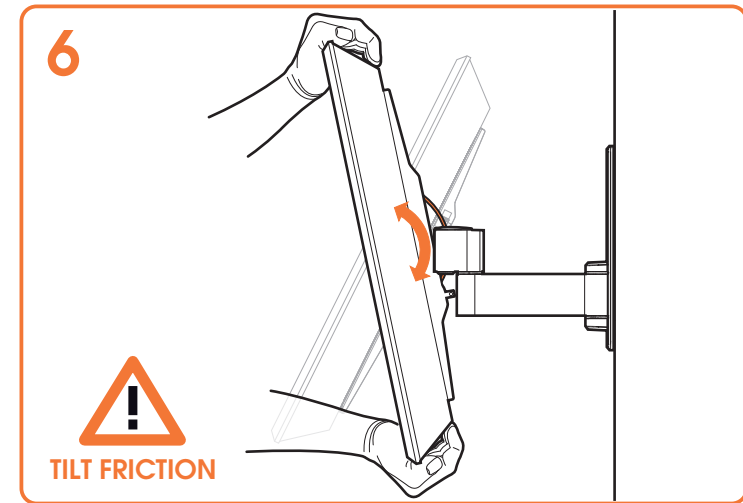

PFW 3000 series max. 35 kg / 77 lbs

(GB) Subject to printing errors and technical amendments.  
 (NL) Drukfouten en technische wijzigingen voorbehouden.  
 (F) Sous réserve de fautes d'impression et de modifications techniques.  
 (D) Für Druckfehler übernehmen wir keine Verantwortung. Technische Änderungen vorbehalten.  
 (E) Reservados errores de imprenta y sujeta a modificaciones.  
 (I) Con riserva di modifiche tecniche e di eventuali errori di stampa.  
 (P) Reserva-se a ocorrência de gralhas e de modificações técnicas.  
 (H) Nyomdahibák és technikai változtatások joga fenntartva.  
 (PL) Zastrzeżenie się możliwość występowania błędów drukarskich i zmian technicznych.  
 (RUS) Возможны ошибки при печати и технические модификации.