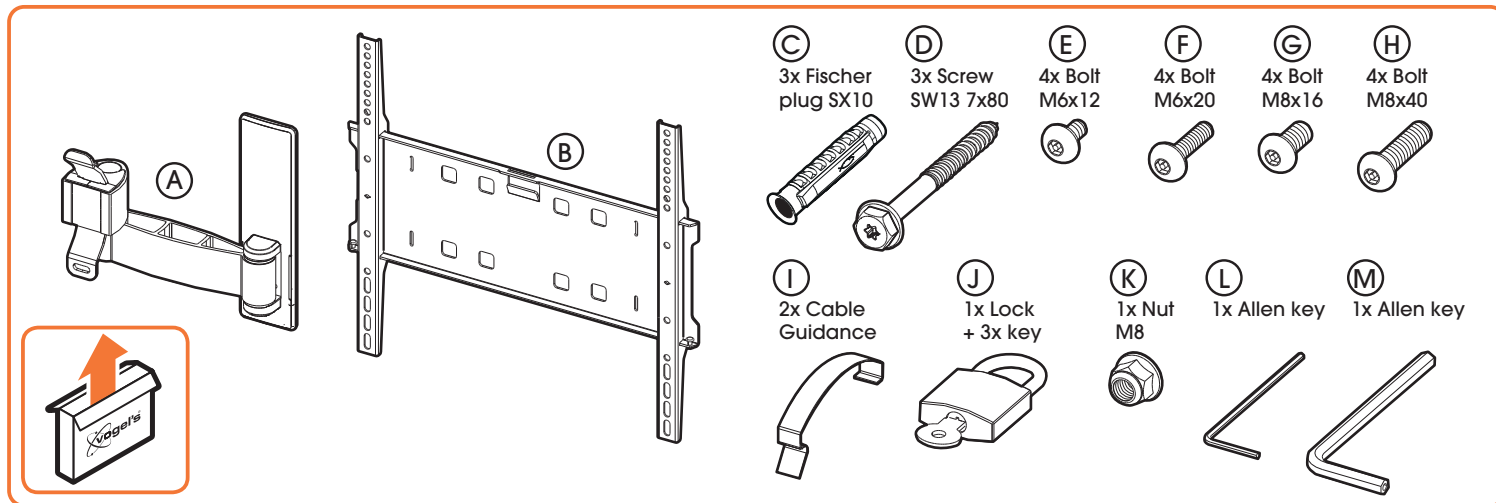

EN Mounting instructions	IT Istruzioni di montaggio	RU Инструкция по сборке и установке	RO Instrucțiuni de montaj
DE Montageanleitung	PT Manual de montagem	CZE Návod k montáži	UK Вказівки по монтажі
FR Consignes d'installation	EL Οδηγίες συναρμογής	SK Návod na montáž	BG Инструкции за монтаж
NL Montagevoorschrift	SV Montageföreskrifter	HU Szerelési előírás	JA 設置の説明書
ES Instrucciones de montaje	PL Instrukcja montażu	TR Montaj k ilavuzu	ZH 装配说明

PFW 3000 series max. 35 kg / 77 lbs

(GB) Subject to printing errors and technical amendments.
(NL) Drukfouten en technische wijzigingen voorbehouden.
(F) Sous réserve de fautes d'impression et de modifications techniques.
(D) Für Druckfehler übernehmen wir keine Verantwortung. Technische Änderungen vorbehalten.
(E) Reservados errores de imprenta y sujeta a modificaciones.
(I) Con riserva di modifiche tecniche e di eventuali errori di stampa.
(P) Reserva-se a ocorrência de gralhas e de modificações técnicas.
(H) Nyomdahibák és technikai változtatások joga fenntartva.
(PL) Zastrzeżenie się możliwość występowania błędów drukarskich i zmian technicznych.
(RUS) Возможны ошибки при печати и технические модификации.

Designed and engineered in the Netherlands
More information on: www.vogels.com

VOGEL'S PRODUCTS BV, HONDSRUGLAAN 93, 5628 DB EINDHOVEN, THE NETHERLANDS