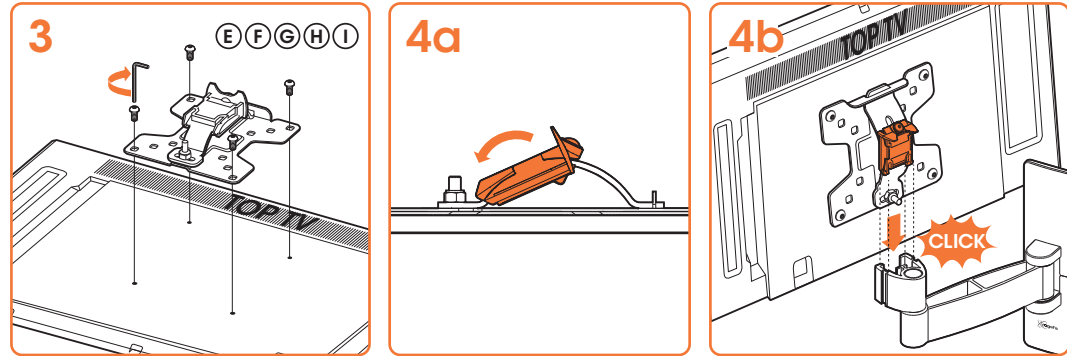

PFW 1030-1040 max. 16 kg / 35 lbs

(GB) Subject to printing errors and technical amendments.
(NL) Drukfouten en technische wijzigingen voorbehouden.
(F) Sous réserve de fautes d'impression et de modifications techniques.
(D) Für Druckfehler übernehmen wir keine Verantwortung. Technische Änderungen vorbehalten.
(E) Reservados errores de imprenta y sujeta a modificaciones.
(I) Con riserva di modifiche tecniche e di eventuali errori di stampa.
(P) Reserva-se a ocorrência de gralhas e de modificações técnicas.
(H) Nyomdahibák és technikai változtatások joga fenntartva.
(PL) Zastrzega się możliwość występowania błędów drukarskich i zmian technicznych.
(RUS) Возможны ошибки при печати и технические модификации.