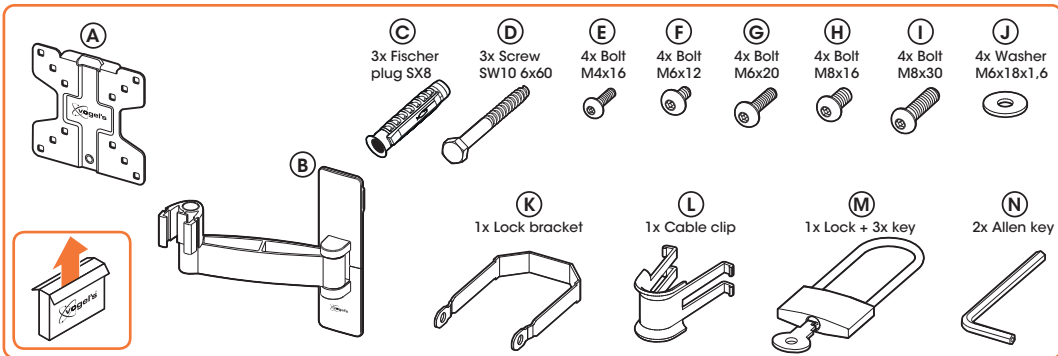

EN Mounting instructions	IT Istruzioni di montaggio	RU Инструкция по сборке и установке	RO Instrucțiuni de montaj
DE Montageanleitung	PT Manual de montagem	CZE Návod k montáži	UK Вказівки по монтажі
FR Consignes d'installation	EL Οδηγίες συναρμολόγησης	SK Návod na montáž	BG Инструкции за монтаж
NL Montagevoorschrift	SV Montageföreskrifter	HU Szerelési előírás	JA 設置の説明書
ES Instrucciones de montaje	PL Instrukcja montażu	TR Montaj k ilavuzu	ZH 装配说明

PFW 1030-1040 max. 16 kg / 35 lbs

(GB) Subject to printing errors and technical amendments.
(NL) Drukfouten en technische wijzigingen voorbehouden.
(F) Sous réserve de fautes d'impression et de modifications techniques.
(D) Für Druckfehler übernehmen wir keine Verantwortung. Technische Änderungen vorbehalten.
(E) Reservados errores de imprenta y sujeta a modificaciones.
(I) Con riserva di modifiche tecniche e di eventuali errori di stampa.
(P) Reserva-se a ocorrência de gralhas e de modificações técnicas.
(H) Nyomdahibák és technikai változtatások joga fenntartva.
(PL) Zastrzega się możliwość występowania błędów drukarskich i zmian technicznych.
(RUS) Возможны ошибки при печати и технические модификации.