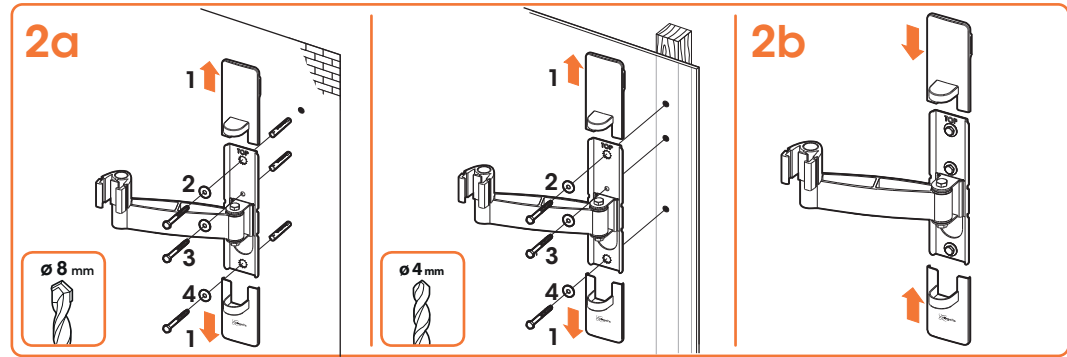

PFW 1030-1040 max. 16 kg / 35 lbs

(GB) Subject to printing errors and technical amendments.
(NL) Drukfouten en technische wijzigingen voorbehouden.
(F) Sous réserve de fautes d'impression et de modifications techniques.
(D) Für Druckfehler übernehmen wir keine Verantwortung. Technische Änderungen vorbehalten.
(E) Reservados errores de imprenta y sujeta a modificaciones.
(I) Con riserva di modifiche tecniche e di eventuali errori di stampa.
(P) Reserva-se a ocorrência de gralhas e de modificações técnicas.
(H) Nyomdahibák és technikai változtatások joga fenntartva.
(PL) Zastrzega się możliwość występowania błędów drukarskich i zmian technicznych.
(RUS) Возможны ошибки при печати и технические модификации.