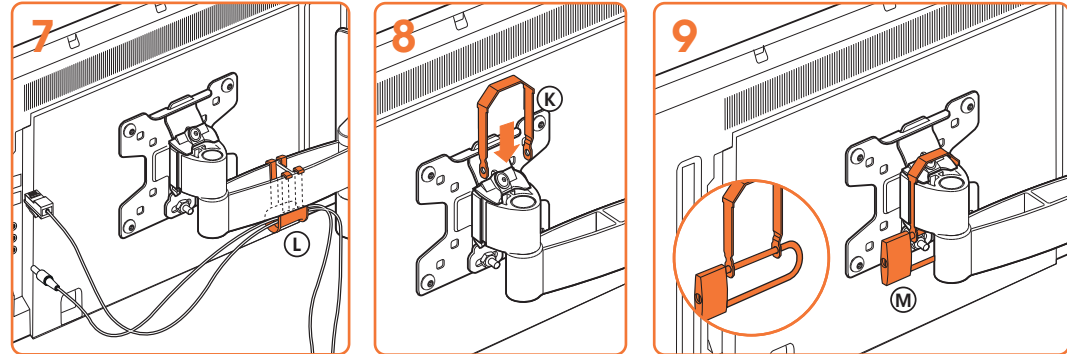

EN Mounting instructions	IT Istruzioni di montaggio	RU Инструкция по сборке и установке	RO Instrucțiuni de montaj
DE Montageanleitung	PT Manual de montagem	CZE Návod k montáži	UK Вказівки по монтажі
FR Consignes d'installation	EL Οδηγίες συναρμολόγησης	SK Návod na montáž	BG Инструкции за монтаж
NL Montagevoorschrift	SV Montageföreskrifter	HU Szerelési előírás	JA 設置の説明書
ES Instrucciones de montaje	PL Instrukcja montażu	TR Montaj k ilavuzu	ZH 装配说明

PFW 1030-1040 max. 16 kg / 35 lbs

(GB) Subject to printing errors and technical amendments.
(NL) Drukfouten en technische wijzigingen voorbehouden.
(F) Sous réserve de fautes d'impression et de modifications techniques.
(D) Für Druckfehler übernehmen wir keine Verantwortung. Technische Änderungen vorbehalten.
(E) Reservados errores de imprenta y sujeta a modificaciones.
(I) Con riserva di modifiche tecniche e di eventuali errori di stampa.
(P) Reserva-se a ocorrência de gralhas e de modificações técnicas.
(H) Nyomdahibák és technikai változtatások joga fenntartva.
(PL) Zastrzega się możliwość występowania błędów drukarskich i zmian technicznych.
(RUS) Возможны ошибки при печати и технические модификации.