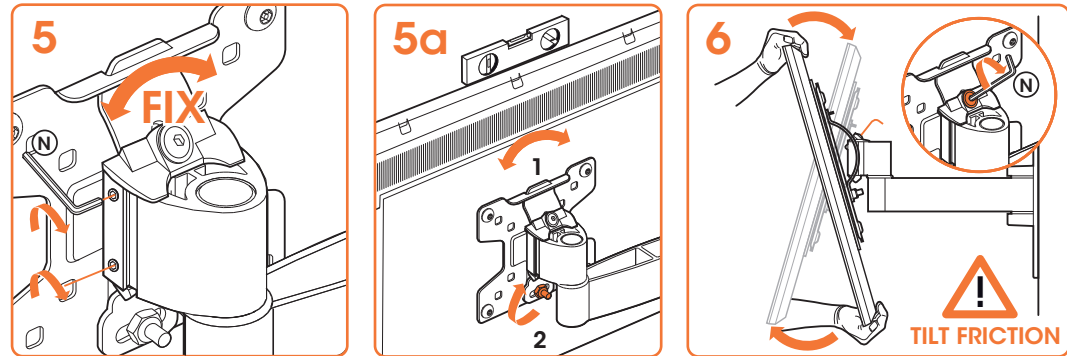

EN Mounting instructions	IT Istruzioni di montaggio	RU Инструкция по сборке и установке	RO Instrucțiuni de montaj
DE Montageanleitung	PT Manual de montagem	CZE Návod k montáži	UK Вказівки по монтажі
FR Consignes d'installation	EL Οδηγίες συναρμολόγησης	SK Návod na montáž	BG Инструкции за монтаж
NL Montagevoorschrift	SV Montageföreskrifter	HU Szerelési előírás	JA 設置の説明書
ES Instrucciones de montaje	PL Instrukcja montażu	TR Montaj k ilavuzu	ZH 装配说明

PFW 1030-1040 max. 16 kg / 35 lbs

(GB) Subject to printing errors and technical amendments.
(NL) Drukfouten en technische wijzigingen voorbehouden.
(F) Sous réserve de fautes d'impression et de modifications techniques.
(D) Für Druckfehler übernehmen wir keine Verantwortung. Technische Änderungen vorbehalten.
(E) Reservados errores de imprenta y sujeta a modificaciones.
(I) Con riserva di modifiche tecniche e di eventuali errori di stampa.
(P) Reserva-se a ocorrência de gralhas e de modificações técnicas.
(H) Nyomdahibák és technikai változtatások joga fenntartva.
(PL) Zastrzega się możliwość występowania błędów drukarskich i zmian technicznych.
(RUS) Возможны ошибки при печати и технические модификации.