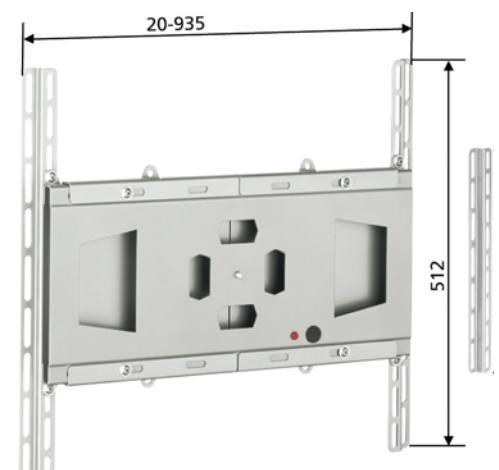

Vogel's

PFF 1500 - Display-Standfuß

Technische Zeichnung/Technical drawing (in mm)

FAU 3150

kabelhalterung.de

monitorhalterung.de

notebookhalterung.de

projektorhalterung.de