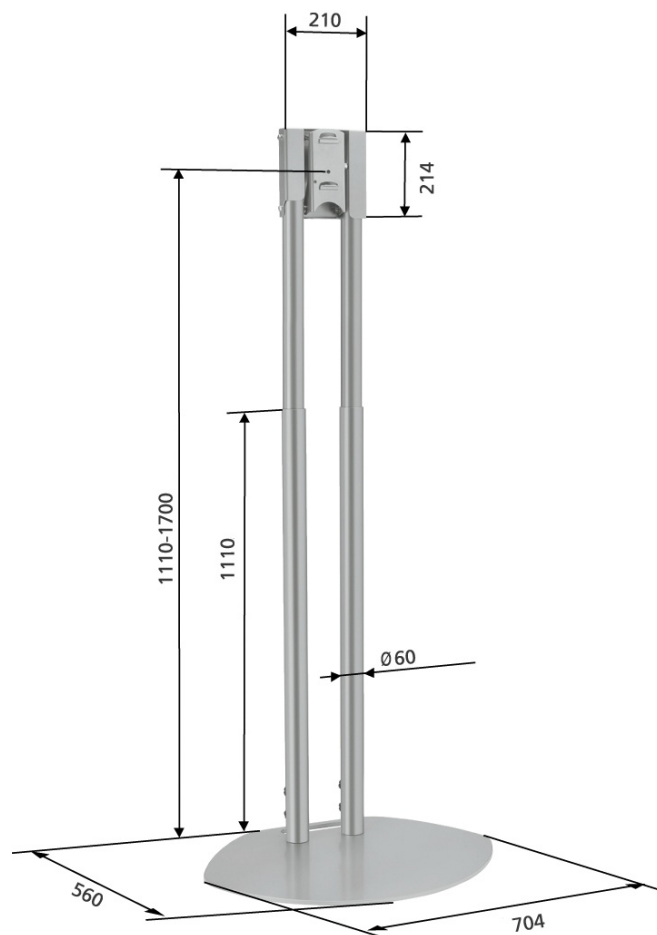

Vogel's

PFF 1500 - Display-Standfuß

Technische Zeichnung/Technical drawing (in mm)

FAU 3150

kabelhalterung.de

monitorhalterung.de

notebookhalterung.de

projektorhalterung.de