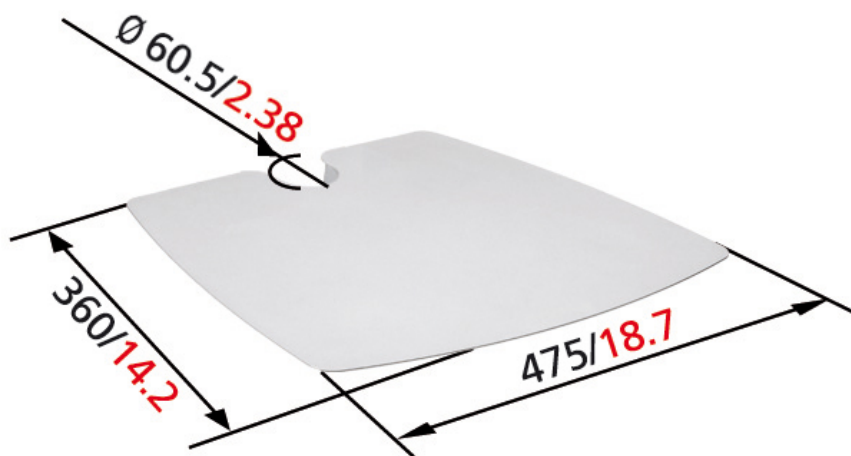

Vogel's PFA 9038 - Regal

Technische Zeichnung/Technical drawing (in mm)

kabelhalterung.de

monitorhalterung.de

notebookhalterung.de

projektorhalterung.de