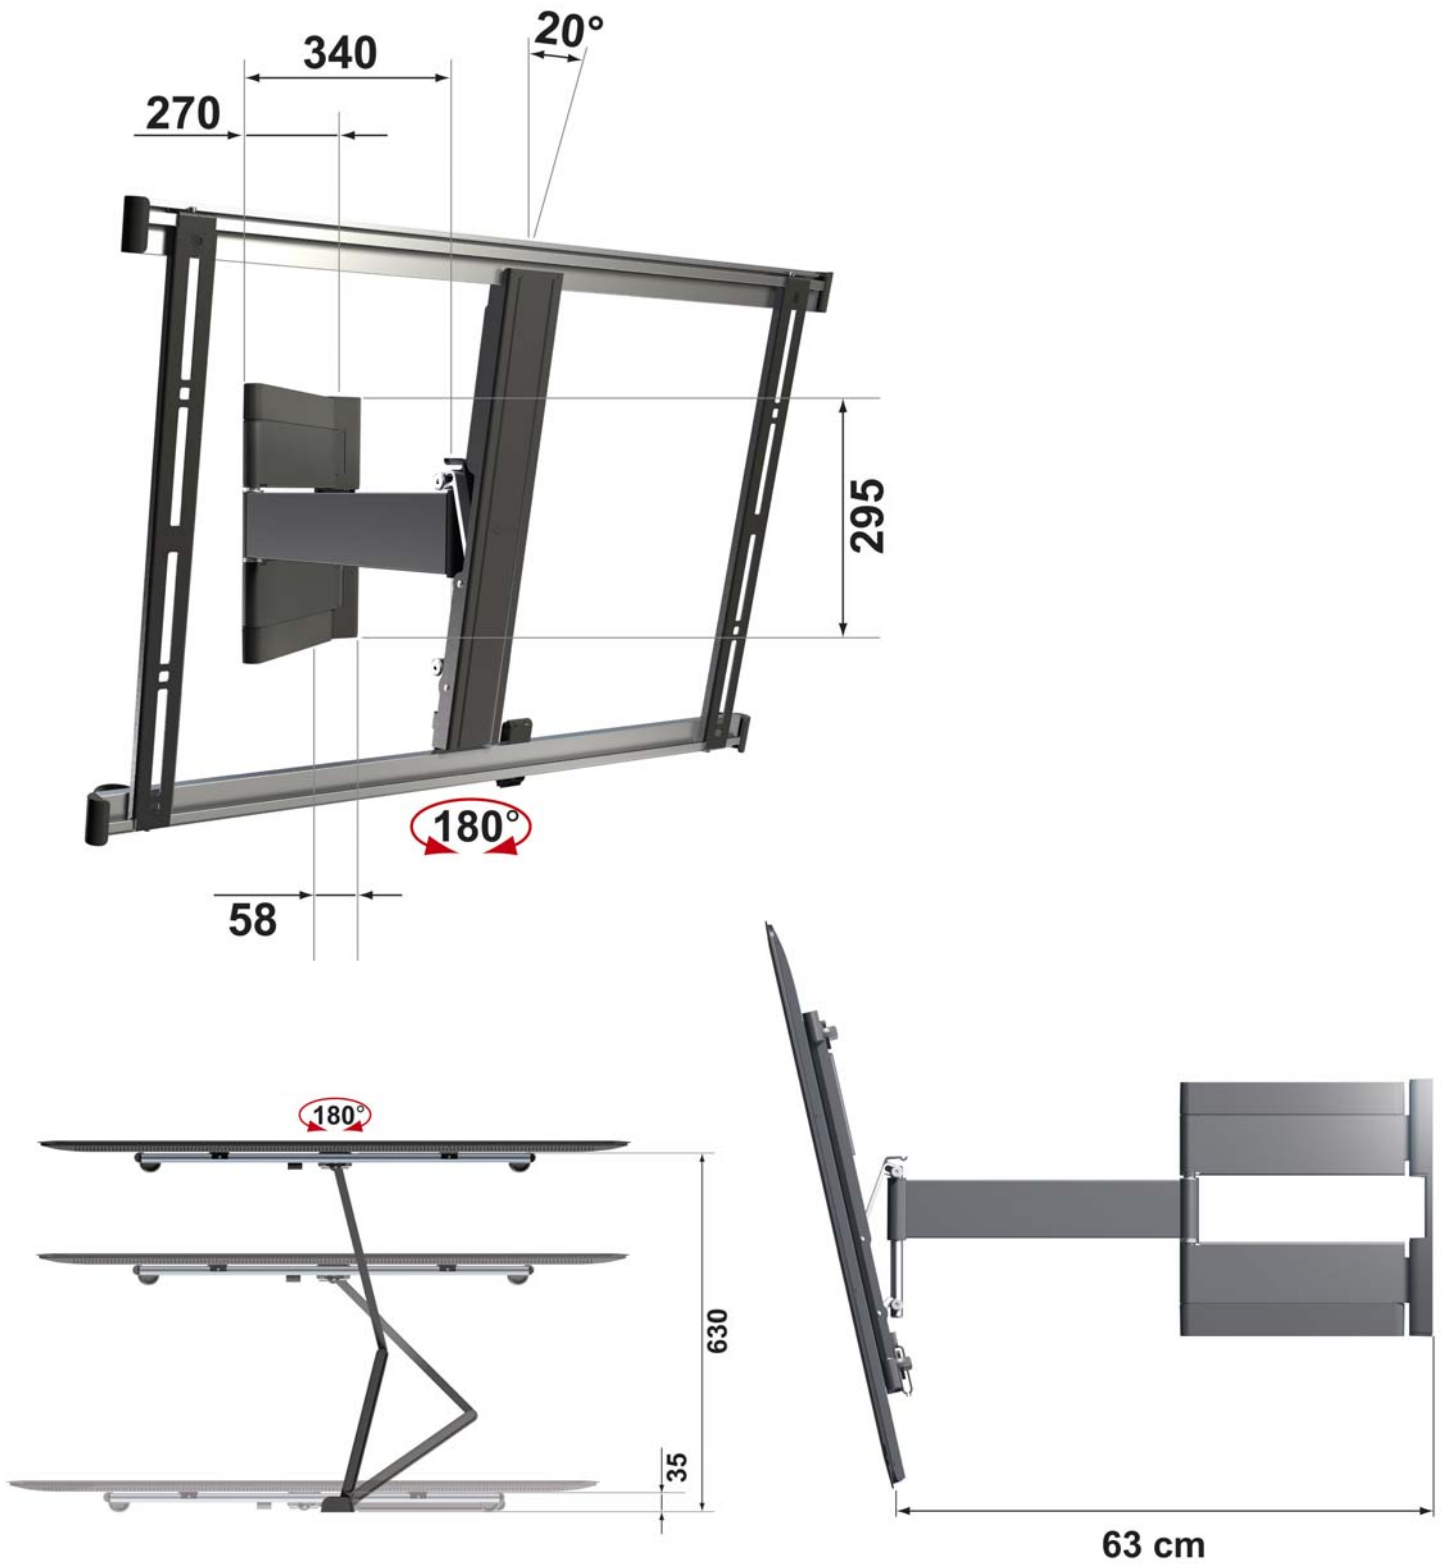

Vogel's

LED/LCD Wandhalterung THIN 345

Technische Zeichnung

[Alle Angaben in mm]