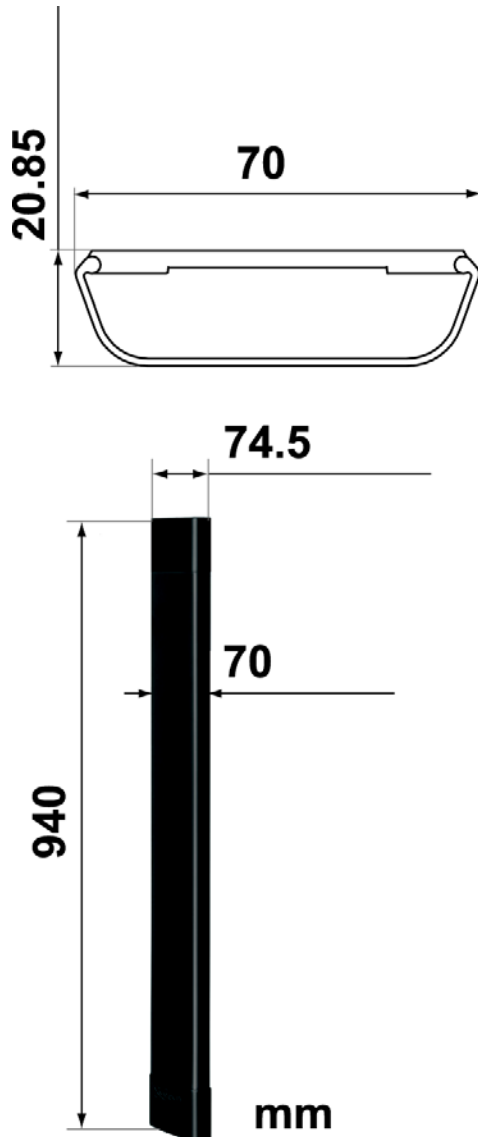

Vogel's

EFA 8741 Kabelkanal (94cm)

Technische Zeichnung

[Alle Angaben in mm]