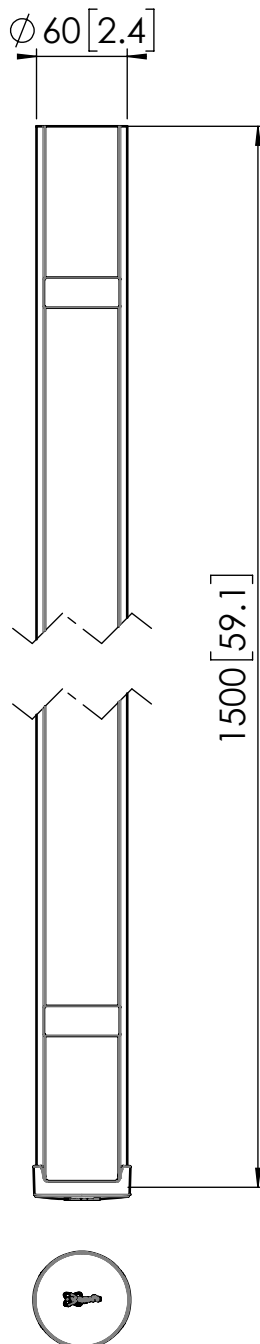

# Product data sheet

## PUC 2415

Dimensions in mm [inch]

Max weight: 40 kg / 88.2 lbs

### Fits:

PUC 1045  
 PUC 1051  
 PFI 3015 / 3045  
 PFA 9038  
 PFA 9127  
 PPC 1500/2500  
 PFA 310 / 320  
 PFB-34xx

### Accessories

1x CIS Cover

*In box PUC 1045*

2x Cable clip  
 1x Fail safe  
 1x M6 x 50 screw (T30)  
 1x Cover PUC 24xx