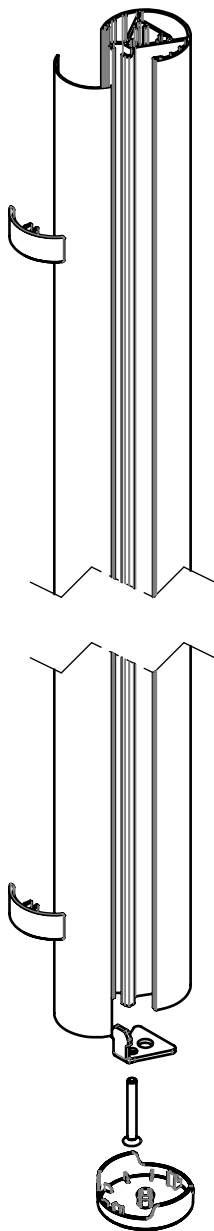

# Product data sheet

## PUC 2415

Dimensions in mm [inch]

Max weight: 40 kg / 88.2 lbs

### Fits:

PUC 1045  
 PUC 1051  
 PFI 3015 / 3045  
 PFA 9038  
 PFA 9127  
 PPC 1500/2500  
 PFA 310 / 320  
 PFB-34xx

### Accessories

1x CIS Cover

*In box PUC 1045*

2x Cable clip  
 1x Fail safe  
 1x M6 x 50 screw (T30)  
 1x Cover PUC 24xx