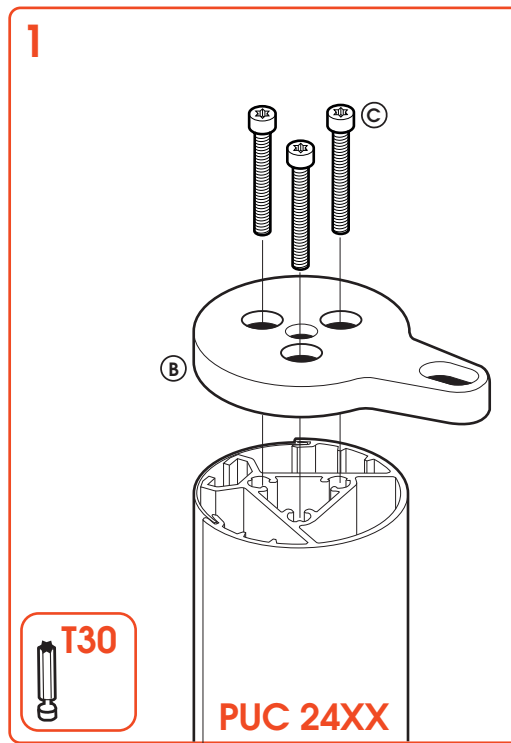

EN Mounting instructions	IT Istruzioni di montaggio	RU Инструкция по сборке и установке	RO Instrucțiuni de montaj
DE Montageanleitung	PT Manual de montagem	CZE Návod k montáži	UK Вказівки по монтажі
FR Consignes d'installation	EL Οδηγίες συναρμολόγησης	SK Návod na montáž	BG Инструкции за монтаж
NL Montagevoorschrift	SV Montageföreskrifter	HU Szerelési előírás	JA 設置の説明書
ES Instrucciones de montaje	PL Instrukcja montażu	TR Montaj kılavuzu	ZH 装配说明

PUC 1051 max. 40 kg / 88 lbs