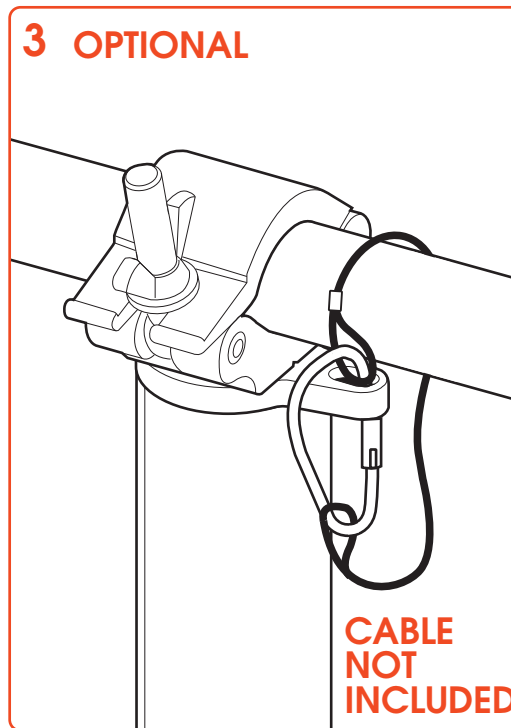

EN Mounting instructions	IT Istruzioni di montaggio	RU Инструкция по сборке и установке	RO Instrucțiuni de montaj
DE Montageanleitung	PT Manual de montagem	CZE Návod k montáži	UK Вказівки по монтажі
FR Consignes d'installation	EL Οδηγίες συναρμολόγησης	SK Návod na montáž	BG Инструкции за монтаж
NL Montagevoorschrift	SV Montageföreskrifter	HU Szerelési előírás	JA 設置の説明書
ES Instrucciones de montaje	PL Instrukcja montażu	TR Montaj kılavuzu	ZH 装配说明

PUC 1051 max. 40 kg / 88 lbs