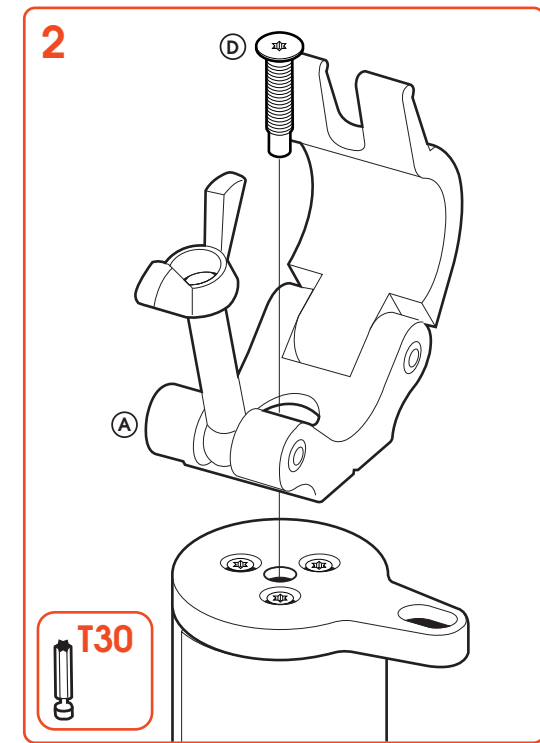

EN Mounting instructions	IT Istruzioni di montaggio	RU Инструкция по сборке и установке	RO Instrucțiuni de montaj
DE Montageanleitung	PT Manual de montagem	CZE Návod k montáži	UK Вказівки по монтажі
FR Consignes d'installation	EL Οδηγίες συναρμολόγησης	SK Návod na montáž	BG Инструкции за монтаж
NL Montagevoorschrift	SV Montageföreskrifter	HU Szerelési előírás	JA 設置の説明書
ES Instrucciones de montaje	PL Instrukcja montażu	TR Montaj kılavuzu	ZH 装配说明

PUC 1051 max. 40 kg / 88 lbs