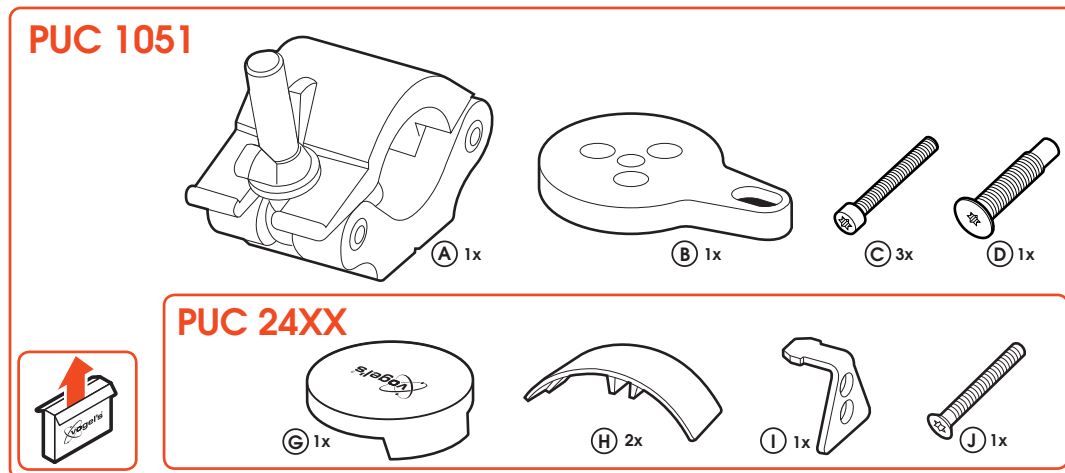

EN Mounting instructions	IT Istruzioni di montaggio	RU Инструкция по сборке и установке	RO Instrucțiuni de montaj
DE Montageanleitung	PT Manual de montagem	CZE Návod k montáži	UK Вказівки по монтажі
FR Consignes d'installation	EL Οδηγίες συναρμολόγησης	SK Návod na montáž	BG Инструкции за монтаж
NL Montagevoorschrift	SV Montageföreskrifter	HU Szerelési előírás	JA 設置の説明書
ES Instrucciones de montaje	PL Instrukcja montażu	TR Montaj kılavuzu	ZH 装配说明

PUC 1051 max. 40 kg / 88 lbs