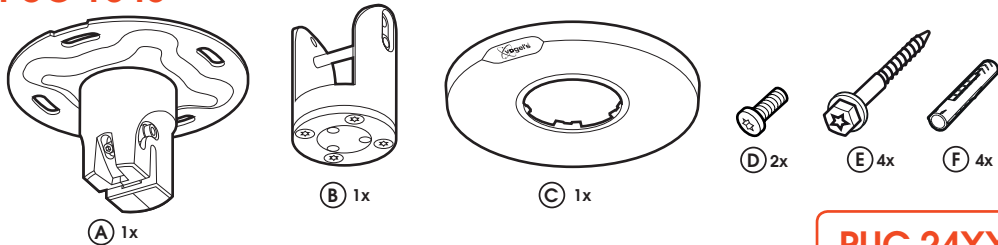

PUC 1045

PUC 24XX