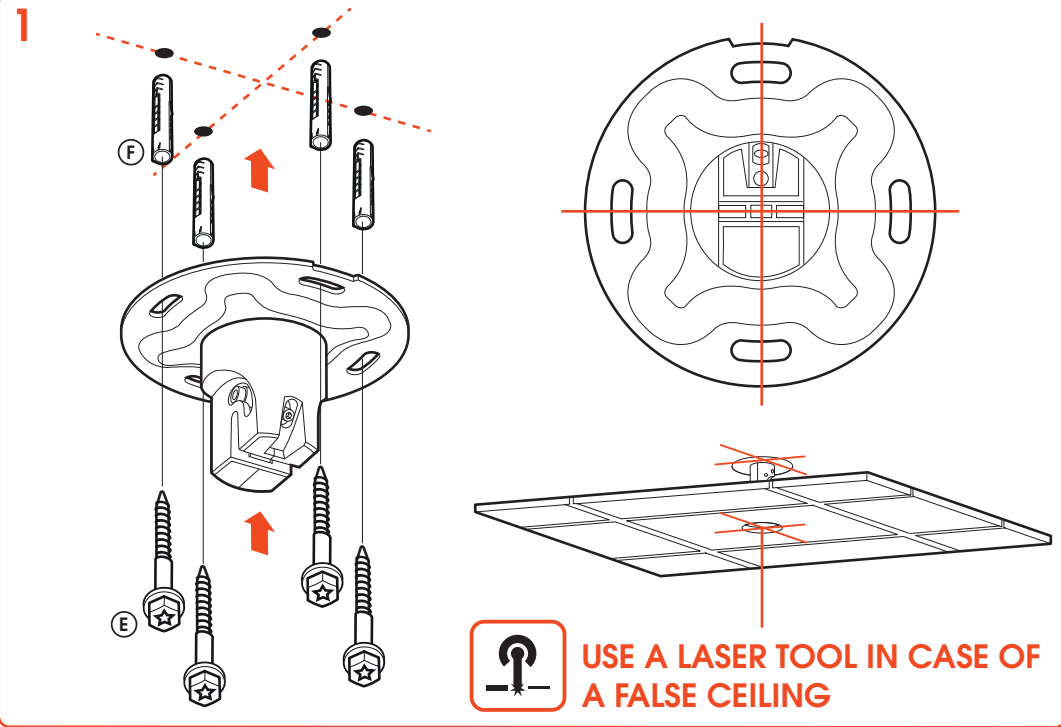

PUC 1045 Ceiling Mount

EN Mounting instructions
DE Montageanleitung
FR Consignes d'installation
NL Montagevoorschrift
ES Instrucciones de montaje

IT Istruzioni di montaggio
PT Manual de montagem
EL Οδηγίες συναρμολόγησης
SV Montageföreskrifter
PL Instrukcja montażu

RU Инструкция по сборке и установке
CZE Návod k montáži
SK Návod na montáž
HU Szerelési előírás
TR Montaj kılavuzu

RO Instrucțiuni de montaj
UK Вказівки по монтажі
BG Инструкции за монтаж
JA 設置の説明書
ZH 装配说明

PUC 1045 max. 40 kg / 88 lbs

PUC 1045

PUC 24XX

VOGEL'S PRODUCTS BV, HONDSRUGLAAN 93, 5628 DB EINDHOVEN, THE NETHERLANDS