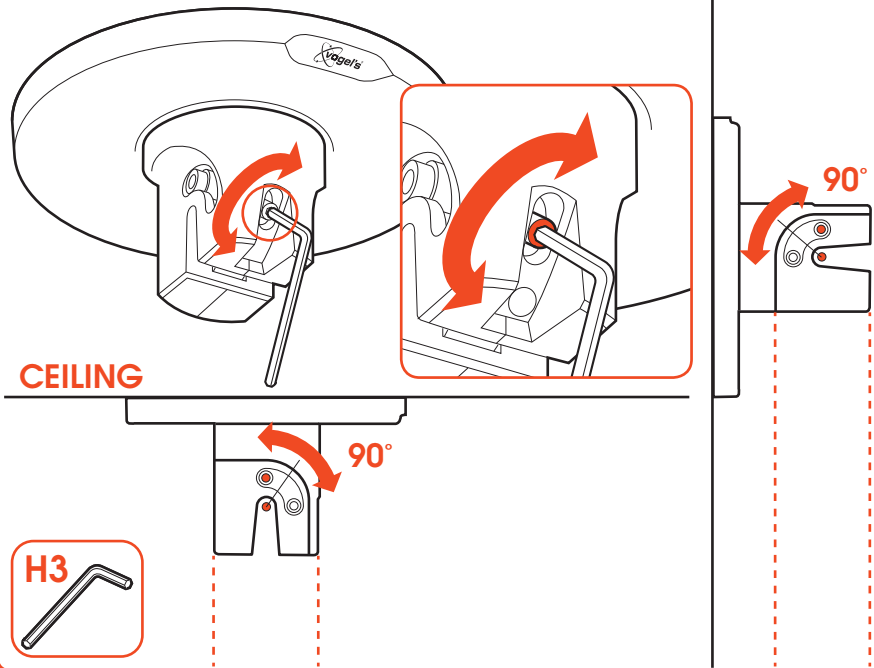

3 TILT 90°

4

5

5a

6

7

(8 OPTIONAL TILT CORRECTION)