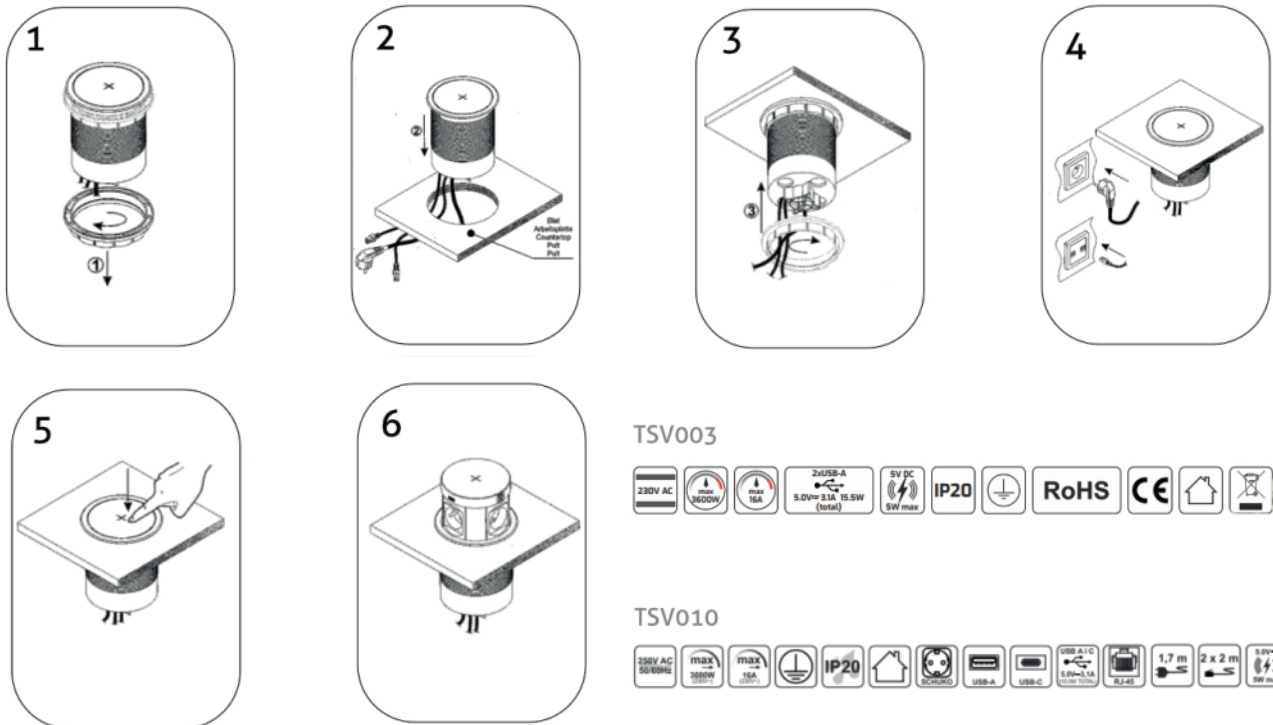

Installationshinweise

TecLines TVS 003 / 010

automatisch versenkbare Steckdosenleiste

Sicherheits- und Warnhinweise

- Einbau und Montage elektrischer Geräte darf nur durch eine Elektrofachkraft erfolgen!
- Vor Montage / Demontage Netzspannung freischalten (Sicherung raus)!
- Bei sichtbaren Schäden am Gehäuse oder an der Leitung darf die Steckdose nicht verwendet werden.
- Der Anschluss der Steckdose an das Versorgungsnetz muss den nationalen Vorschriften entsprechen (z.B. VDE0100 und EN50178).
- Vor dem Einschalten ist sicherzustellen, dass die angeschlossenen Betriebs- und Steuerspannungen die zulässigen Werte, entsprechend den technischen Daten, nicht überschreiten!
- Die Steckdose ist für den Gebrauch in sauberer und trockener Umgebung bestimmt. Von Feuer und Wasser fernhalten.
- Von der Montage an einem übermäßig warmen Ort wird abgeraten (z.B. über Heizungen).
- TecLines haftet nicht für Schäden, die durch unsachgemäße Montage verursacht werden.
- Es besteht das Risiko eines elektrischen Schlages. Eine Modifikation der Steckdose ist nicht zulässig.