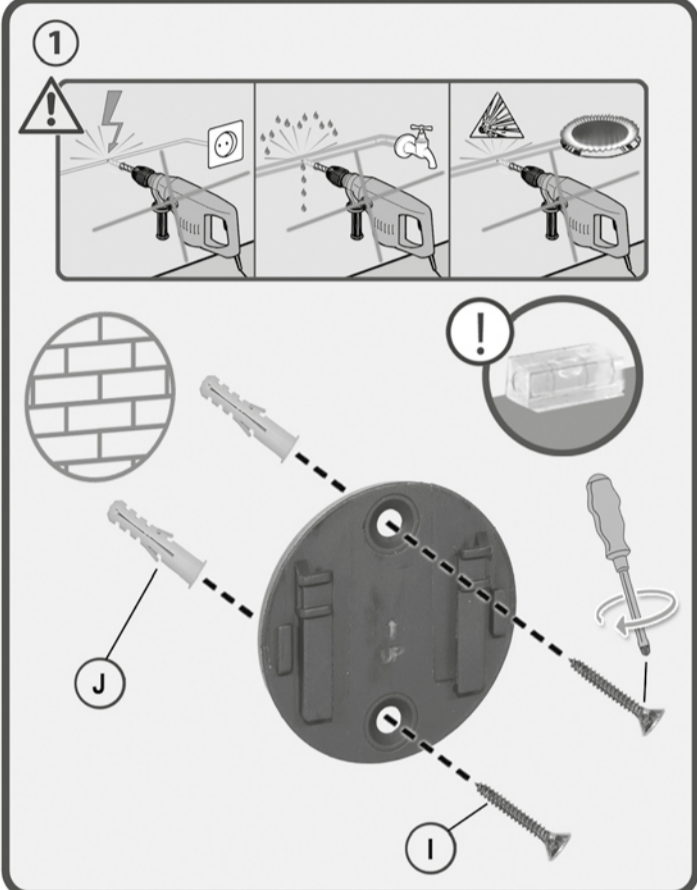

TLH009

Montageanleitung

Assembly Instructions

2 Wandhalter für SONOS Lautsprecher
2 Loudspeaker bracket for SONOS loudspeaker