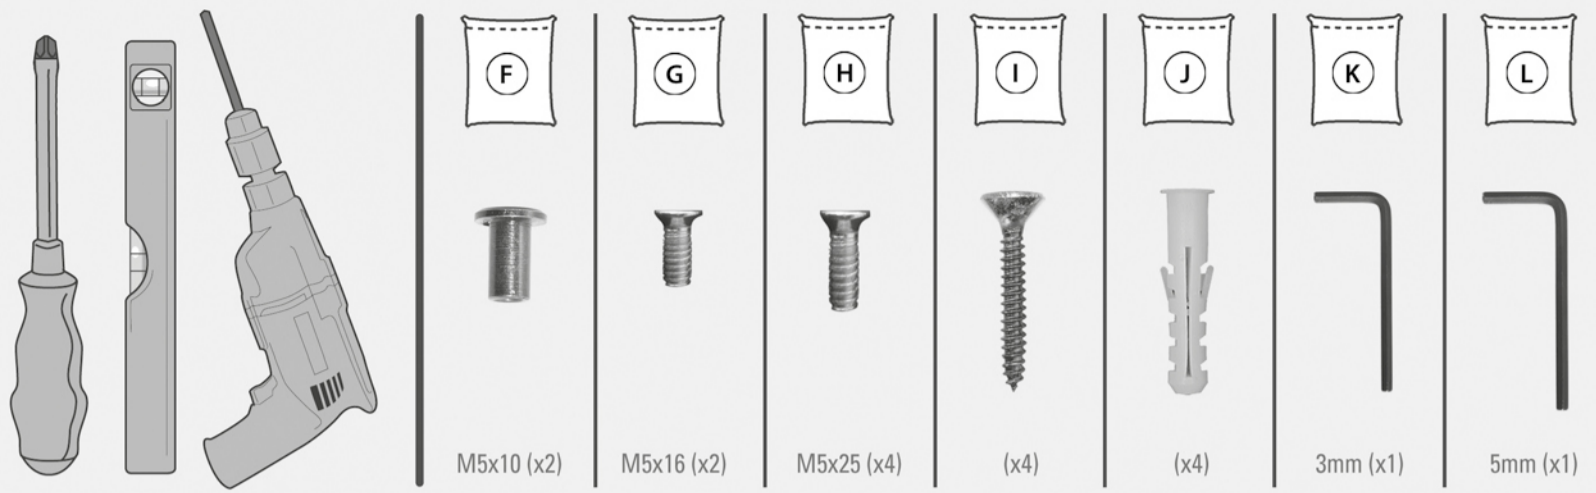

TLH009

Montageanleitung

Assembly Instructions

2 Wandhalter für SONOS Lautsprecher
2 Loudspeaker bracket for SONOS loudspeaker