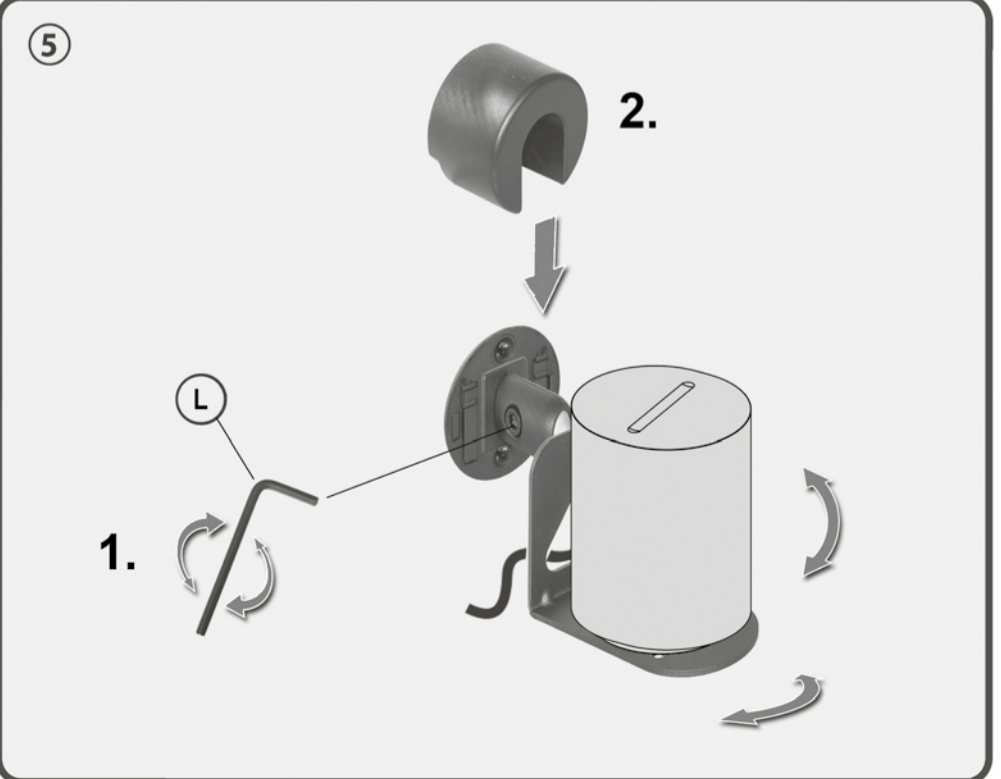

TLH009

Montageanleitung

Assembly Instructions

2 Wandhalter für SONOS Lautsprecher
2 Loudspeaker bracket for SONOS loudspeaker