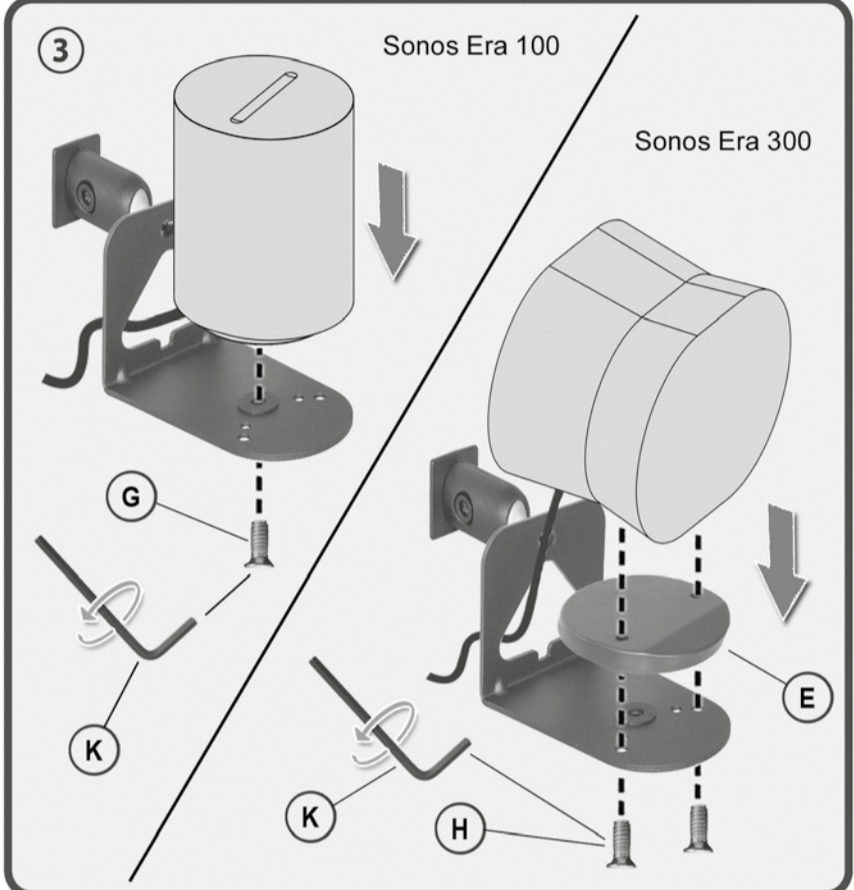

TLH009

Montageanleitung

Assembly Instructions

2 Wandhalter für SONOS Lautsprecher
2 Loudspeaker bracket for SONOS loudspeaker