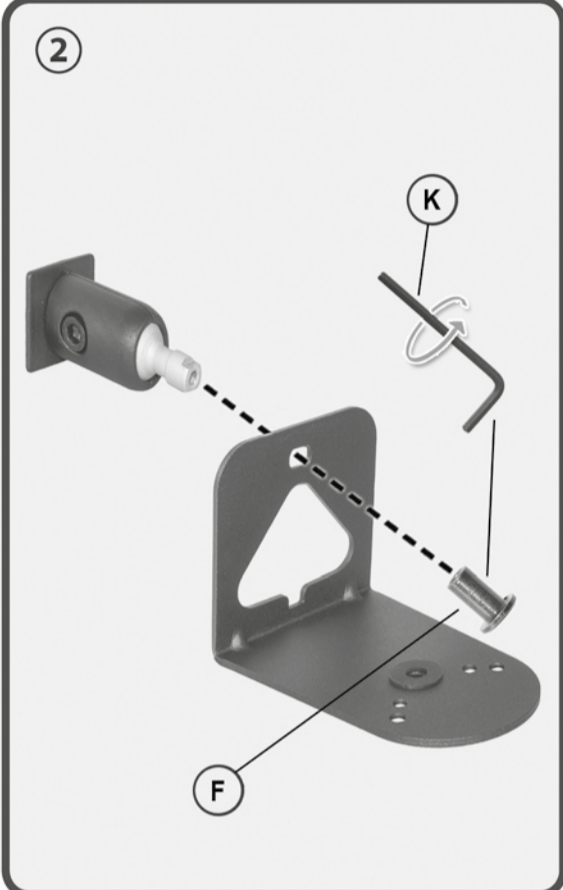

TLH009

Montageanleitung

Assembly Instructions

2 Wandhalter für SONOS Lautsprecher
2 Loudspeaker bracket for SONOS loudspeaker