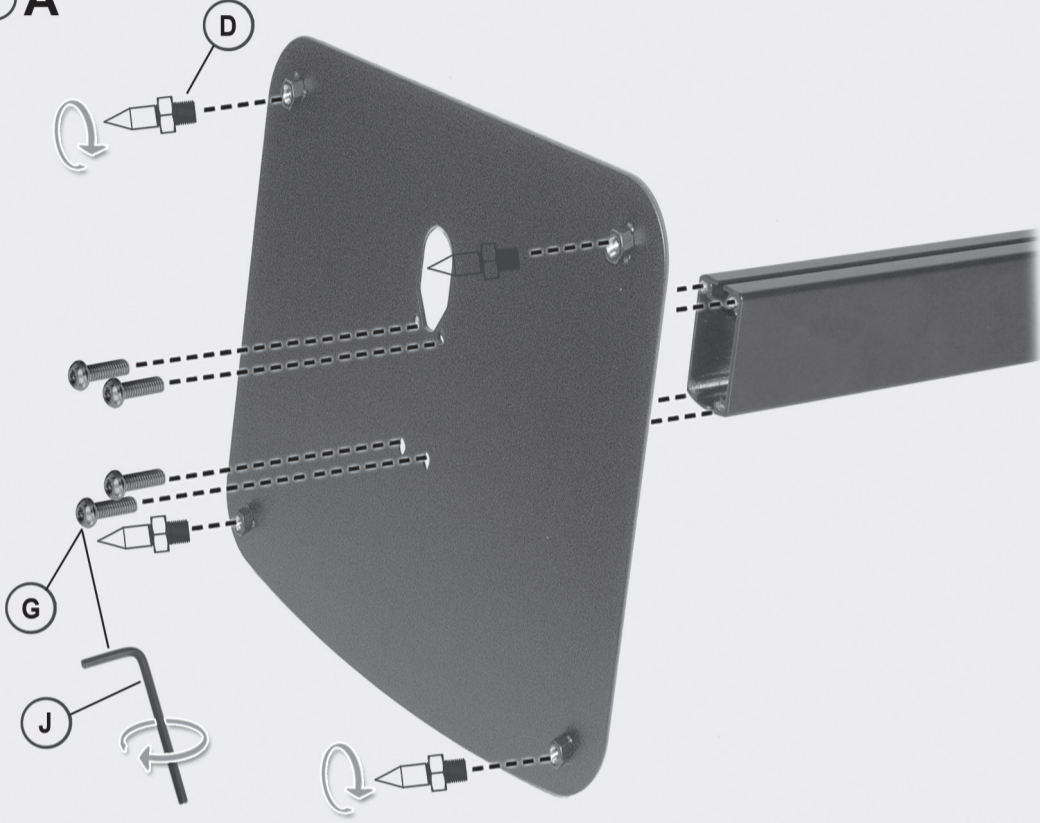

TLH006B TLH006W

2 Ständer für
Lautsprecherboxen

2 Stands for
Loudspeakers

(x8)

(x8)

M5x16 (x4)

M5x16 (x8)

M6x15 (x4)

1,5mm (1x)

3mm (1x)

① A

① B

Montageanleitung Assembly Instructions

Montageanleitung
Assembly Instructions
Instrucciones de montaje
Navod pro montaz
Montaj Rehberi
Montarimo instrukcija
Montarimo instrukcija
Paigaldujuhtis
Aseennusohje
Oðryia cymaπtoλoyntis
Montagehandleiding
Montagevejledning
Instrucciones de montaje
Montarimo instrukcija
Montarimo instrukcija
Instruzioni d'uso