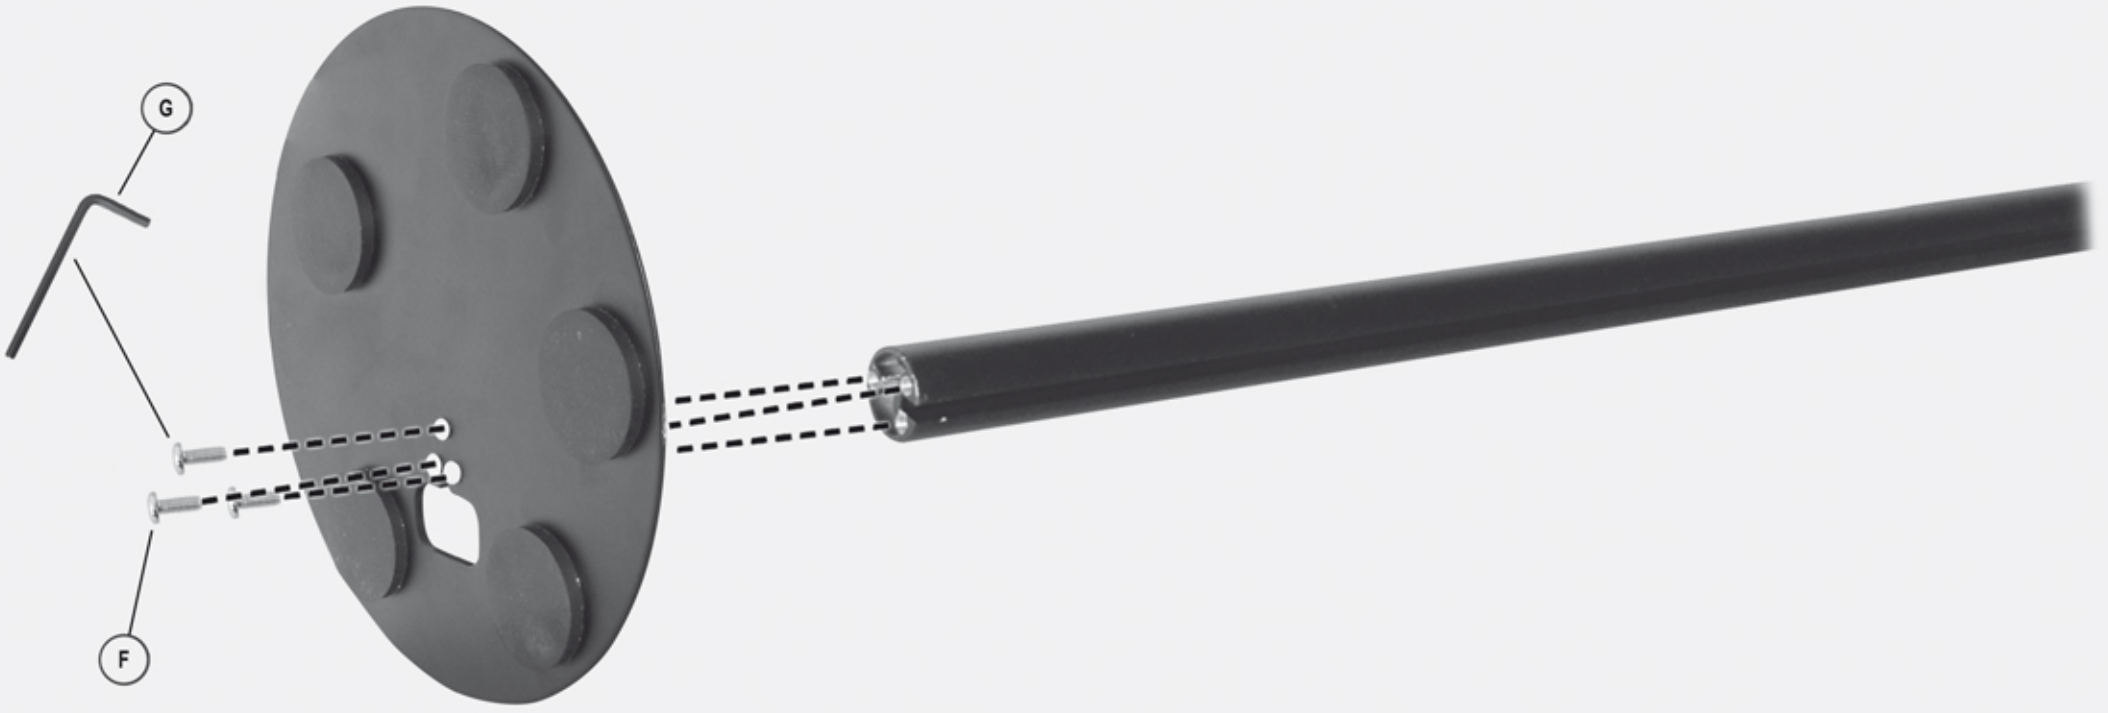

TLH005B TLH005W

2 Ständer für
SONOS Lautsprecher

2 Stands for
SONOS Loudspeakers

M5x12 (x4)

M5x16 (x4)

M5x15 (x6)

(x1)

1