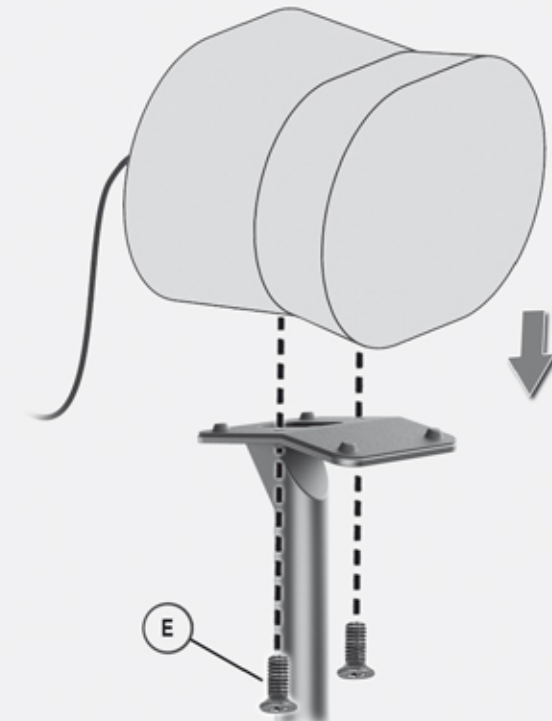

TLH005B TLH005W

2 Ständer für
SONOS Lautsprecher

2 Stands for
SONOS Loudspeakers

M5x12 (x4)

M5x16 (x4)

M5x15 (x6)

(x1)

1

2

3

Montageanleitung Assembly Instructions

Montaj Rehberi
Montajimo instrukcija
Montavimo instrukcija
Paigaldusjuhise
Montážas instrukcija

Istruzioni d'uso

Instruções de montagem
Navod pro montaž
Instrucciones de montaje
Asemnusoajie
Monteringssveledning
Monteringssveledning

Инструкція по монтажу

Montageanleitung
Assembley instructions
Instruccions de montaje
Önyia ouvpaθnóvnynta
Montagehandledning
Monteringssveledning

Monteringssveledning

TLH005B
TLH005W

Teclines
telligent

2 Ständer für SONOS Lautsprecher
2 Stands for SONOS Loudspeakers