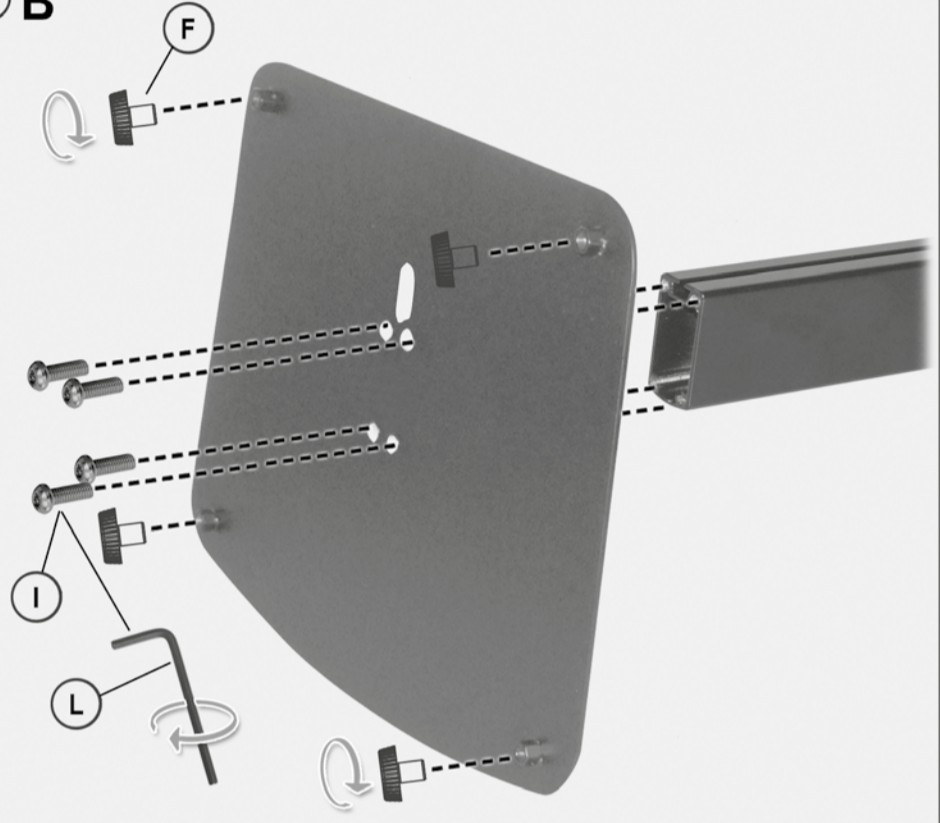

M6x15 (x4)

1,5mm

3mm

1 A

1 B

Montageanleitung Assembly Instructions

Montageanleitung
Assembly Instructions
Instruccions de montaje
Οδηγία συναρμολόγησης
Montagehandleitung
Monténgsvejledning
Asemnusohte
Navod pro montáž
Instruções de montagem
Montaj Rehberi
Montarimo instrukcija
Montarimo instrukcija
Paigaldujuhtis
Montāžas instrukcija
Instruzioni d'uso

TLH004B
TLH004W

Teclines
telligent

2 Ständer für Lautsprecherboxen
2 Stands for Loudspeakers

2

3.

3