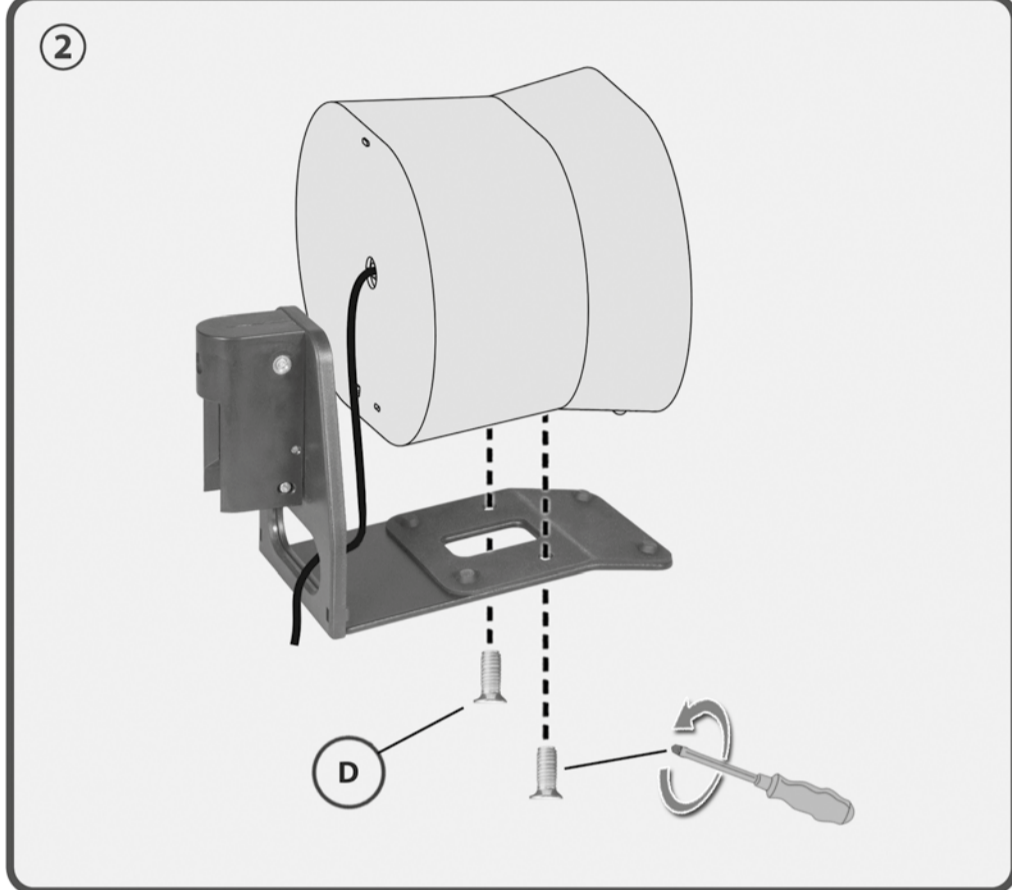

TLH002B TLH002W

2 Wandhalter für
SONOS Lautsprecher

2 Loudspeaker
Bracket for SONOS

Montageanleitung
 Assembly Instructions
 Instruções de montagem
 Navod pro montáž
 Instrucciones de montaje
 Asemnosoĥje
 Монтерінгсванвініг
 Ođyia cуvаpĥođыpиŋŋ
 Montagehandleiđing
 Монтерінгсванвініг
 Montagesanvisning

Montaj Rehberi
 Montarınđo Instrukcja
 Montarınđo Instrukcja
 Paigaldusjuhís
 Montarınđas Instrukcija
 Istruzioni d'uso

TLH002B
TLH002W

Teclines
telligent

2 Wandhalter für SONOS Lautsprecher
2 Loudspeaker Brackets for SONOS