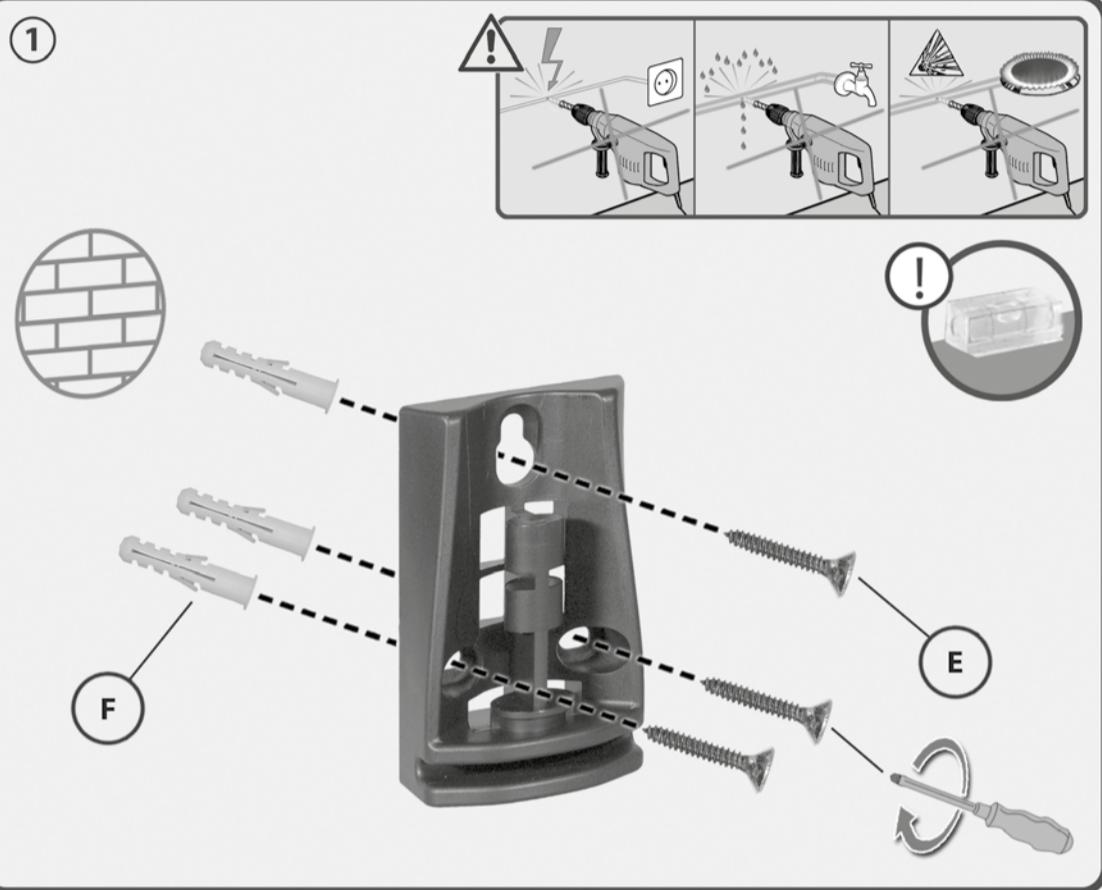

TLH002B TLH002W

2 Wandhalter für
SONOS Lautsprecher

2 Loudspeaker
Bracket for SONOS

Montageanleitung
 Assembly Instructions
 Instruções de montagem
 Navod pro montáž
 Instrucciones de montaje
 Asemnosoĥje
 Монтерінгсванвініг
 Ođyia cуvаpĥođыpиŋŋ
 Montagehandleiđing
 Монтерінгсванвініг
 Montagesanvisning

Montaj Rehberi
 Montarınđo Instrukcja
 Montarınđo Instrukcja
 Paigaldusjuhís
 Montarınđas Instrukcija
 Istruzioni d'uso

TLH002B
TLH002W

Teclines
telligent

2 Wandhalter für SONOS Lautsprecher
2 Loudspeaker Brackets for SONOS