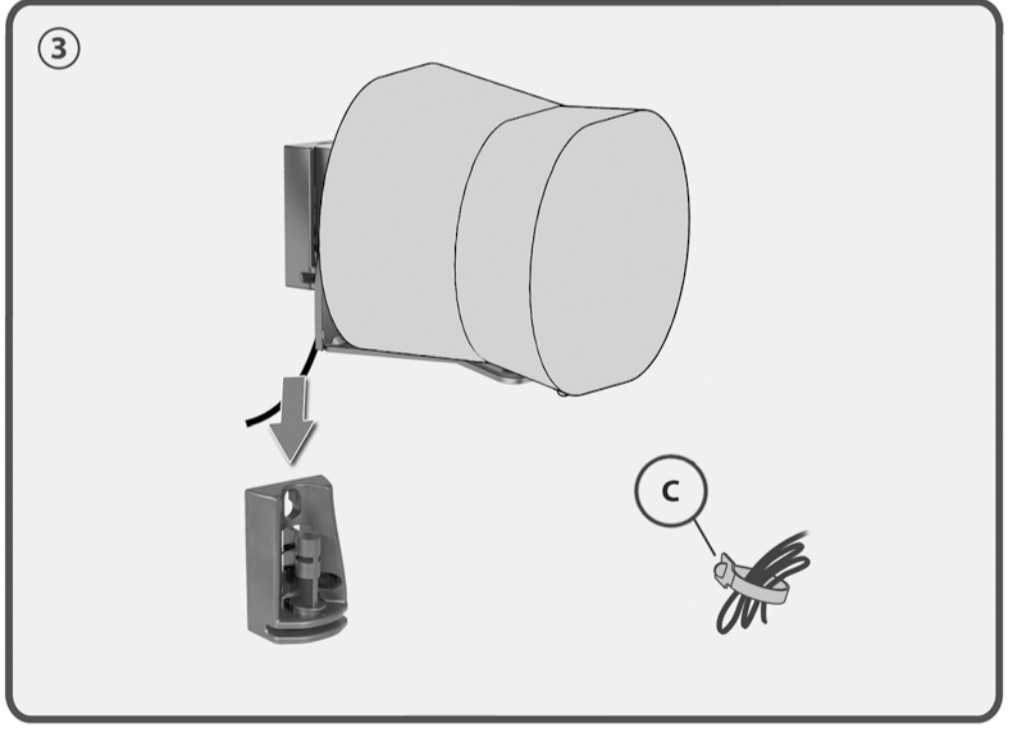

TLH002B TLH002W

2 Wandhalter für
SONOS Lautsprecher

2 Loudspeaker
Bracket for SONOS

Montageanleitung
 Assembly Instructions
 Instruções de montagem
 Navod pro montáž
 Instrucciones de montaje
 Asemnosoĥje
 Монтерінгсванвініг
 Ođyia cуvаpĥođыpиŋŋ
 Montagehandleiđing
 Монтерінгсванвініг
 Montagesanvisning