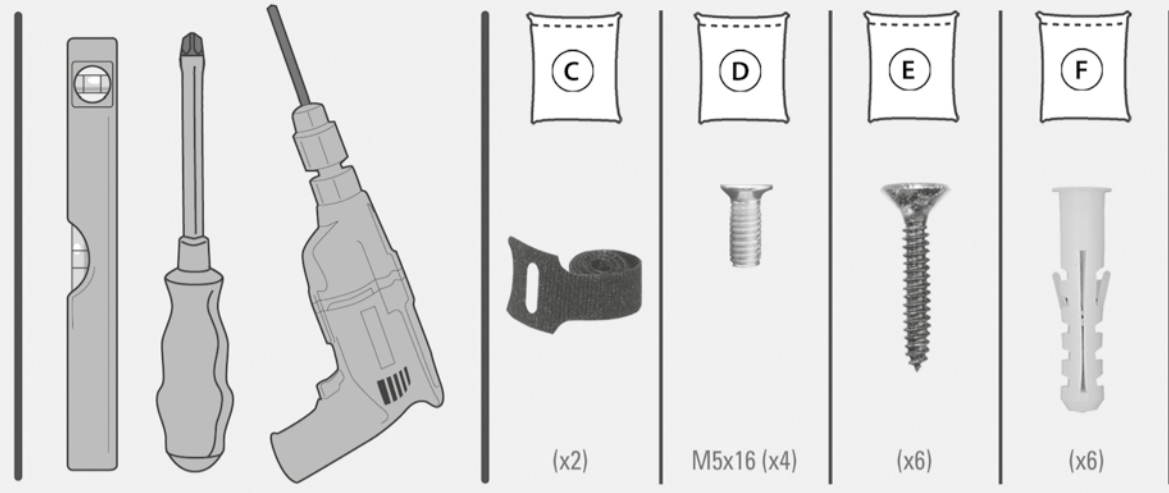

TLH002B TLH002W

2 Wandhalter für
SONOS Lautsprecher

2 Loudspeaker
Bracket for SONOS

Montageanleitung
 Assembly Instructions
 Instruções de montagem
 Navod pro montáž
 Instrucciones de montaje
 Asemnosoĥje
 Монтерінгсванвініг
 Ođyia cуvаpĥođыpиŋŋ
 Montagehandleiđing
 Монтерінгсванвініг
 Montagesanvisning