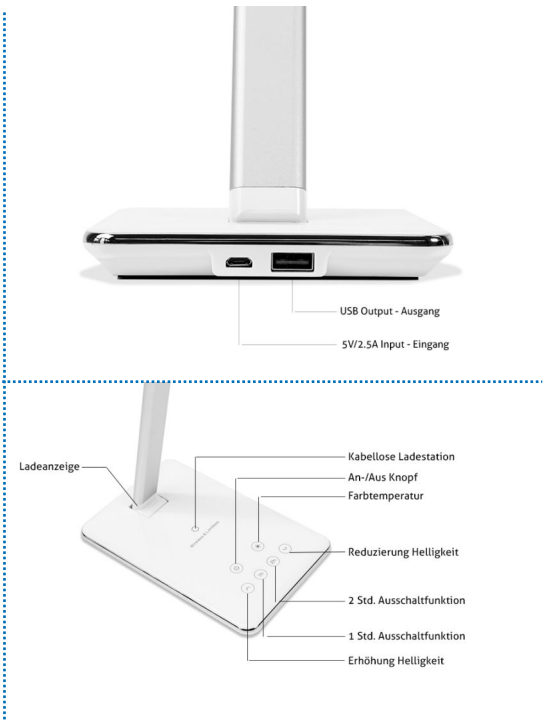

TecLines DL001

LED Tischlampe dimmbar mit induktiver Ladestation

Beschreibung

Die LED Tischleuchte DL001 verfügt über 48 langlebige LEDs mit einer Lebensdauer von über 50.000 Stunden, die sich stufenlos über ein manuelles Touch-Bedienfeld auf dem Lampenfuß dimmen lassen. Des Weiteren lässt sich auch die Farbtemperatur der LEDs über vier Stufen von kaltem bis hin zu warmem weißem Licht einstellen.

Durch die Möglichkeit, von der automatischen Abschaltfunktion Gebrauch zu machen, lässt sich die dimmbare Tischlampe DL001 auch perfekt als Leselampe nutzen - wählen Sie vorher aus, ob sich die Tischleuchte nach ein oder zwei Stunden automatisch abschalten soll.

Zudem bietet die TecLines Bürolampe DL001 auch noch eine induktive Ladefunktion auf dem Lampenfuß, um Qi-fähige Smartphones, Tablets oder andere mobile Endgeräte kabellos laden zu können. Für den Fall, dass Sie über kein Qi-fähiges Handy verfügen, können Sie alternativ zum Aufladen auch den USB- oder Micro-USB Anschluss der LED Tischlampe verwenden!

Technische Details

Leuchtmittel:	48 LEDs mit einer Lebensdauer von über 50.000 Stunden
Leuchtstärke:	250 lm, 800 Lux; Helligkeit stufenlos dimmbar
Farbtemperatur:	2800K / 3400K / 4500K / 5600K
Anschlüsse:	1x USB Ausgang 1x USB Eingang, 5V/2.5A Integrierte kabellose Ladefunktion für Qi-fähige mobile Endgeräte
Abschaltfunktion:	Automatische Abschaltfunktion nach 1 oder 2 Stunden wählbar
Farbe(n):	Weiß-silber oder schwarz