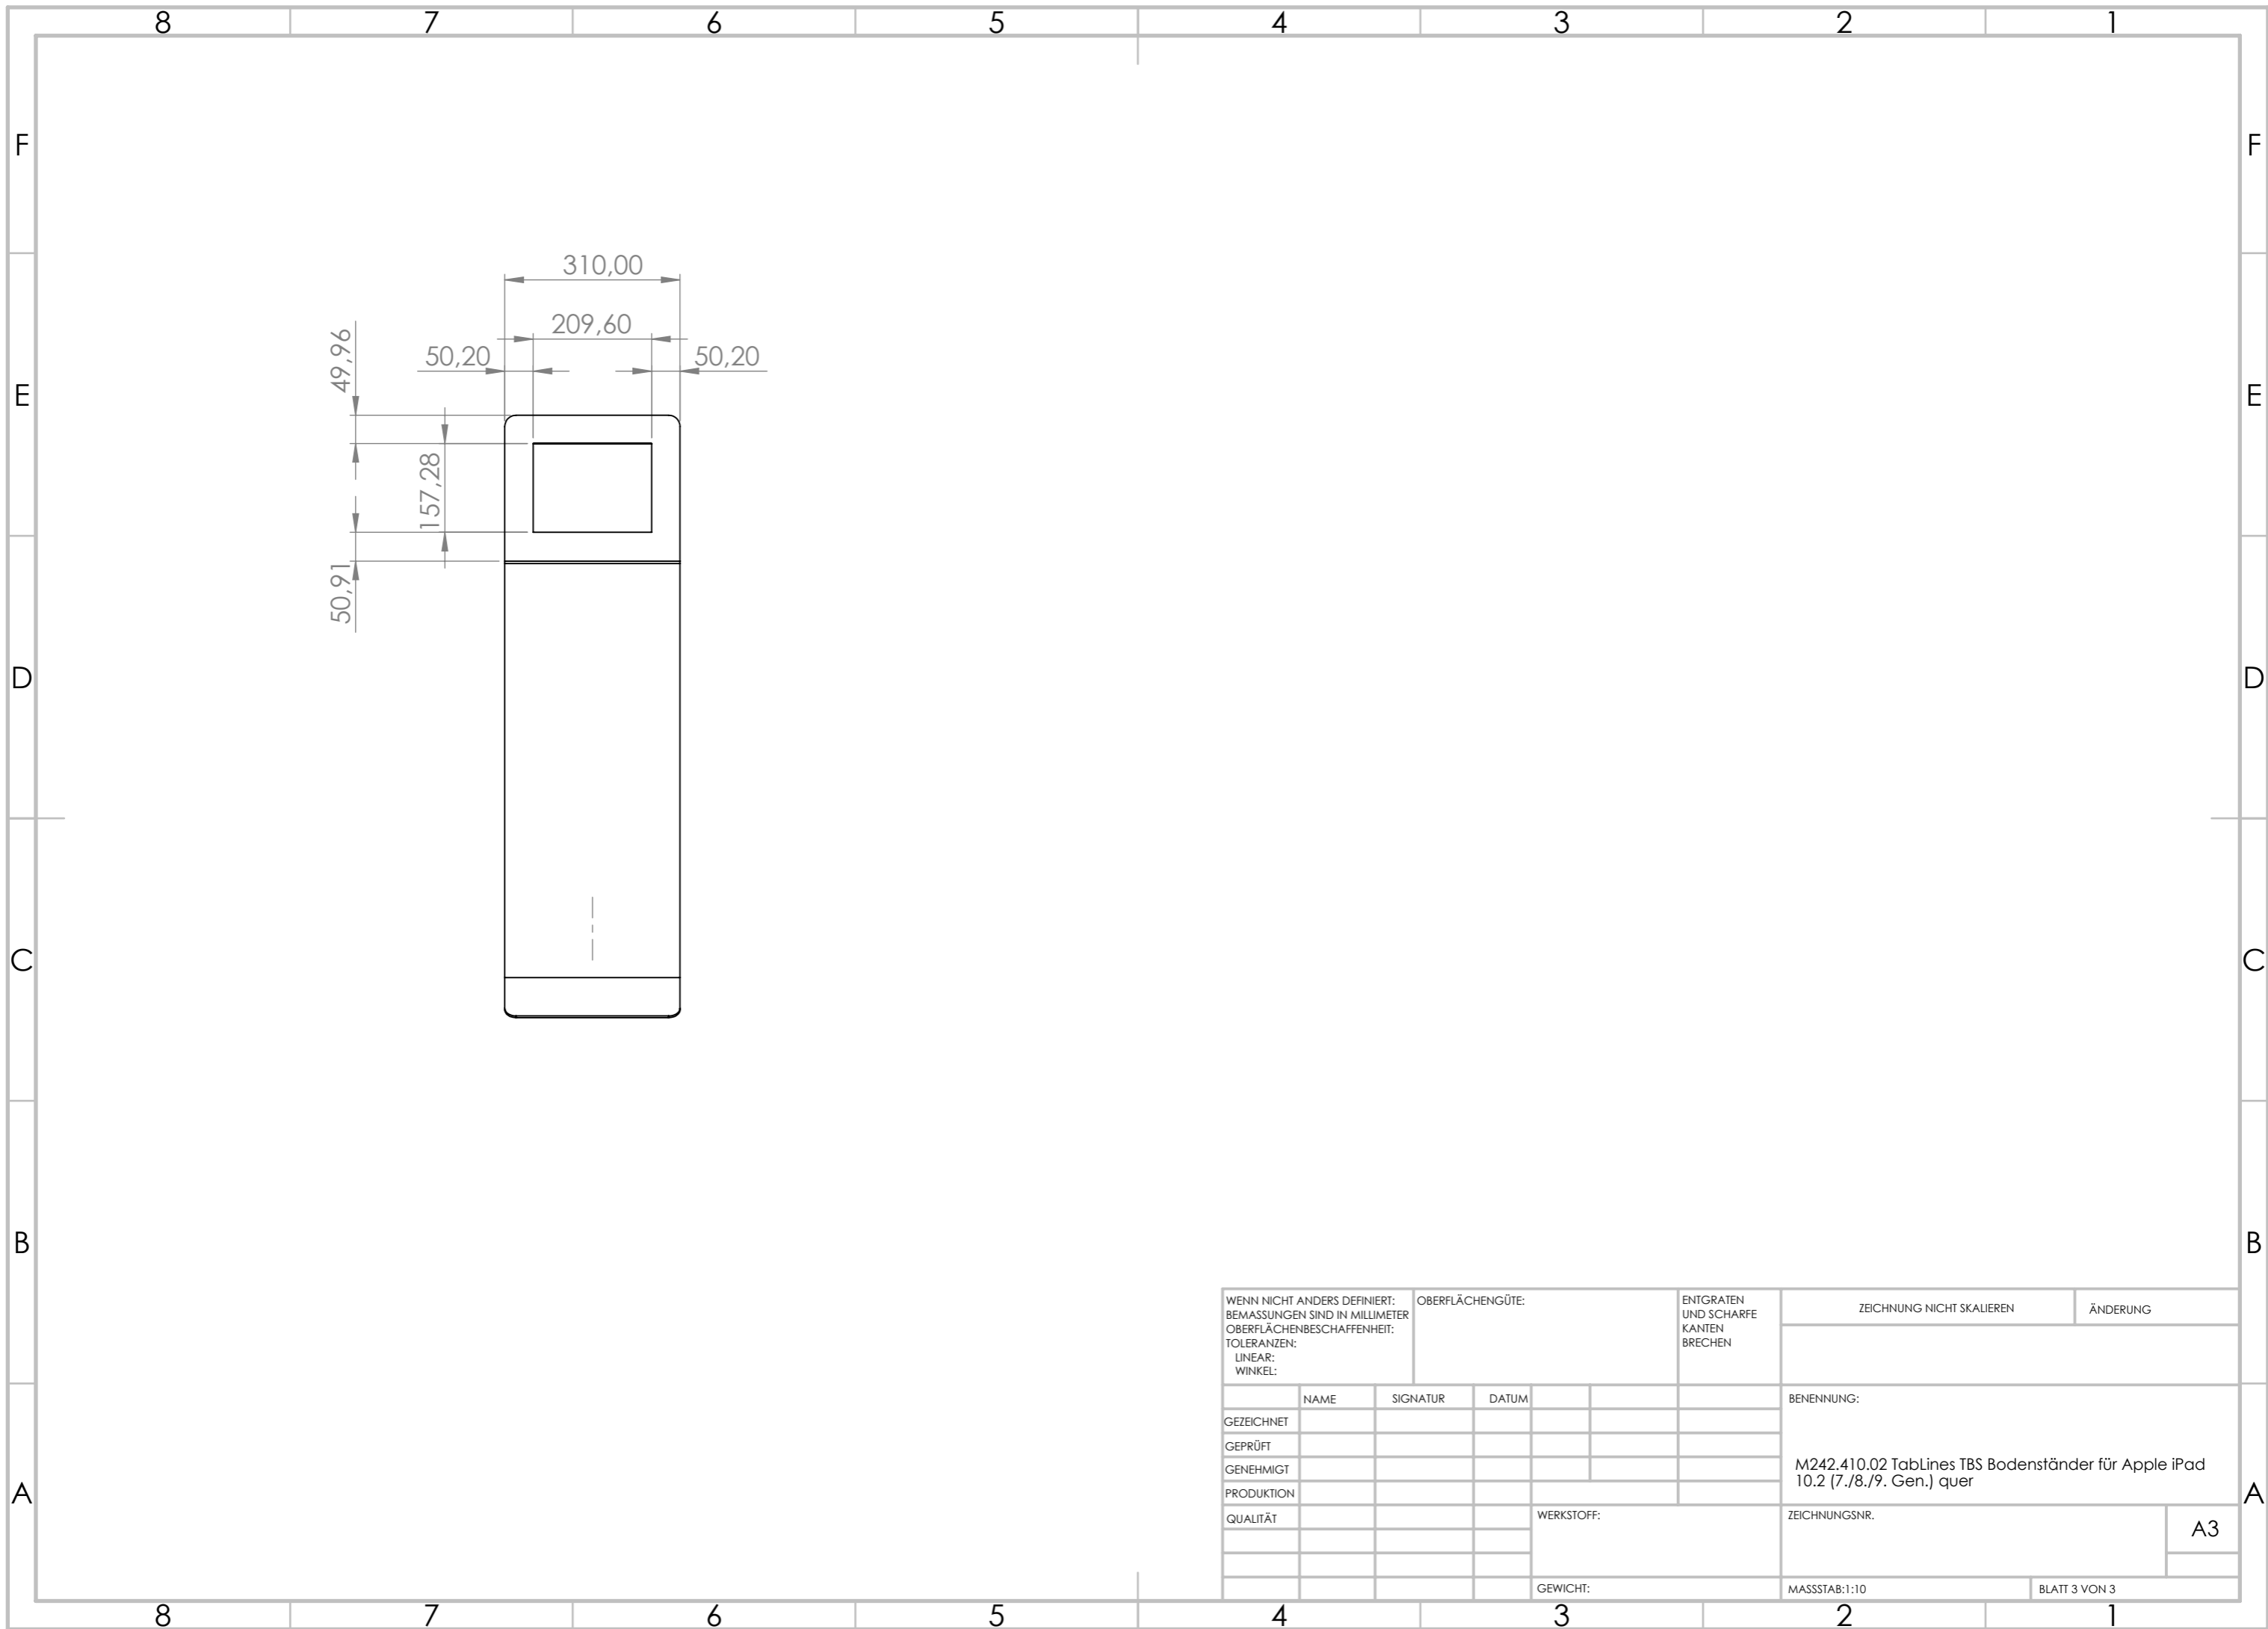

WENN NICHT ANDERS DEFINIERT: BEMASSUNGEN SIND IN MILLIMETER OBERFLÄCHENBESCHAFFENHEIT: TOLERANZEN: LINEAR: WINKEL:		OBERFLÄCHENGÜTE:		ENTGRATEN UND SCHARFE KANTEN BRECHEN		ZEICHNUNG NICHT SKALIEREN		ÄNDERUNG	
NAME		SIGNATUR		DATUM		BENENNUNG:			
GEZEICHNET		GEPRÜFT		GENEHMIGT		M242.410.02 TabLines TBS Bodenständer für Apple iPad 10.2 (7./8./9. Gen.) quer			
PRODUKTION		QUALITÄT		WERKSTOFF:		ZEICHNUNGSNR.		A3	
GEWICHT:		MASSSTAB:1:10		BLATT 1 VON 3					

WENN NICHT ANDERS DEFINIERT: BEMASSUNGEN SIND IN MILLIMETER OBERFLÄCHENBESCHAFFENHEIT: TOLERANZEN: LINEAR: WINKEL:		OBERFLÄCHENGÜTE:		ENTGRATEN UND SCHARFE KANTEN BRECHEN		ZEICHNUNG NICHT SKALIEREN		ÄNDERUNG	
NAME		SIGNATUR		DATUM		BENENNUNG:			
GEZEICHNET						M242.410.02 TabLines TBS Bodenständler für Apple iPad 10.2 (7./8./9. Gen.) quer			
GEPRÜFT						ZEICHNUNGSNR.		A3	
GENEHMIGT						MASSSTAB:1:10		BLATT 2 VON 3	
PRODUKTION						GEWICHT:			
QUALITÄT									

WENN NICHT ANDERS DEFINIERT: BEMASSUNGEN SIND IN MILLIMETER OBERFLÄCHENBESCHAFFENHEIT: TOLERANZEN: LINEAR: WINKEL:		OBERFLÄCHENGÜTE:		ENTGRATEN UND SCHARFE KANTEN BRECHEN		ZEICHNUNG NICHT SKALIEREN		ÄNDERUNG	
NAME		SIGNATUR		DATUM		BENENNUNG:			
GEZEICHNET						M242.410.02 TabLines TBS Bodenständler für Apple iPad 10.2 (7./8./9. Gen.) quer			
GEPRÜFT									
GENEHMIGT									
PRODUKTION						ZEICHNUNGSNR.		A3	
QUALITÄT						WERKSTOFF:			
						GEWICHT:		MASSSTAB:1:10	
								BLATT 3 VON 3	