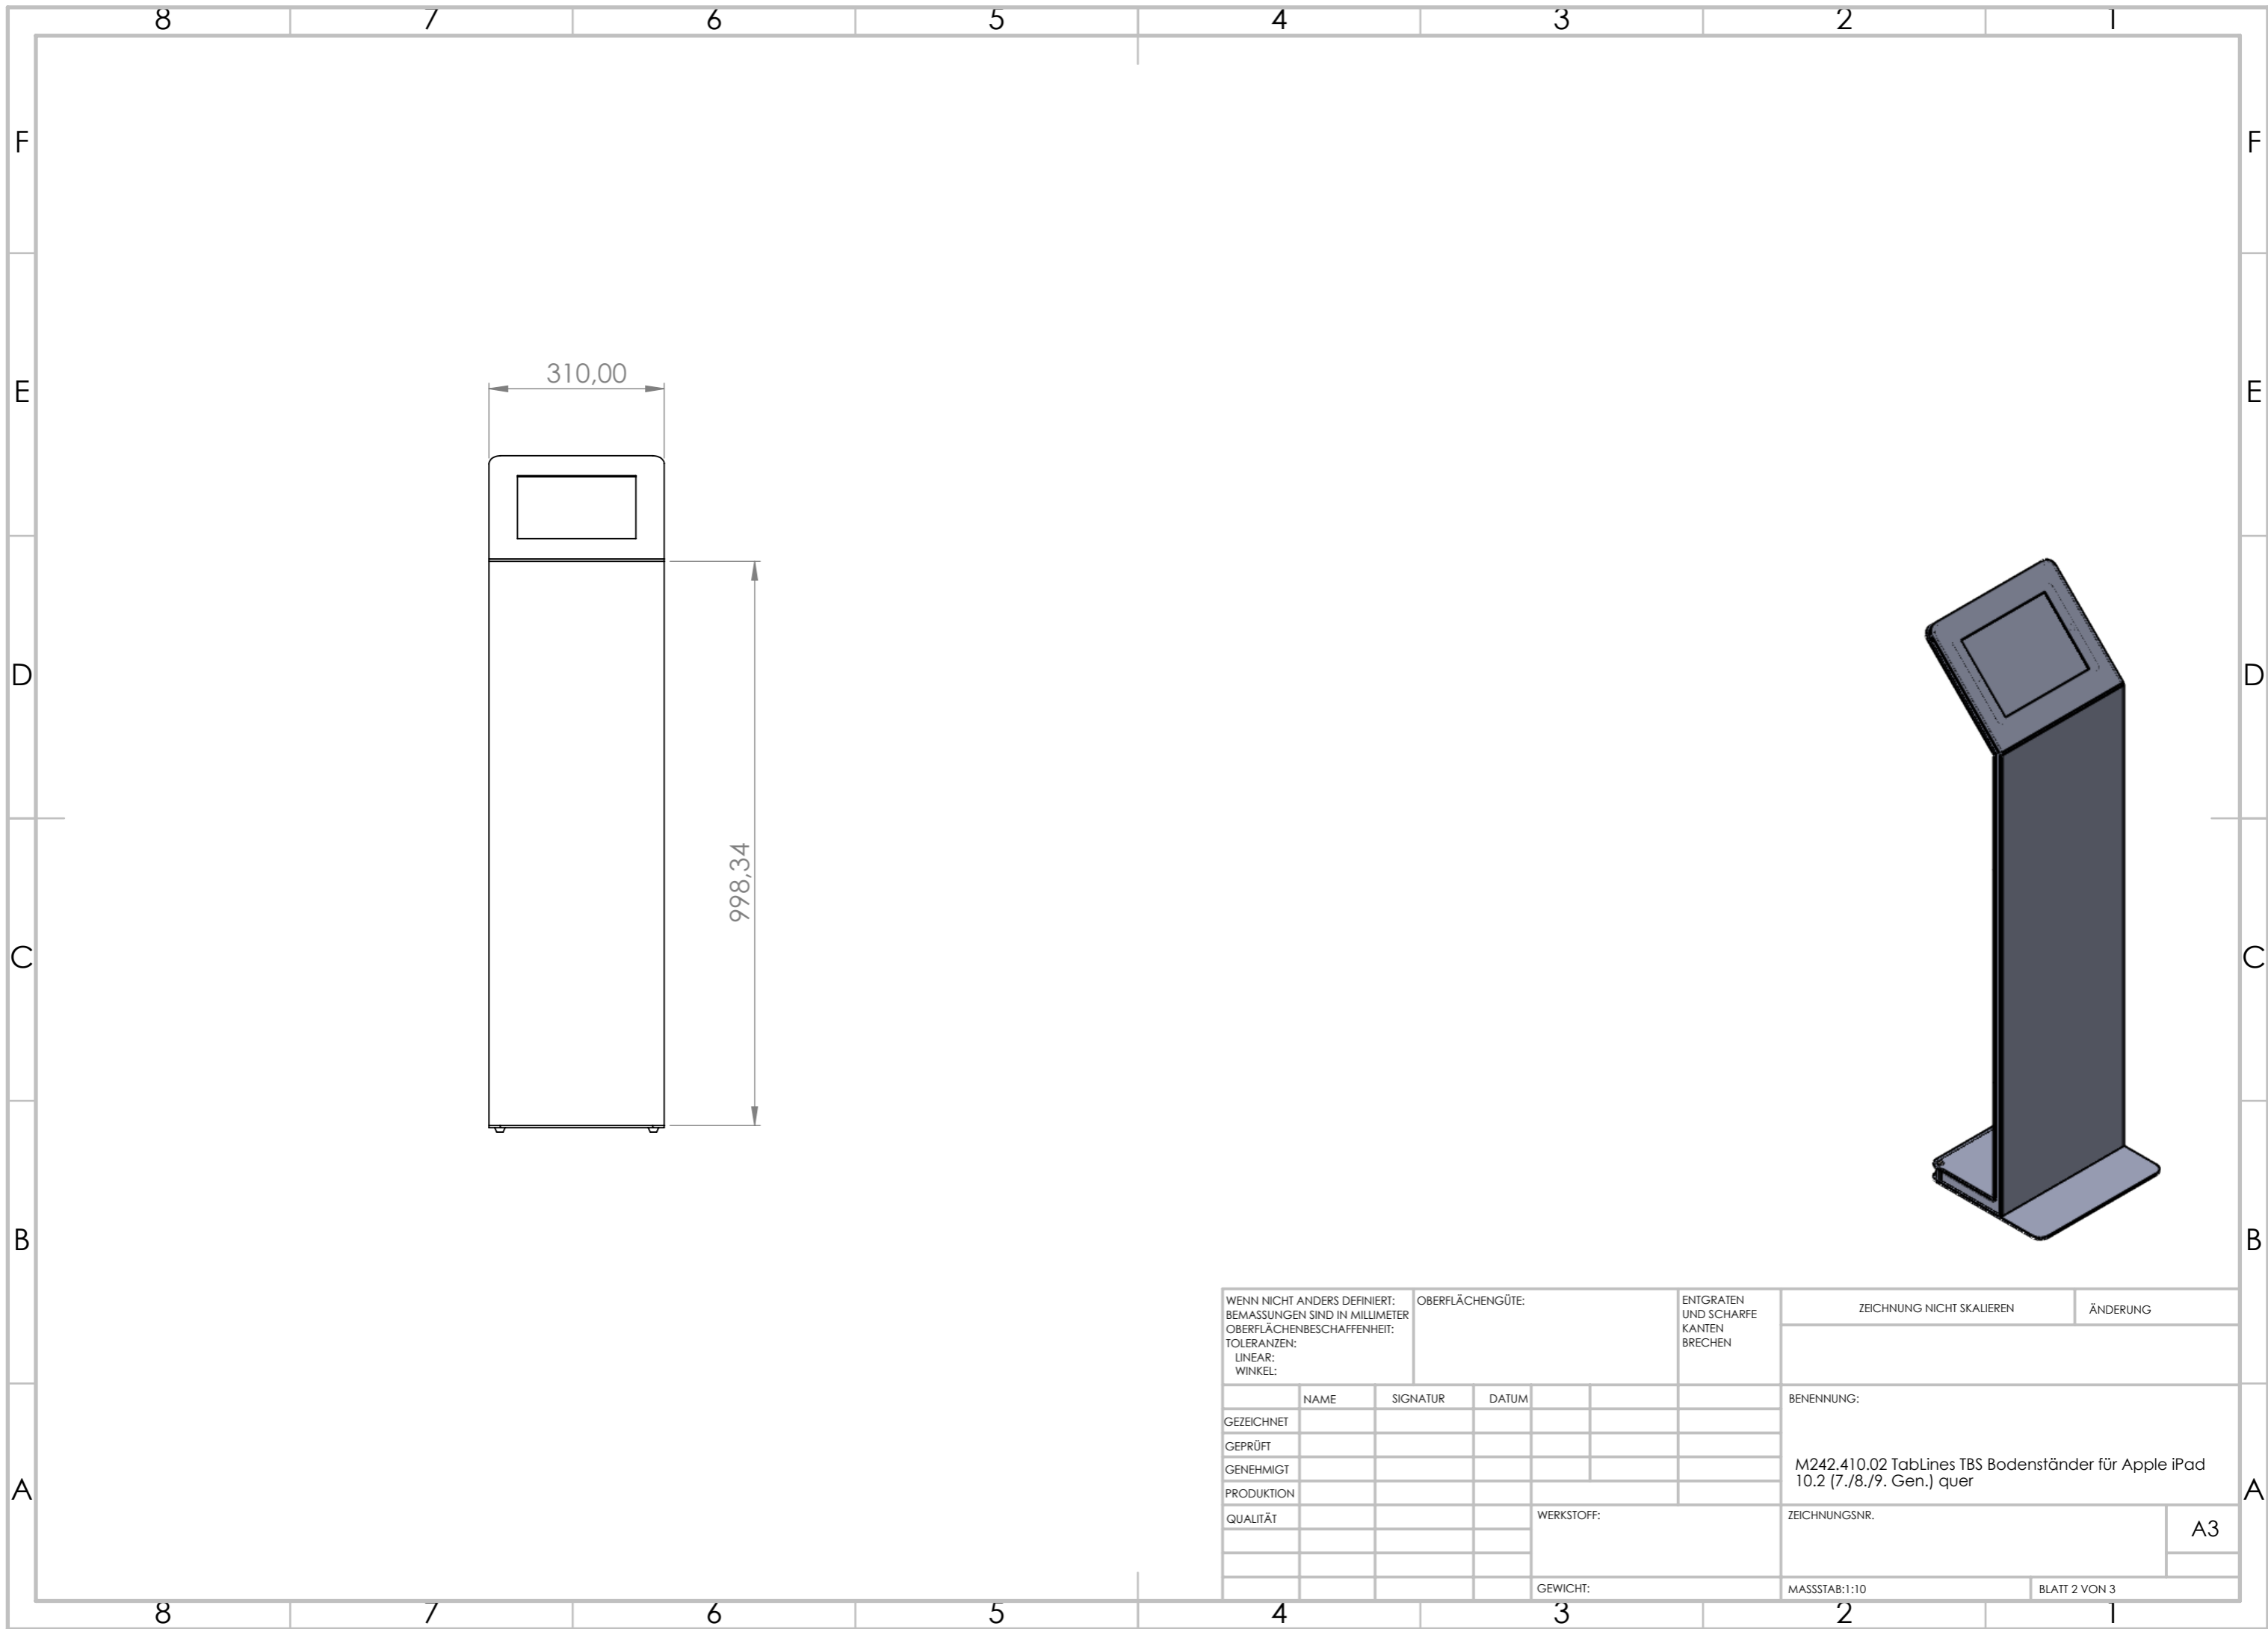

WENN NICHT ANDERS DEFINIERT: BEMASSUNGEN SIND IN MILLIMETER OBERFLÄCHENBESCHAFFENHEIT: TOLERANZEN: LINEAR: WINKEL:		OBERFLÄCHENGÜTE:		ENTGRATEN UND SCHARFE KANTEN BRECHEN		ZEICHNUNG NICHT SKALIEREN		ÄNDERUNG	
NAME		SIGNATUR		DATUM		BENENNUNG:			
GEZEICHNET		GEPRÜFT		GENEHMIGT		M242.410.02 TabLines TBS Bodenständer für Apple iPad 10.2 (7./8./9. Gen.) quer			
PRODUKTION		QUALITÄT		WERKSTOFF:		ZEICHNUNGSNR.		A3	
GEWICHT:		MASSSTAB:1:10		BLATT 1 VON 3					

WENN NICHT ANDERS DEFINIERT: BEMASSUNGEN SIND IN MILLIMETER OBERFLÄCHENBESCHAFFENHEIT: TOLERANZEN: LINEAR: WINKEL:		OBERFLÄCHENGÜTE:		ENTGRATEN UND SCHARFE KANTEN BRECHEN		ZEICHNUNG NICHT SKALIEREN		ÄNDERUNG	
NAME		SIGNATUR		DATUM		BENENNUNG:			
GEZEICHNET						M242.410.02 TabLines TBS Bodenständler für Apple iPad 10.2 (7./8./9. Gen.) quer			
GEPRÜFT						ZEICHNUNGSNR.		A3	
GENEHMIGT						MASSSTAB:1:10		BLATT 2 VON 3	
PRODUKTION						GEWICHT:			
QUALITÄT									

WENN NICHT ANDERS DEFINIERT: BEMASSUNGEN SIND IN MILLIMETER OBERFLÄCHENBESCHAFFENHEIT: TOLERANZEN: LINEAR: WINKEL:		OBERFLÄCHENGÜTE:		ENTGRATEN UND SCHARFE KANTEN BRECHEN		ZEICHNUNG NICHT SKALIEREN		ÄNDERUNG	
NAME		SIGNATUR		DATUM		BENENNUNG:			
GEZEICHNET						M242.410.02 TabLines TBS Bodenständler für Apple iPad 10.2 (7./8./9. Gen.) quer			
GEPRÜFT									
GENEHMIGT									
PRODUKTION						ZEICHNUNGSNR.		A3	
QUALITÄT						WERKSTOFF:			
						GEWICHT:		MASSSTAB:1:10	
								BLATT 3 VON 3	