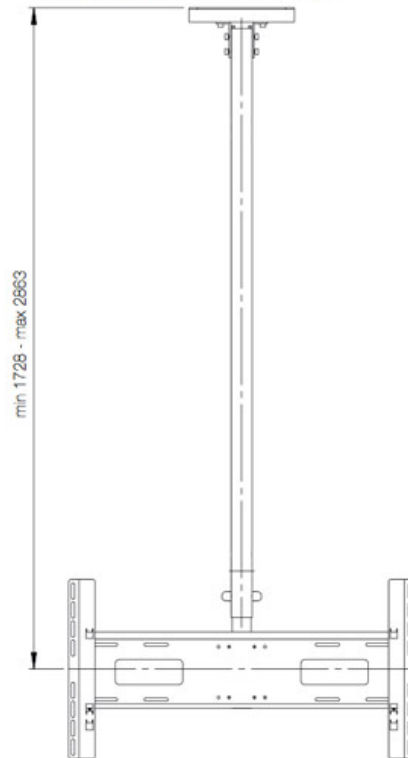

Zeichnung SMS Verlängerung für Func CHVST2/D2

1540-2740 mm

Minimum and maximum lengths standard pipes +
extension pipes 1:
Func Pipe CHVST2/D2 945-1545 +
Func Pipe CHVST2/D2 1540-2740

(Maße in mm)