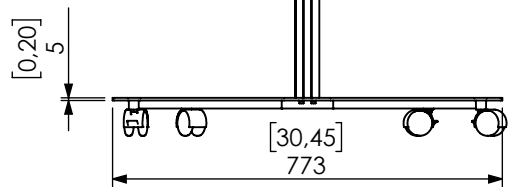

Technical drawing (mm/inch)
K12-006-x ICON FM MT 1800 - 400x400 dimensions

SMART MEDIA
SOLUTIONS

WENN NICHT ANDERS DEFINIERT: BEMASSUNGEN SIND IN MILLIMETER OBERFLÄCHENBESCHAFFENHEIT: TOLERANZEN: LINEAR: WINKEL:			OBERFLÄCHENGÜTE:		ENTGRATEN UND SCHARFE KANTEN BRECHEN		ZEICHNUNG NICHT SKALIEREN		ÄNDERUNG		
GEZEICHNET			NAME		SIGNATUR		DATUM		BENENNUNG:		
GEPRÜFT									M298.060.01 Transportcase SMS FM ST 1800		
GENEHMIGT									ZEICHNUNGSNR.		
PRODUKTION									A3		
QUALITÄT							WERKSTOFF:		BLATT 1 VON 1		
							GEWICHT:		MASSSTAB:1:10		