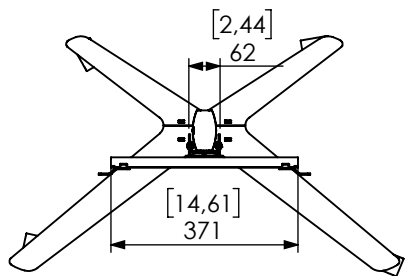

Technical drawing (mm/inch)
K12-006-x ICON FM MT 1800 - 400x400 dimensions

SMART MEDIA
SOLUTIONS

WENN NICHT ANDERS DEFINIERT: BEMASSUNGEN SIND IN MILLIMETER OBERFLÄCHENBESCHAFFENHEIT: TOLERANZEN: LINEAR: WINKEL:			OBERFLÄCHENGÜTE:		ENTGRATEN UND SCHARFE KANTEN BRECHEN		ZEICHNUNG NICHT SKALIEREN		ÄNDERUNG		
GEZEICHNET			NAME		SIGNATUR		DATUM		BENENNUNG:		
GEPRÜFT									M298.060.01 Transportcase SMS FM ST 1800		
GENEHMIGT									ZEICHNUNGSNR.		
PRODUKTION									A3		
QUALITÄT							WERKSTOFF:		BLATT 1 VON 1		
							GEWICHT:		MASSSTAB:1:10		