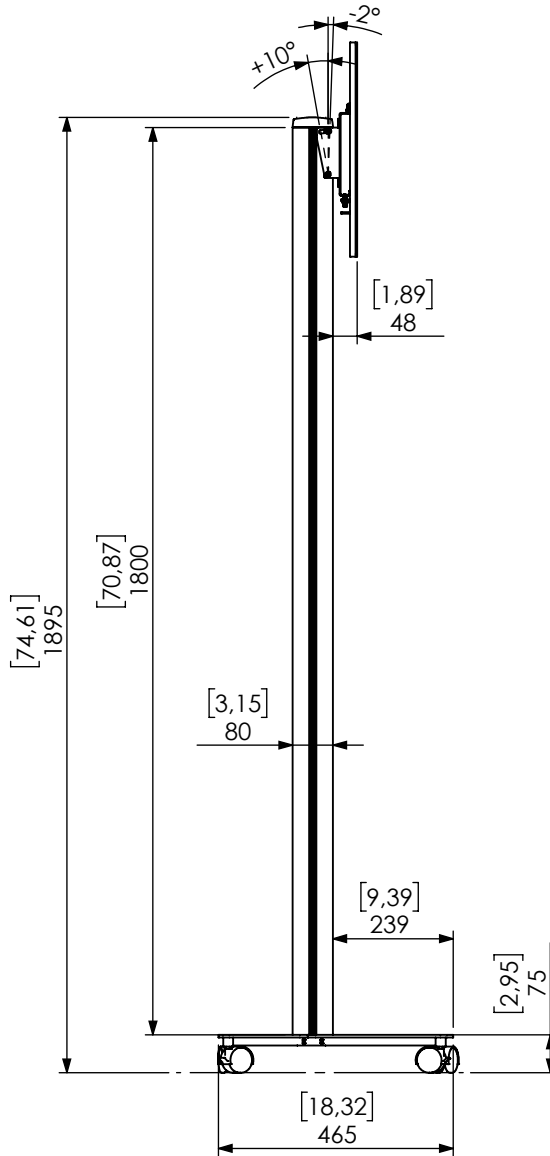

Technical drawing (mm/inch)
K12-006-x ICON FM MT 1800 - 400x400 dimensions

SMART MEDIA
SOLUTIONS

WENN NICHT ANDERS DEFINIERT: BEMASSUNGEN SIND IN MILLIMETER OBERFLÄCHENBESCHAFFENHEIT: TOLERANZEN: LINEAR: WINKEL:			OBERFLÄCHENGÜTE:		ENTGRATEN UND SCHARFE KANTEN BRECHEN		ZEICHNUNG NICHT SKALIEREN		ÄNDERUNG		
GEZEICHNET			NAME		SIGNATUR		DATUM		BENENNUNG:		
GEPRÜFT									M298.060.01 Transportcase SMS FM ST 1800		
GENEHMIGT									ZEICHNUNGSNR.		
PRODUKTION									A3		
QUALITÄT							WERKSTOFF:		BLATT 1 VON 1		
							GEWICHT:		MASSSTAB:1:10		