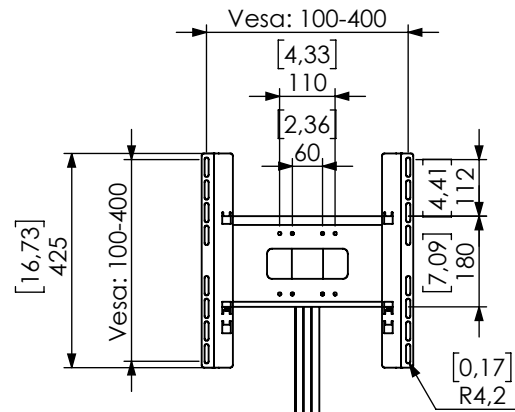

Technical drawing (mm/inch)
K12-006-x ICON FM MT 1800 - 400x400 dimensions

SMART MEDIA
SOLUTIONS

WENN NICHT ANDERS DEFINIERT: BEMASSUNGEN SIND IN MILLIMETER OBERFLÄCHENBESCHAFFENHEIT: TOLERANZEN: LINEAR: WINKEL:			OBERFLÄCHENGÜTE:		ENTGRATEN UND SCHARFE KANTEN BRECHEN		ZEICHNUNG NICHT SKALIEREN		ÄNDERUNG		
GEZEICHNET			NAME		SIGNATUR		DATUM		BENENNUNG:		
GEPRÜFT									M298.060.01 Transportcase SMS FM ST 1800		
GENEHMIGT									ZEICHNUNGSNR.		
PRODUKTION									A3		
QUALITÄT							WERKSTOFF:		BLATT 1 VON 1		
							GEWICHT:		MASSSTAB:1:10		