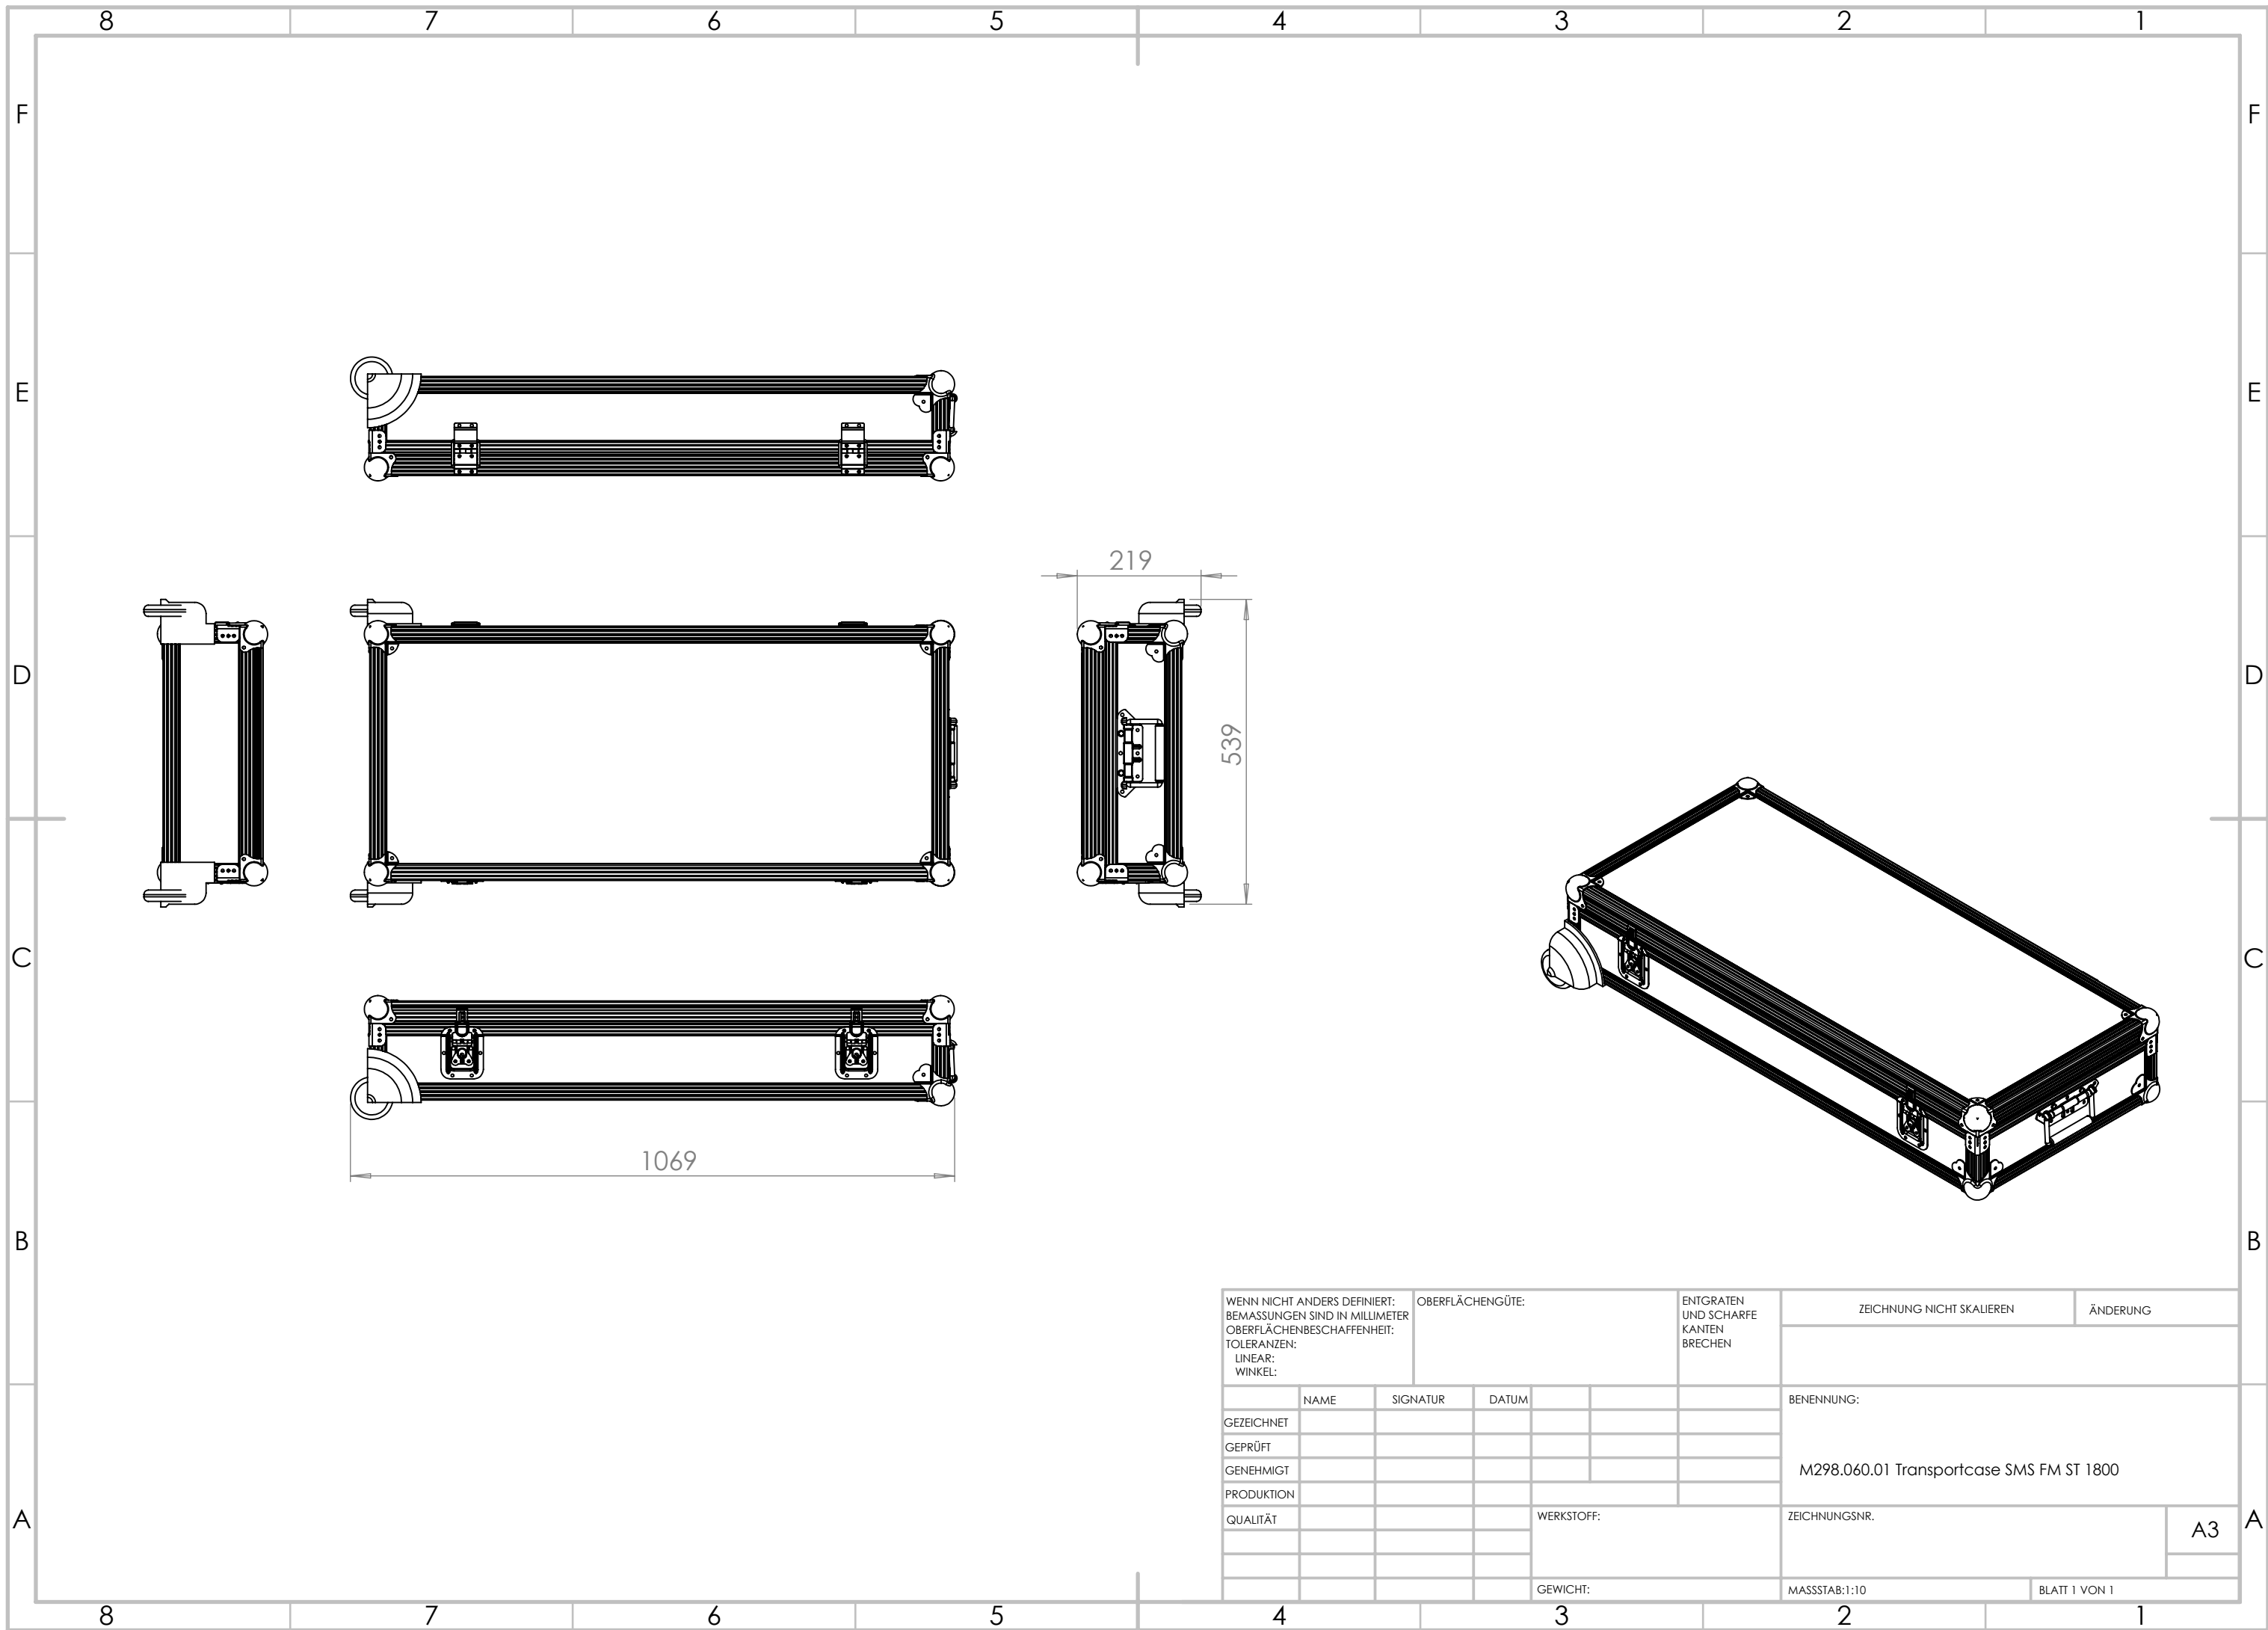

Technical drawing (mm/inch)
K12-006-x ICON FM MT 1800 - 400x400 dimensions

SMART MEDIA
SOLUTIONS

WENN NICHT ANDERS DEFINIERT: BEMASSUNGEN SIND IN MILLIMETER OBERFLÄCHENBESCHAFFENHEIT: TOLERANZEN: LINEAR: WINKEL:			OBERFLÄCHENGÜTE:		ENTGRATEN UND SCHARFE KANTEN BRECHEN		ZEICHNUNG NICHT SKALIEREN		ÄNDERUNG		
GEZEICHNET			NAME		SIGNATUR		DATUM		BENENNUNG:		
GEPRÜFT									M298.060.01 Transportcase SMS FM ST 1800		
GENEHMIGT									ZEICHNUNGSNR.		
PRODUKTION									A3		
QUALITÄT							WERKSTOFF:		BLATT 1 VON 1		
							GEWICHT:		MASSSTAB:1:10		