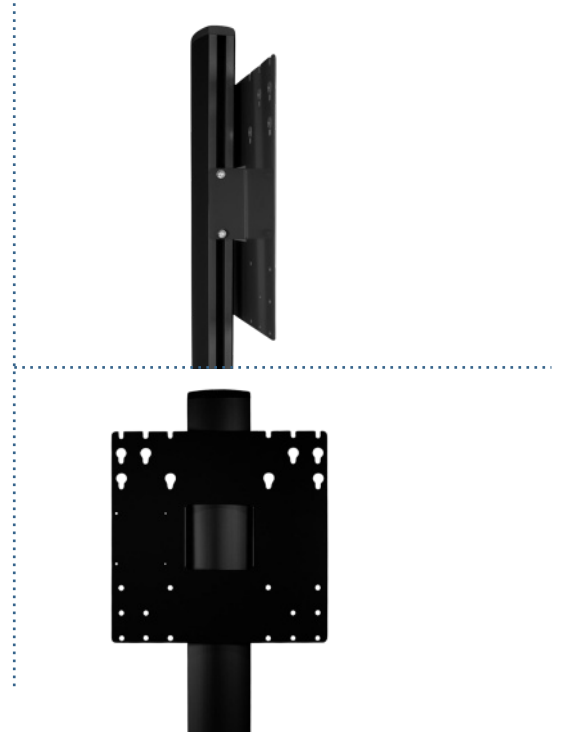

# SMS Icon Mobiler Monitor Ständer FH MT 2000 C mit VESA Adapter bis 400x400 mm, schwarz

## Lieferumfang

**AN: 55628226** SMS Icon FH MT 2000 C Mobiler Monitorständer mit VESA Adapter bis 400x400 mm  
K12-027-EU-1-V026B (K12-027-EU-1)

Modell-Nr.:	Bezeichnung:	EAN:
K12-027-EU-1	SMS Icon FH MT 2000 C	4262451752396
V026B	MonLines V026B VESA Adapter 400	4260516895118

## Technische Details

Befestigung:	Monitorständer für 1 Bildschirm mit vier Lenkrollen
VESA Standard:	200x100, 200x200, 300x200, 300x300, 400x200, 400x300, 400x400 mm
Tragkraft:	max. 50 kg
Länge (Säule):	2000 mm
Diebstahlsicherung:	nein
Farbe(n):	schwarz
Installationsmaterial:	+
Garantie:	5 Jahre