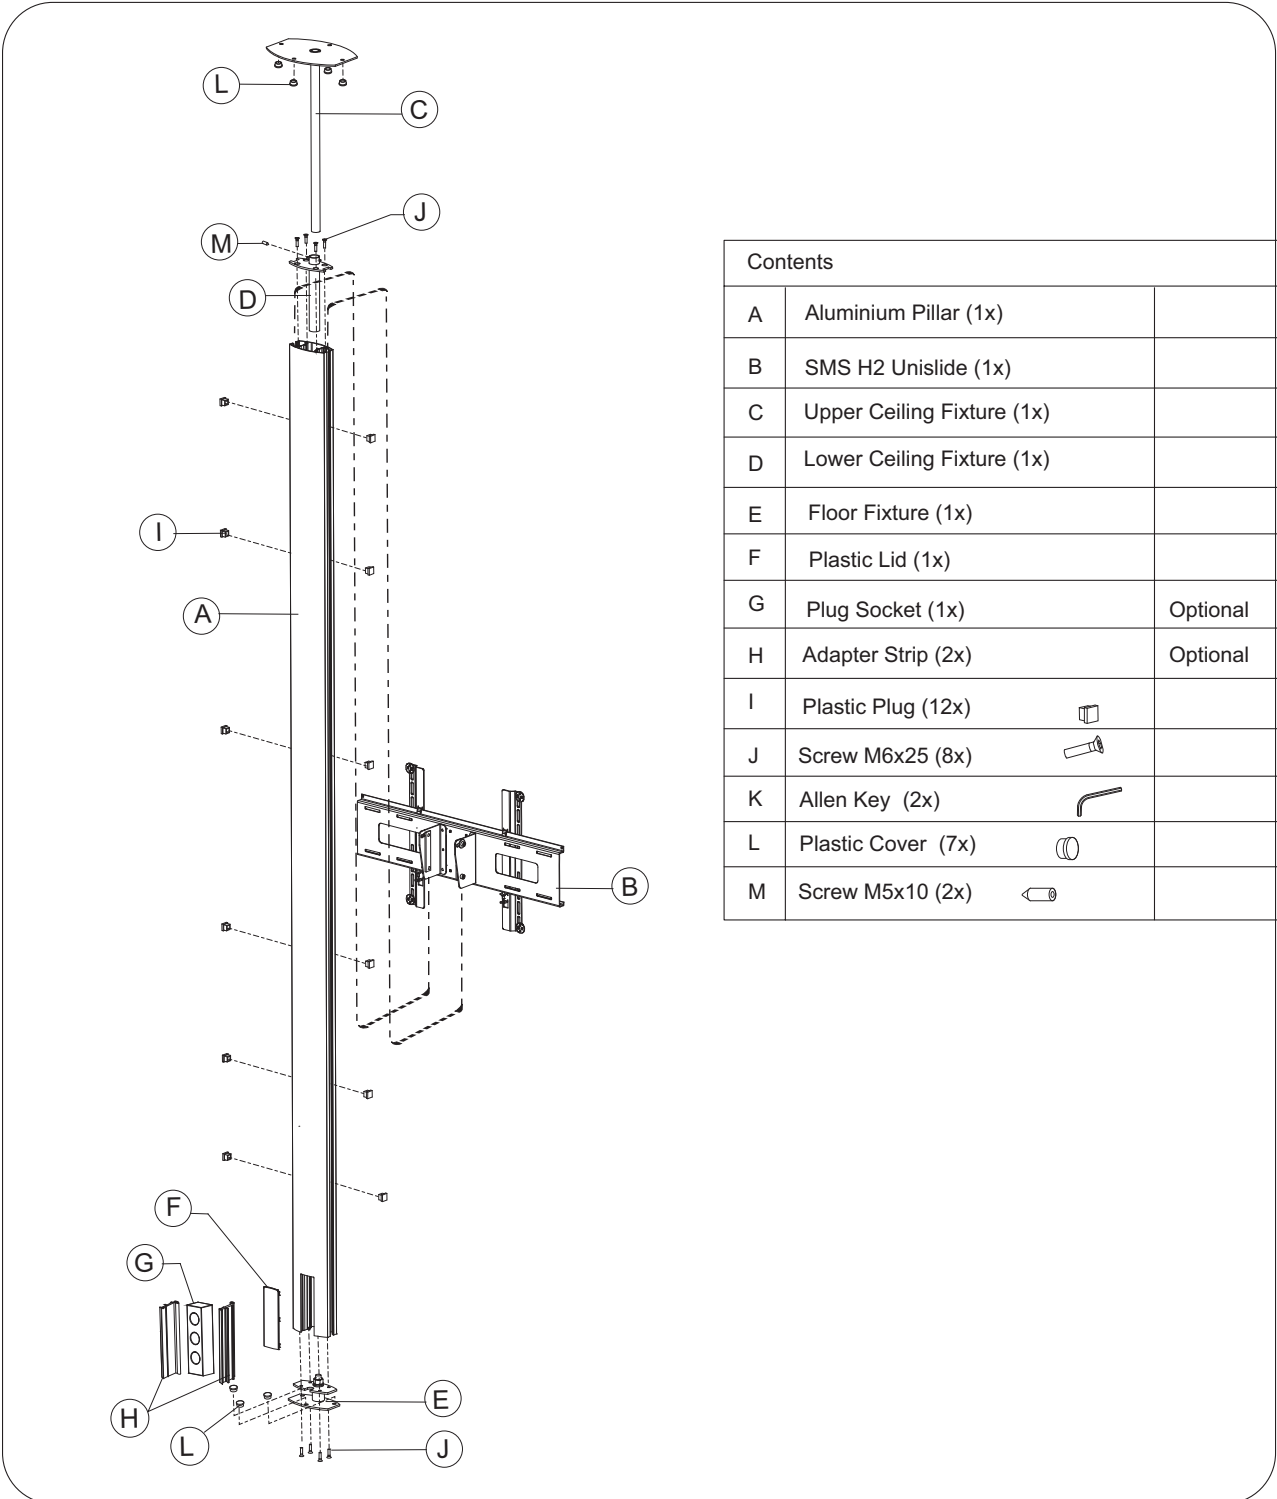

SMS FLATSCREEN CFH ST3000

MANUAL

- GB – Instructions for Mounting
- DE – Montageinformation
- IT – Istruzioni per il montaggio
- ES – Instrucciones para el montaje
- FI – Asennusohjeet
- FR – Instructions de montage
- NL – Montagevoorschriften
- PL – Instrukcja montażu
- RUS – Инструкция по монтажу
- ARB – عربي - طريقة التركيب
- SE – Monteringsinstruktion
- GR – Πληροφορίες συναρμολόγησης

PL071003..
PL071004

Contents		
A	Aluminium Pillar (1x)	
B	SMS H2 Unislide (1x)	
C	Upper Ceiling Fixture (1x)	
D	Lower Ceiling Fixture (1x)	
E	Floor Fixture (1x)	
F	Plastic Lid (1x)	
G	Plug Socket (1x)	Optional
H	Adapter Strip (2x)	Optional
I	Plastic Plug (12x)	
J	Screw M6x25 (8x)	
K	Allen Key (2x)	
L	Plastic Cover (7x)	
M	Screw M5x10 (2x)	