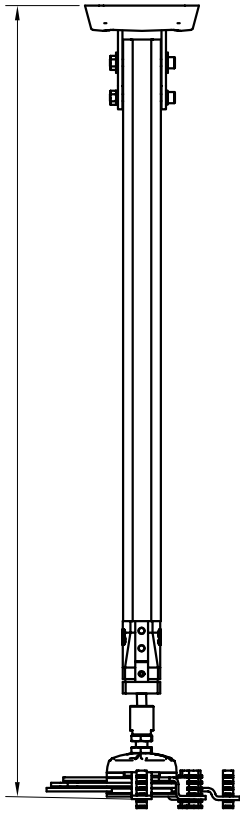

SMS Projector CL V dimensions

CL V 300-350 mm - min 330 mm
 CL V 500-750 mm - min 530 mm
 CL V 650-900 mm - min 680 mm
 CL V 850-1100 mm - min 880 mm
 CL V 1050-1300 mm - min 1080 mm

CL V 300-350 mm - 50 mm
 CL V 500-750/650-900/850-1100/1050-1300 mm - 250 mm

CL V 300-350 mm - max 380 mm
 CL V 500-750 mm - max 780 mm
 CL V 650-900 mm - max 930 mm
 CL V 850-1100 mm - max 1130 mm
 CL V 1050-1300 mm - max 1330 mm