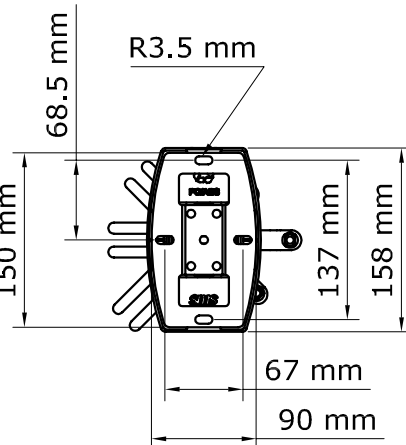

SMS Projector CL V dimensions

CL V 300-350 mm - min 330 mm
 CL V 500-750 mm - min 530 mm
 CL V 650-900 mm - min 680 mm
 CL V 850-1100 mm - min 880 mm
 CL V 1050-1300 mm - min 1080 mm

CL V 300-350 mm - 50 mm
 CL V 500-750/650-900/850-1100/1050-1300 mm - 250 mm

CL V 300-350 mm - max 380 mm
 CL V 500-750 mm - max 780 mm
 CL V 650-900 mm - max 930 mm
 CL V 850-1100 mm - max 1130 mm
 CL V 1050-1300 mm - max 1330 mm