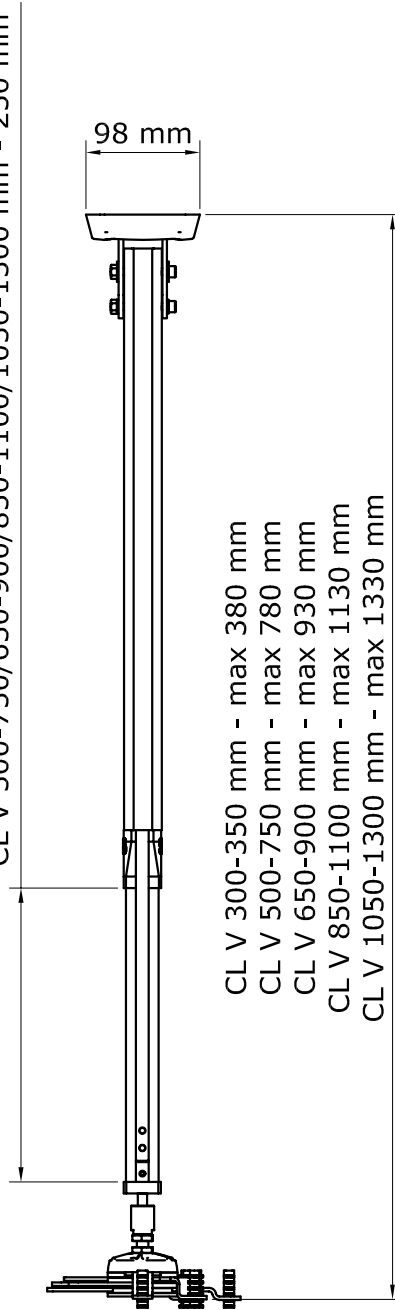

SMS Projector CL V dimensions

CL V 300-350 mm - min 330 mm
 CL V 500-750 mm - min 530 mm
 CL V 650-900 mm - min 680 mm
 CL V 850-1100 mm - min 880 mm
 CL V 1050-1300 mm - min 1080 mm

CL V 300-350 mm - 50 mm
 CL V 500-750/650-900/850-1100/1050-1300 mm - 250 mm

CL V 300-350 mm - max 380 mm
 CL V 500-750 mm - max 780 mm
 CL V 650-900 mm - max 930 mm
 CL V 850-1100 mm - max 1130 mm
 CL V 1050-1300 mm - max 1330 mm