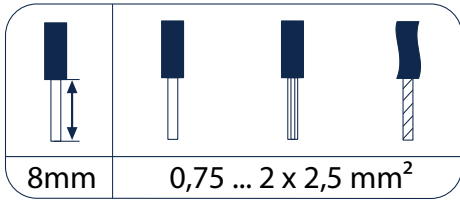

s24 m sCharge 12W

N L 100 - 250 V ~