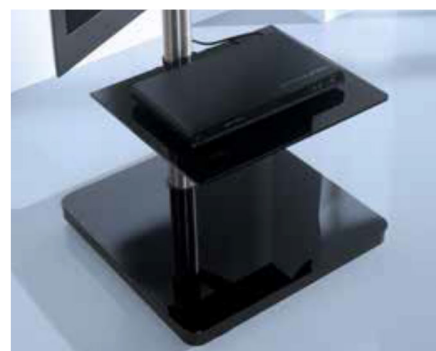

Sistema cables ocultos