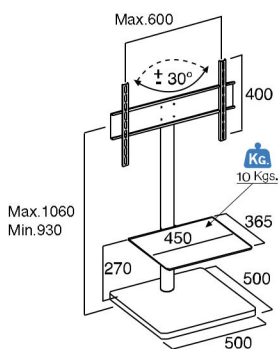

Sistema cables ocultos