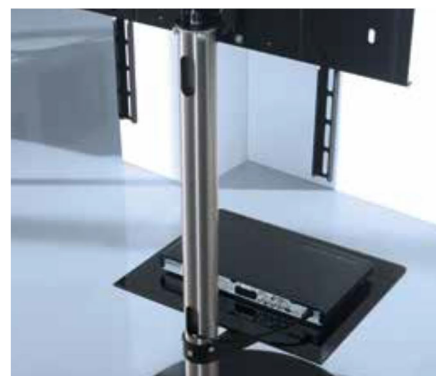

Sistema cables ocultos