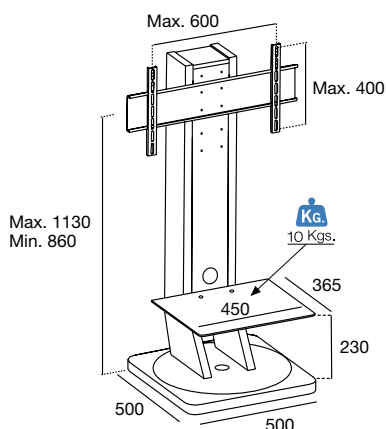

Base giratoria ±30°