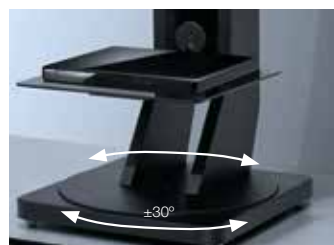

FS.140_{NE}

55 kg

75"

max.
600 x 400

FS.140 NE

FS.140

Mueble para TV LED / LCD **gran formato**. Base giratoria con ruedas unidireccionales ocultas. Estructura de MDF lacado y tablero de partículas melaminizado. Cables ocultos. Montado. Estante cristal templado incluido.

FS.140

Meuble pour grand écran TV LED / LCD. Base pivotant avec roulettes cachées. Structure en MDF laqué et panneaux de particules mélaminé. Étagère verre trempé. Système pour cacher les câbles. Assemblé.

Möbel para grande TV LED / LCD. Giratório com rodas ocultas. Estrutura de MDF lacado e tabuleiro de partículas com melamina. Prateleira cristal de segurança. Cabos ocultos. Montado.

Stand for big flat LED / LCD screens. Revolving base with concealed castors. MDF lacquered and melaminised particle board structure. Tempered glass shelf included. Concealed cable management. Assembled.

TV möbel für große LED / LCD. Drehende basis mit verdeckte räder. Bestehend aus MDF lackiert und melamingeleimten platten. Gemildetes glas regal inklusive. Verdeckte kabel. Fertig aufgebaut.

/NE: negro / noir / preto / black / schwarz.