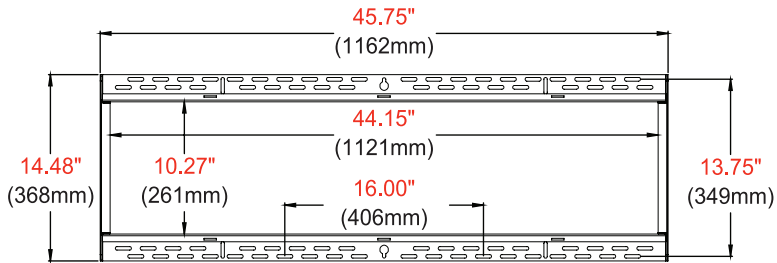

Alle Maße = inch (mm)

WANDPLATTEN-DETAILS

VORDERANSICHT

**SEITENANSICHT
+15°/-5° NEIGUNG**

ADAPTER-DETAILS