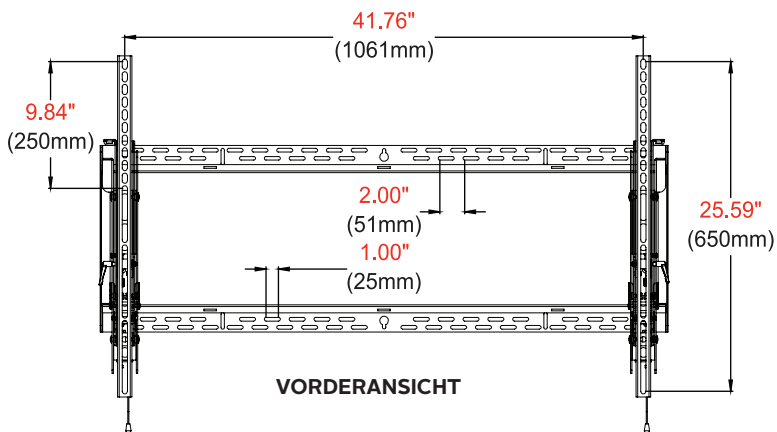

Alle Maße = inch (mm)

WANDPLATTEN-DETAILS

VORDERANSICHT

**SEITENANSICHT
+15°/-5° NEIGUNG**

ADAPTER-DETAILS