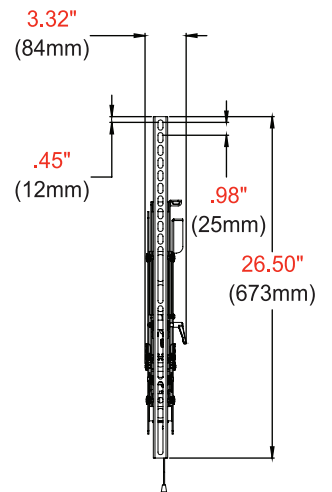

Alle Maße = inch (mm)

WANDPLATTEN-DETAILS

VORDERANSICHT

**SEITENANSICHT
+15°/-5° NEIGUNG**

ADAPTER-DETAILS