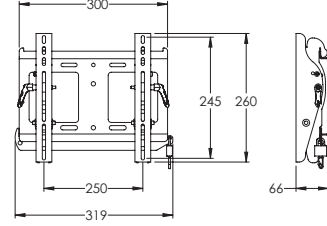

Product Specifications

PFL635

PTL635

Model	UPC	Screen Size	Max Load	Max VESA
PFL635	735029277460	22"-40" LCD	56kg/125lb	200x200
PTL635	735029277491	22"-40" LCD	56kg/125lb	200x200

PFL640

PTL640

Model	UPC	Screen Size	Max Load	Max VESA
PFL640	735029277477	32"-60" LCD	68kg/150lb	400x400mm
PTL640	735029277507	32"-60" LCD	68kg/150lb	400x400mm

PFL650

PTL650

Model	UPC	Screen Size	Max Load	Max VESA
PFL650	735029277484	37"-75" LCD & PLASMA	79kg/175lb	700x400mm
PTL650	735029277514	37"-75" LCD & PLASMA	79kg/175lb	700x400mm

PFLP650

PTLP650

Model	UPC	Screen Size	Max Load	Max VESA
PFLP650	735029277521	37"-75" LCD & PLASMA	68kg/150lb	700x400mm
PTLP650	735029277538	37"-75" LCD & PLASMA	68kg/150lb	700x400mm