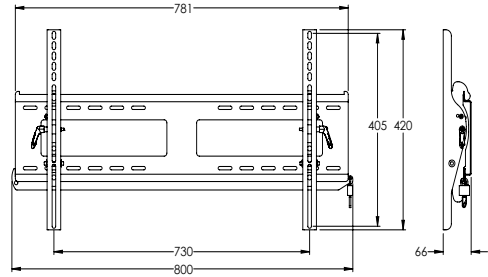

Product Specifications

PFL635

PTL635

Model	UPC	Screen Size	Max Load	Max VESA
PFL635	735029277460	22"-40" LCD	56kg/125lb	200x200
PTL635	735029277491	22"-40" LCD	56kg/125lb	200x200

PFL640

PTL640

Model	UPC	Screen Size	Max Load	Max VESA
PFL640	735029277477	32"-60" LCD	68kg/150lb	400x400mm
PTL640	735029277507	32"-60" LCD	68kg/150lb	400x400mm

PFL650

PTL650

Model	UPC	Screen Size	Max Load	Max VESA
PFL650	735029277484	37"-75" LCD & PLASMA	79kg/175lb	700x400mm
PTL650	735029277514	37"-75" LCD & PLASMA	79kg/175lb	700x400mm

PFLP650

PTLP650

Model	UPC	Screen Size	Max Load	Max VESA
PFLP650	735029277521	37"-75" LCD & PLASMA	68kg/150lb	700x400mm
PTLP650	735029277538	37"-75" LCD & PLASMA	68kg/150lb	700x400mm