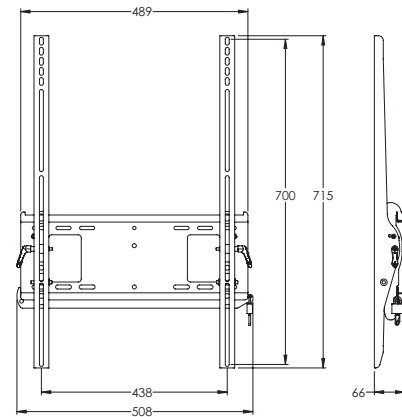

Product Specifications

PFL635

PTL635

Model	UPC	Screen Size	Max Load	Max VESA
PFL635	735029277460	22"-40" LCD	56kg/125lb	200x200
PTL635	735029277491	22"-40" LCD	56kg/125lb	200x200

PFL640

PTL640

Model	UPC	Screen Size	Max Load	Max VESA
PFL640	735029277477	32"-60" LCD	68kg/150lb	400x400mm
PTL640	735029277507	32"-60" LCD	68kg/150lb	400x400mm

PFL650

PTL650

Model	UPC	Screen Size	Max Load	Max VESA
PFL650	735029277484	37"-75" LCD & PLASMA	79kg/175lb	700x400mm
PTL650	735029277514	37"-75" LCD & PLASMA	79kg/175lb	700x400mm

PFLP650

PTLP650

Model	UPC	Screen Size	Max Load	Max VESA
PFLP650	735029277521	37"-75" LCD & PLASMA	68kg/150lb	700x400mm
PTLP650	735029277538	37"-75" LCD & PLASMA	68kg/150lb	700x400mm