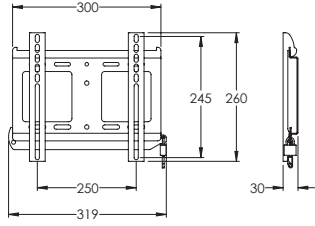

Product Specifications

PFL635

PTL635

Model	UPC	Screen Size	Max Load	Max VESA
PFL635	735029277460	22"-40" LCD	56kg/125lb	200x200
PTL635	735029277491	22"-40" LCD	56kg/125lb	200x200

PFL640

PTL640

Model	UPC	Screen Size	Max Load	Max VESA
PFL640	735029277477	32"-60" LCD	68kg/150lb	400x400mm
PTL640	735029277507	32"-60" LCD	68kg/150lb	400x400mm

PFL650

PTL650

Model	UPC	Screen Size	Max Load	Max VESA
PFL650	735029277484	37"-75" LCD & PLASMA	79kg/175lb	700x400mm
PTL650	735029277514	37"-75" LCD & PLASMA	79kg/175lb	700x400mm

PFLP650

PTLP650

Model	UPC	Screen Size	Max Load	Max VESA
PFLP650	735029277521	37"-75" LCD & PLASMA	68kg/150lb	700x400mm
PTLP650	735029277538	37"-75" LCD & PLASMA	68kg/150lb	700x400mm