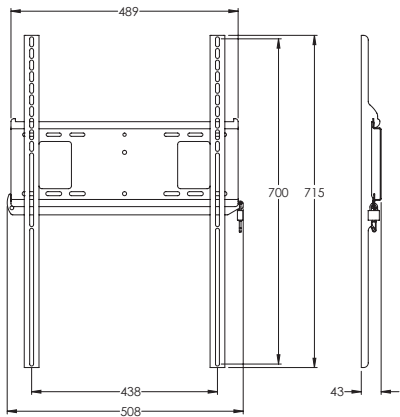

Product Specifications

PFL635

PTL635

Model	UPC	Screen Size	Max Load	Max VESA
PFL635	735029277460	22"-40" LCD	56kg/125lb	200x200
PTL635	735029277491	22"-40" LCD	56kg/125lb	200x200

PFL640

PTL640

Model	UPC	Screen Size	Max Load	Max VESA
PFL640	735029277477	32"-60" LCD	68kg/150lb	400x400mm
PTL640	735029277507	32"-60" LCD	68kg/150lb	400x400mm

PFL650

PTL650

Model	UPC	Screen Size	Max Load	Max VESA
PFL650	735029277484	37"-75" LCD & PLASMA	79kg/175lb	700x400mm
PTL650	735029277514	37"-75" LCD & PLASMA	79kg/175lb	700x400mm

PFLP650

PTLP650

Model	UPC	Screen Size	Max Load	Max VESA
PFLP650	735029277521	37"-75" LCD & PLASMA	68kg/150lb	700x400mm
PTLP650	735029277538	37"-75" LCD & PLASMA	68kg/150lb	700x400mm