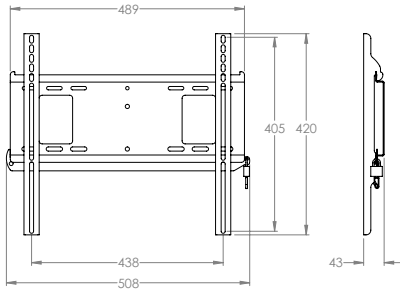

Product Specifications

PFL635

PTL635

Model	UPC	Screen Size	Max Load	Max VESA
PFL635	735029277460	22"-40" LCD	56kg/125lb	200x200
PTL635	735029277491	22"-40" LCD	56kg/125lb	200x200

PFL640

PTL640

Model	UPC	Screen Size	Max Load	Max VESA
PFL640	735029277477	32"-60" LCD	68kg/150lb	400x400mm
PTL640	735029277507	32"-60" LCD	68kg/150lb	400x400mm

PFL650

PTL650

Model	UPC	Screen Size	Max Load	Max VESA
PFL650	735029277484	37"-75" LCD & PLASMA	79kg/175lb	700x400mm
PTL650	735029277514	37"-75" LCD & PLASMA	79kg/175lb	700x400mm

PFLP650

PTLP650

Model	UPC	Screen Size	Max Load	Max VESA
PFLP650	735029277521	37"-75" LCD & PLASMA	68kg/150lb	700x400mm
PTLP650	735029277538	37"-75" LCD & PLASMA	68kg/150lb	700x400mm