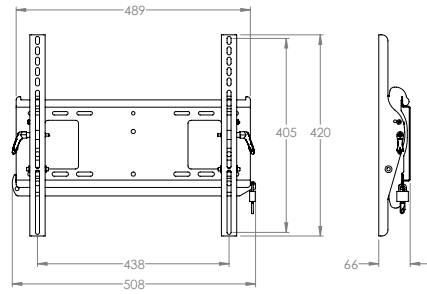

Product Specifications

PFL635

PTL635

Model	UPC	Screen Size	Max Load	Max VESA
PFL635	735029277460	22"-40" LCD	56kg/125lb	200x200
PTL635	735029277491	22"-40" LCD	56kg/125lb	200x200

PFL640

PTL640

Model	UPC	Screen Size	Max Load	Max VESA
PFL640	735029277477	32"-60" LCD	68kg/150lb	400x400mm
PTL640	735029277507	32"-60" LCD	68kg/150lb	400x400mm

PFL650

PTL650

Model	UPC	Screen Size	Max Load	Max VESA
PFL650	735029277484	37"-75" LCD & PLASMA	79kg/175lb	700x400mm
PTL650	735029277514	37"-75" LCD & PLASMA	79kg/175lb	700x400mm

PFLP650

PTLP650

Model	UPC	Screen Size	Max Load	Max VESA
PFLP650	735029277521	37"-75" LCD & PLASMA	68kg/150lb	700x400mm
PTLP650	735029277538	37"-75" LCD & PLASMA	68kg/150lb	700x400mm