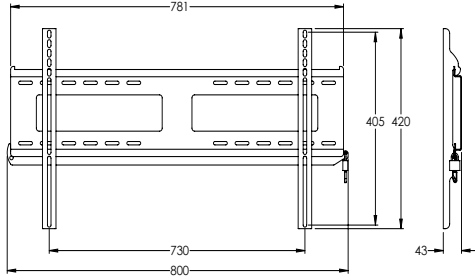

Product Specifications

PFL635

PTL635

Model	UPC	Screen Size	Max Load	Max VESA
PFL635	735029277460	22"-40" LCD	56kg/125lb	200x200
PTL635	735029277491	22"-40" LCD	56kg/125lb	200x200

PFL640

PTL640

Model	UPC	Screen Size	Max Load	Max VESA
PFL640	735029277477	32"-60" LCD	68kg/150lb	400x400mm
PTL640	735029277507	32"-60" LCD	68kg/150lb	400x400mm

PFL650

PTL650

Model	UPC	Screen Size	Max Load	Max VESA
PFL650	735029277484	37"-75" LCD & PLASMA	79kg/175lb	700x400mm
PTL650	735029277514	37"-75" LCD & PLASMA	79kg/175lb	700x400mm

PFLP650

PTLP650

Model	UPC	Screen Size	Max Load	Max VESA
PFLP650	735029277521	37"-75" LCD & PLASMA	68kg/150lb	700x400mm
PTLP650	735029277538	37"-75" LCD & PLASMA	68kg/150lb	700x400mm