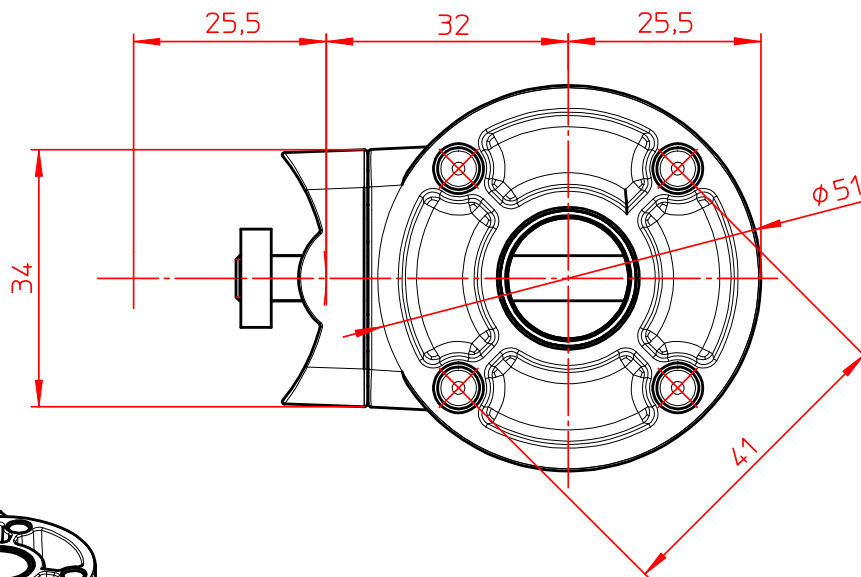

Datenblatt:  
796+0829+000  
TSS LiftTEC-Adapter

(1:2)

Technische und Design Änderungen vorbehalten!  
Technical and design modifications reserved! 06.03.09