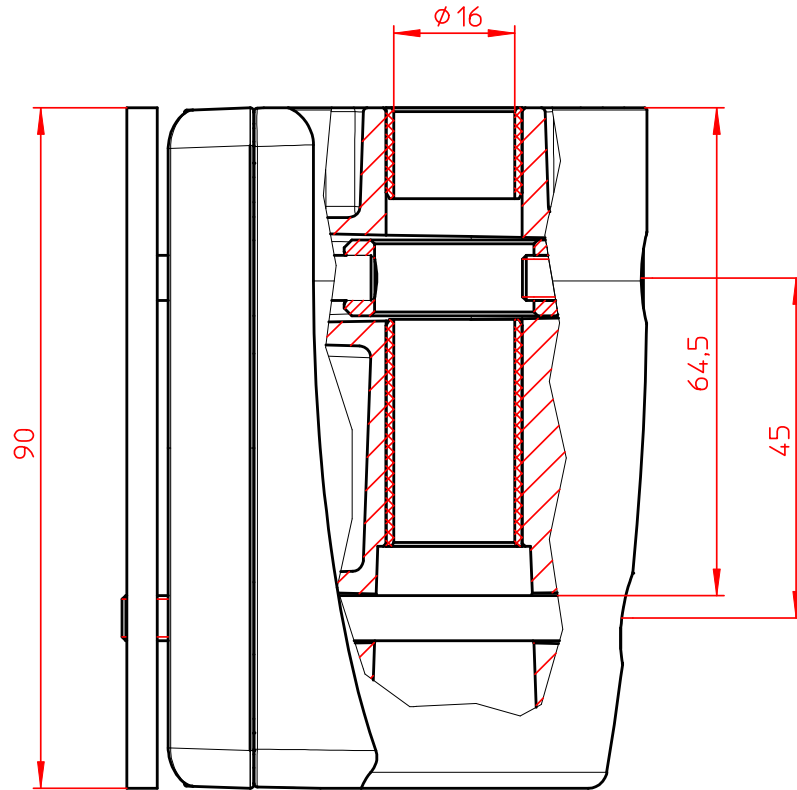

Datenblatt:  
796+0829+000  
TSS LiftTEC-Adapter

(1:2)

Technische und Design Änderungen vorbehalten!  
Technical and design modifications reserved! 06.03.09