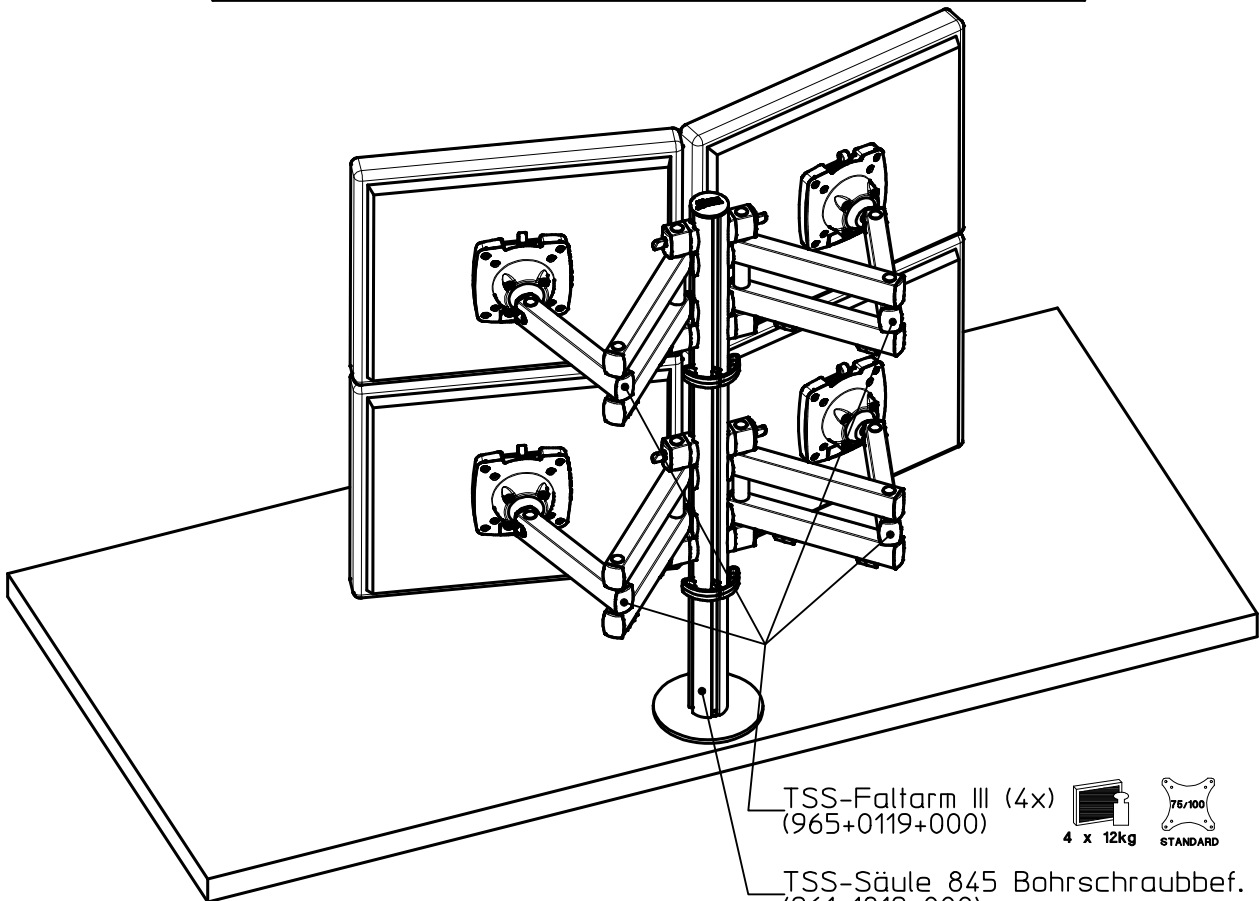

Datenblatt:
220+0080+000
TSS Quattro

NOVUS[®]

TSS-Faltarm III (4x)
(965+0119+000)

TSS-Säule 845 Bohrschraubbef. HD
(961+1819+000)