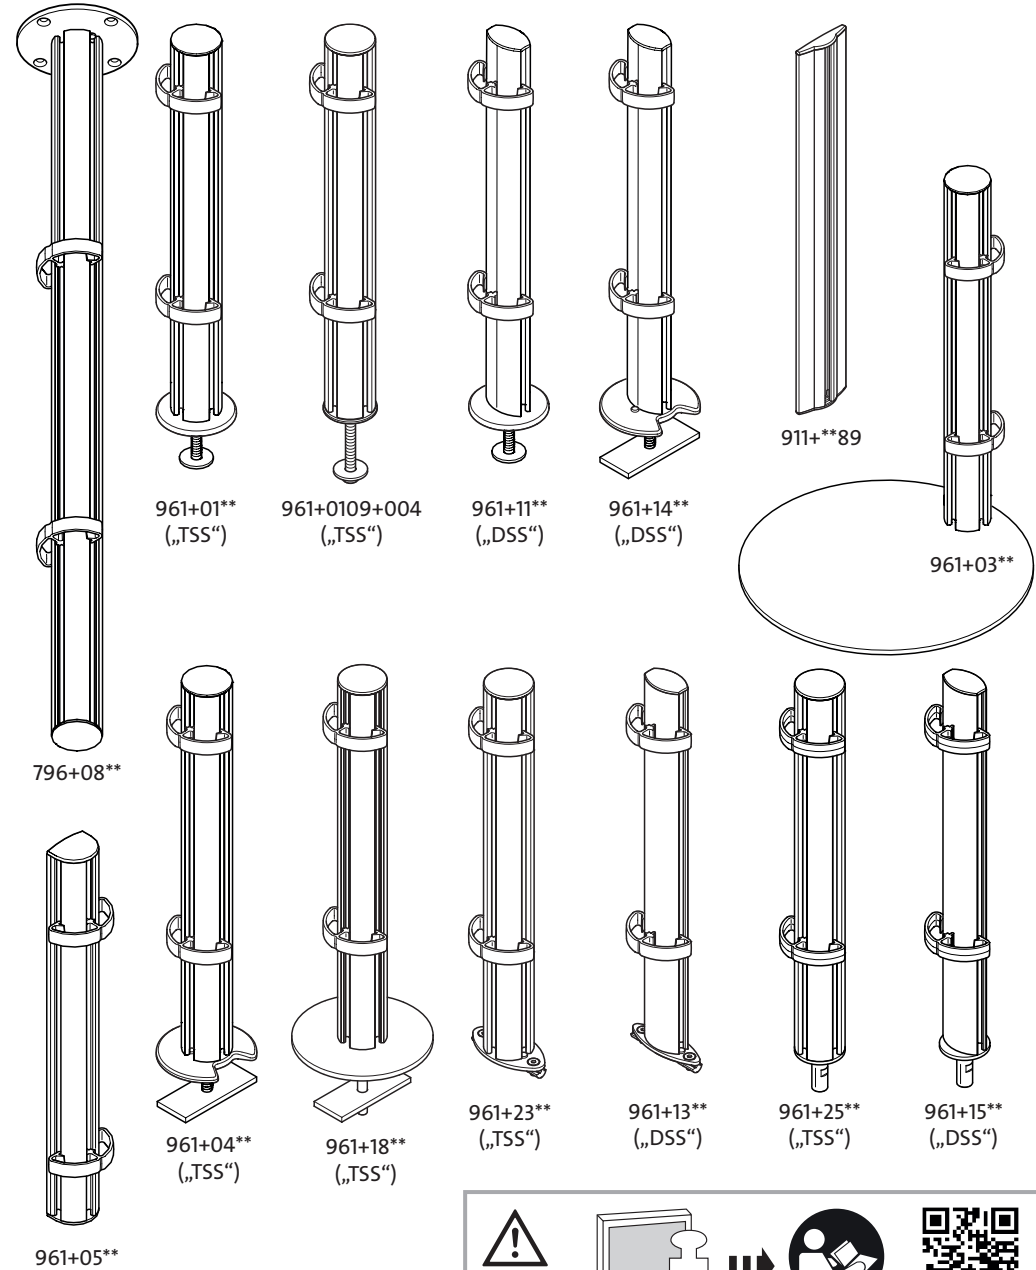

© Copyright 2013 by Novus Dahle GmbH & Co. KG

859-0886 01/13 Technische und Design Änderungen vorbehalten! Technical and design modifications reserved!

961+23\*\* („TSS“)  
961+13\*\* („DSS“)

**B** 2x  
**C** 2x  
**D**  
**E**  
**F**  
**G**  
**H**

**1.**

961+05\*\*

**1.**

**2.** 6 mm

**3.** KLICK

**2.**

**4.**

**A**  
4 mm  
**C**  
**G**

**3.**

**A**  
**D**  
**F**  
**H** 6 mm

**5.**

**B**  
**A**  
**B**  
KLICK

796+08\*\*

**1.** 145 mm  
**C**

**2.** 8 mm  
**D**

**3.** 6 mm  
**E**  
**D**  
**C**  
**A**