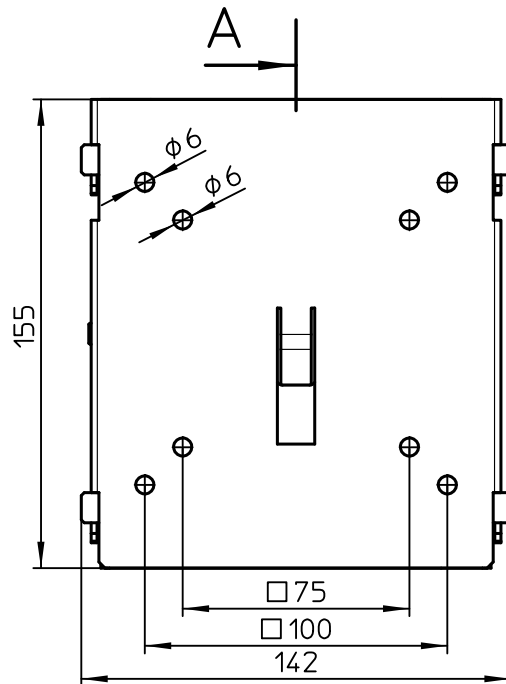

Datenblatt:

DB 940+100*+00* ScreenMaster 100

SCRM

A-A

Aushubhöhe 15mm

Id.-Nr.	Farbe	Aufbauhöhe H
940+1009+000	weißaluminium/matt	20
940+1009+002	weißaluminium/matt	27
940+1009+001	weißaluminium/matt	80

Technische und Design Änderungen vorbehalten!
 Technical and design modifications reserved! 29.04.16