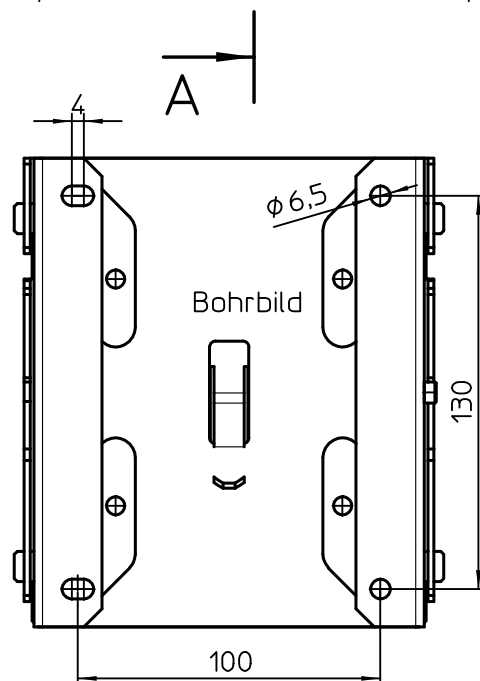

Datenblatt:

DB 940+100*+00* ScreenMaster 100

SCRM

A-A

Aushubhöhe 15mm

Id.-Nr.	Farbe	Aufbauhöhe H
940+1009+000	weißaluminium/matt	20
940+1009+002	weißaluminium/matt	27
940+1009+001	weißaluminium/matt	80

Technische und Design Änderungen vorbehalten!
 Technical and design modifications reserved! 29.04.16