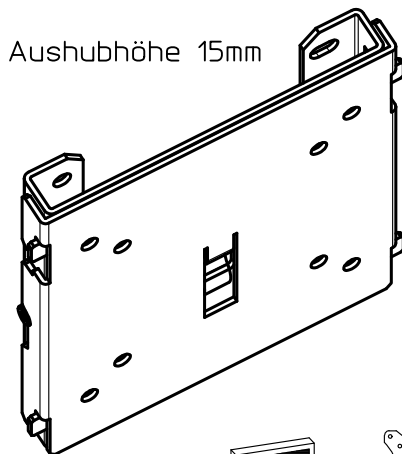

Datenblatt:

DB 940+100*+00* ScreenMaster 100

SCRM

A-A

Aushubhöhe 15mm

Id.-Nr.	Farbe	Aufbauhöhe H
940+1009+000	weißaluminium/matt	20
940+1009+002	weißaluminium/matt	27
940+1009+001	weißaluminium/matt	80

Technische und Design Änderungen vorbehalten!
 Technical and design modifications reserved! 29.04.16