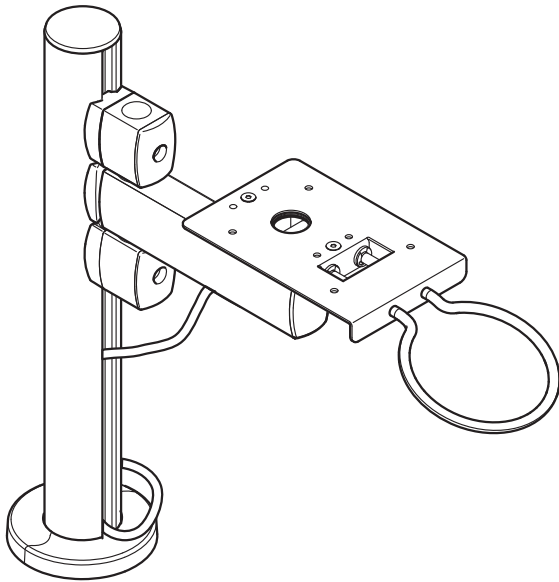

## connect L 380 D

connect M 120

**Headquarters:**

Novus Dahle GmbH & Co. KG  
Breslauer Straße 34-38  
49808 Lingen  
Germany

**Service contact:**

Novus Dahle GmbH & Co. KG  
Hessenweg 53  
49811 Lingen  
Germany  
Tel.: +49 (0) 591 9140-457  
Fax: +49 (0) 591 9140-841  
E-Mail: [info@novus.de](mailto:info@novus.de)  
Web: [www.novus.de](http://www.novus.de)