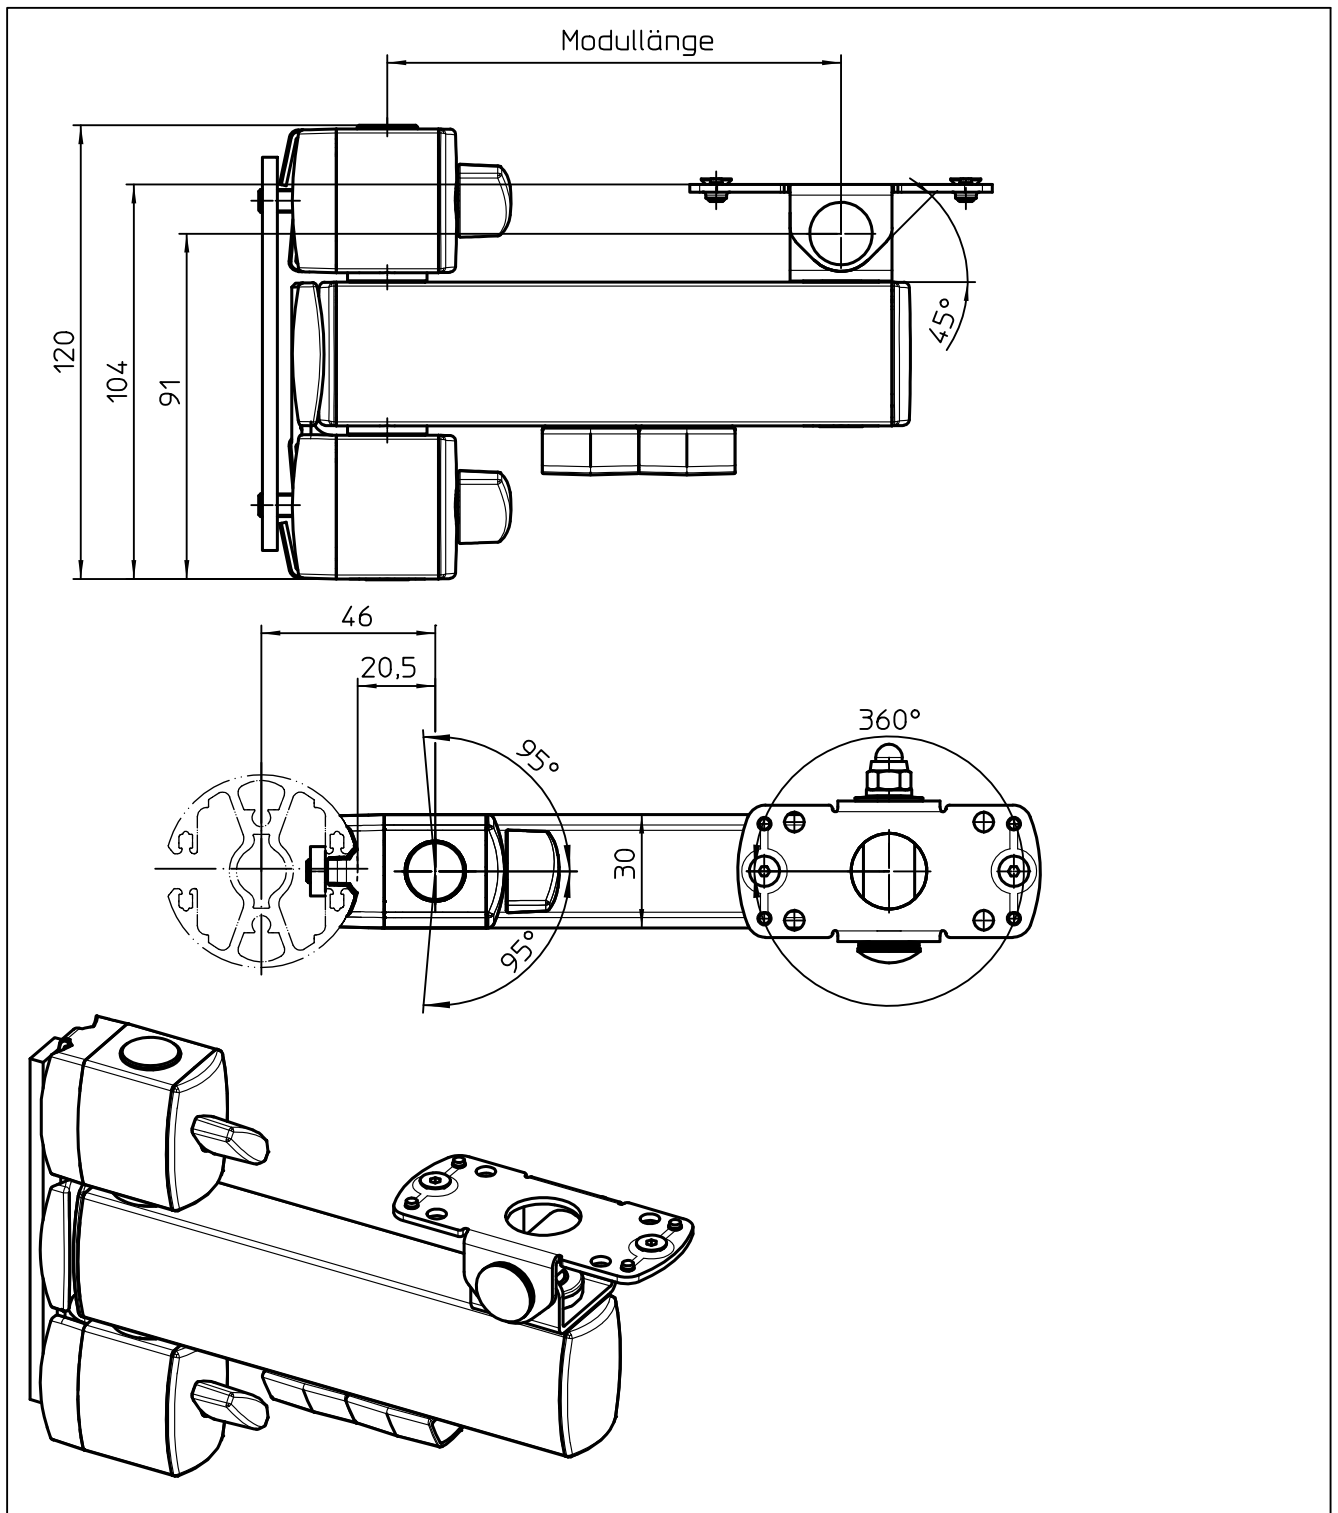

Datenblatt:

DB 852+2\*3\*+000 POS connect M \*\*0

POS

Ausgegeben von iprint am 09.11.2020 / 15:36

Id.-Nr.	Modul- länge	Farbe
852+2035+000	120	anthrazit
852+2039+000	120	silber/anthrazit
852+2835+000	200	anthrazit
852+2839+000	200	silber/anthrazit

max. 10kg

Technische und Design Änderungen vorbehalten!  
 Technical and design modifications reserved! 10.06.20