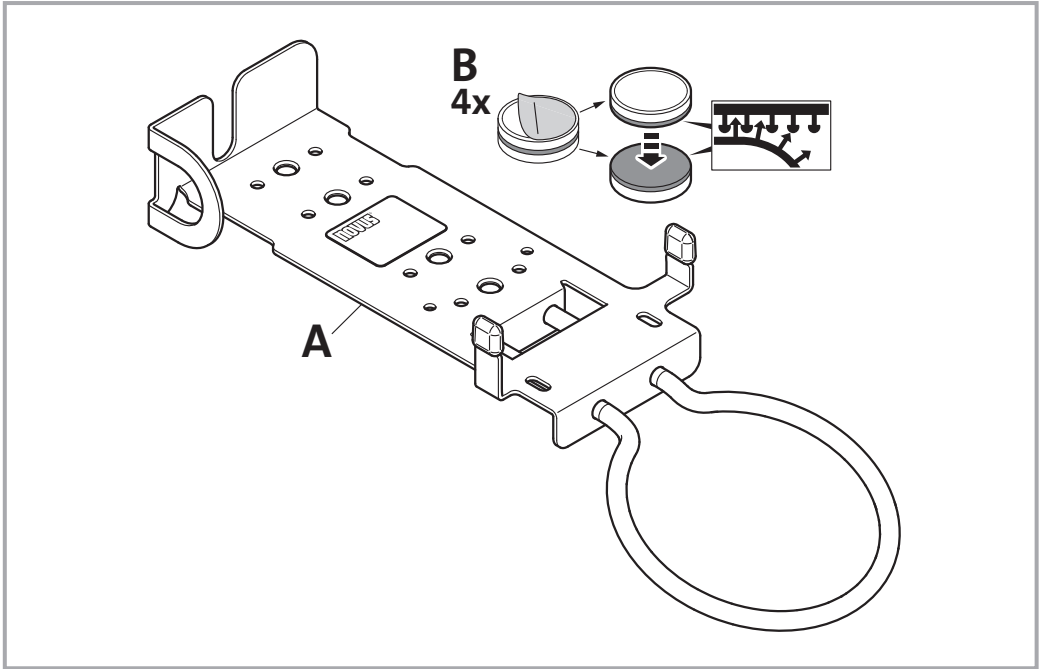

**connect plate
Verifon VX820**

2.

3.

4.

Headquarters:

Novus Dahle GmbH & Co. KG
Breslauer Straße 34-38
49808 Lingen
Germany

Service contact:

Novus Dahle GmbH & Co. KG
Hessenweg 53
49811 Lingen
Germany
Tel.: +49 (0) 591 9140-457
Fax: +49 (0) 591 9140-841
E-Mail: info@novus.de
Web: www.novus.de