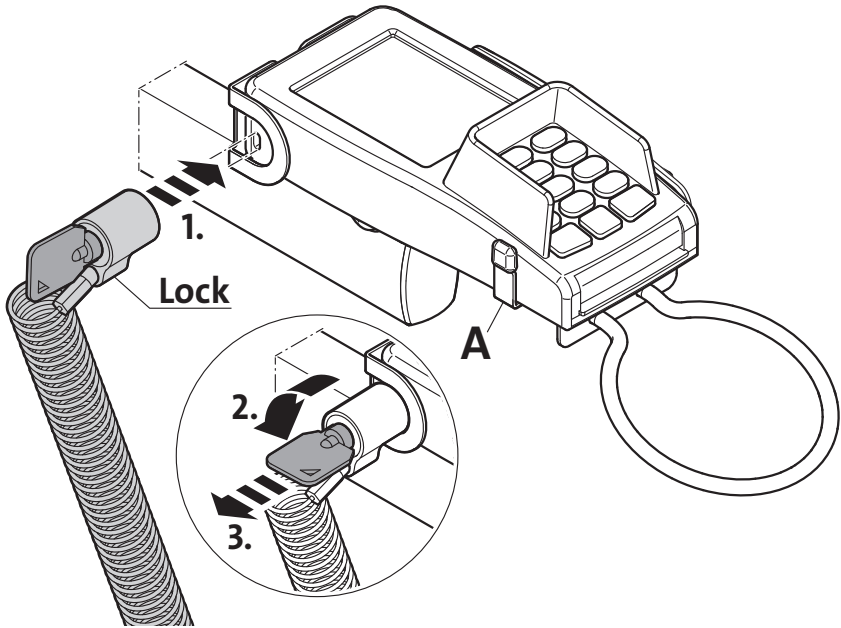

**connect plate
Verifon VX820**

2.

3.

4.

Headquarters:

Novus Dahle GmbH & Co. KG
Breslauer Straße 34-38
49808 Lingen
Germany

Service contact:

Novus Dahle GmbH & Co. KG
Hessenweg 53
49811 Lingen
Germany
Tel.: +49 (0) 591 9140-457
Fax: +49 (0) 591 9140-841
E-Mail: info@novus.de
Web: www.novus.de