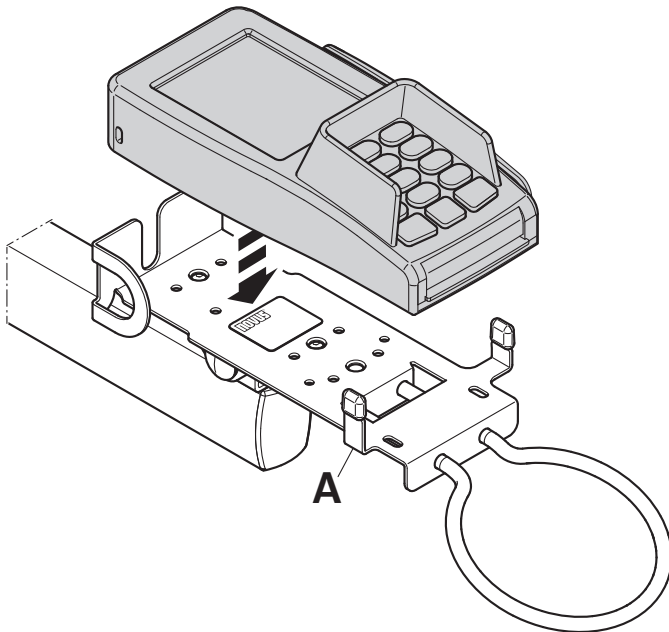

**connect plate
Verifon VX820**

2.

3.

4.

Headquarters:

Novus Dahle GmbH & Co. KG
Breslauer Straße 34-38
49808 Lingen
Germany

Service contact:

Novus Dahle GmbH & Co. KG
Hessenweg 53
49811 Lingen
Germany
Tel.: +49 (0) 591 9140-457
Fax: +49 (0) 591 9140-841
E-Mail: info@novus.de
Web: www.novus.de