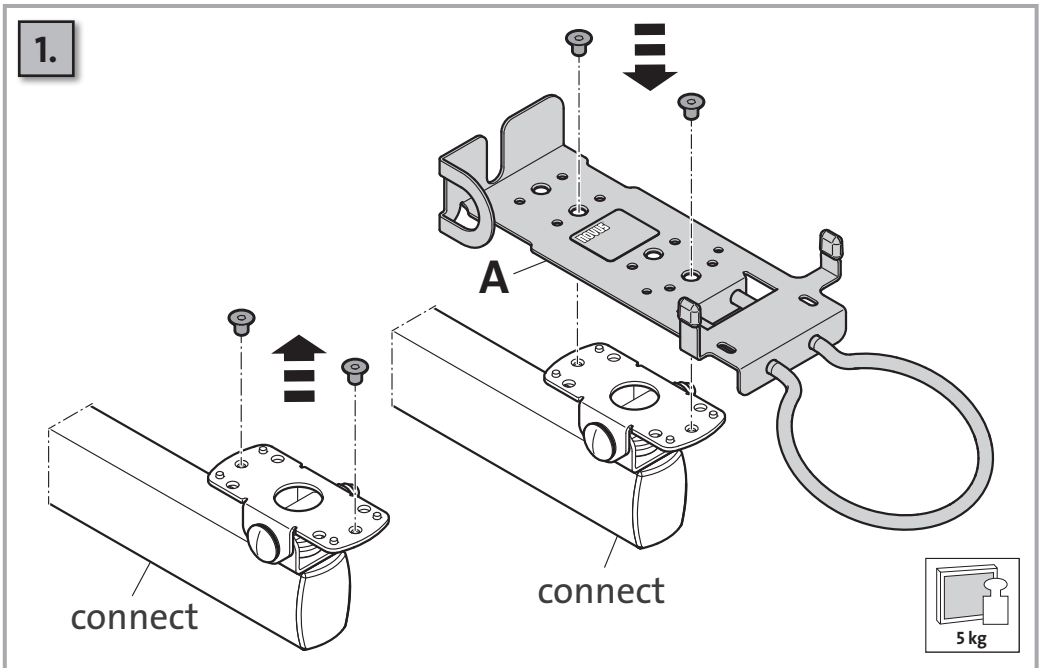

**connect plate
Verifon VX820**

2.

3.

4.

Headquarters:

Novus Dahle GmbH & Co. KG
Breslauer Straße 34-38
49808 Lingen
Germany

Service contact:

Novus Dahle GmbH & Co. KG
Hessenweg 53
49811 Lingen
Germany
Tel.: +49 (0) 591 9140-457
Fax: +49 (0) 591 9140-841
E-Mail: info@novus.de
Web: www.novus.de