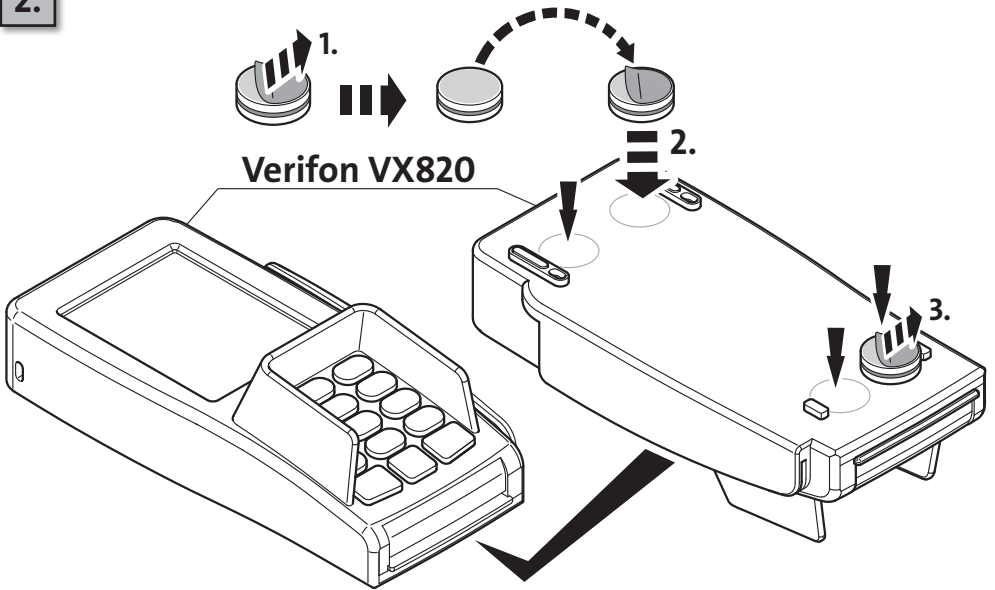

**connect plate
Verifon VX820**

2.

3.

4.

Headquarters:

Novus Dahle GmbH & Co. KG
Breslauer Straße 34-38
49808 Lingen
Germany

Service contact:

Novus Dahle GmbH & Co. KG
Hessenweg 53
49811 Lingen
Germany
Tel.: +49 (0) 591 9140-457
Fax: +49 (0) 591 9140-841
E-Mail: info@novus.de
Web: www.novus.de